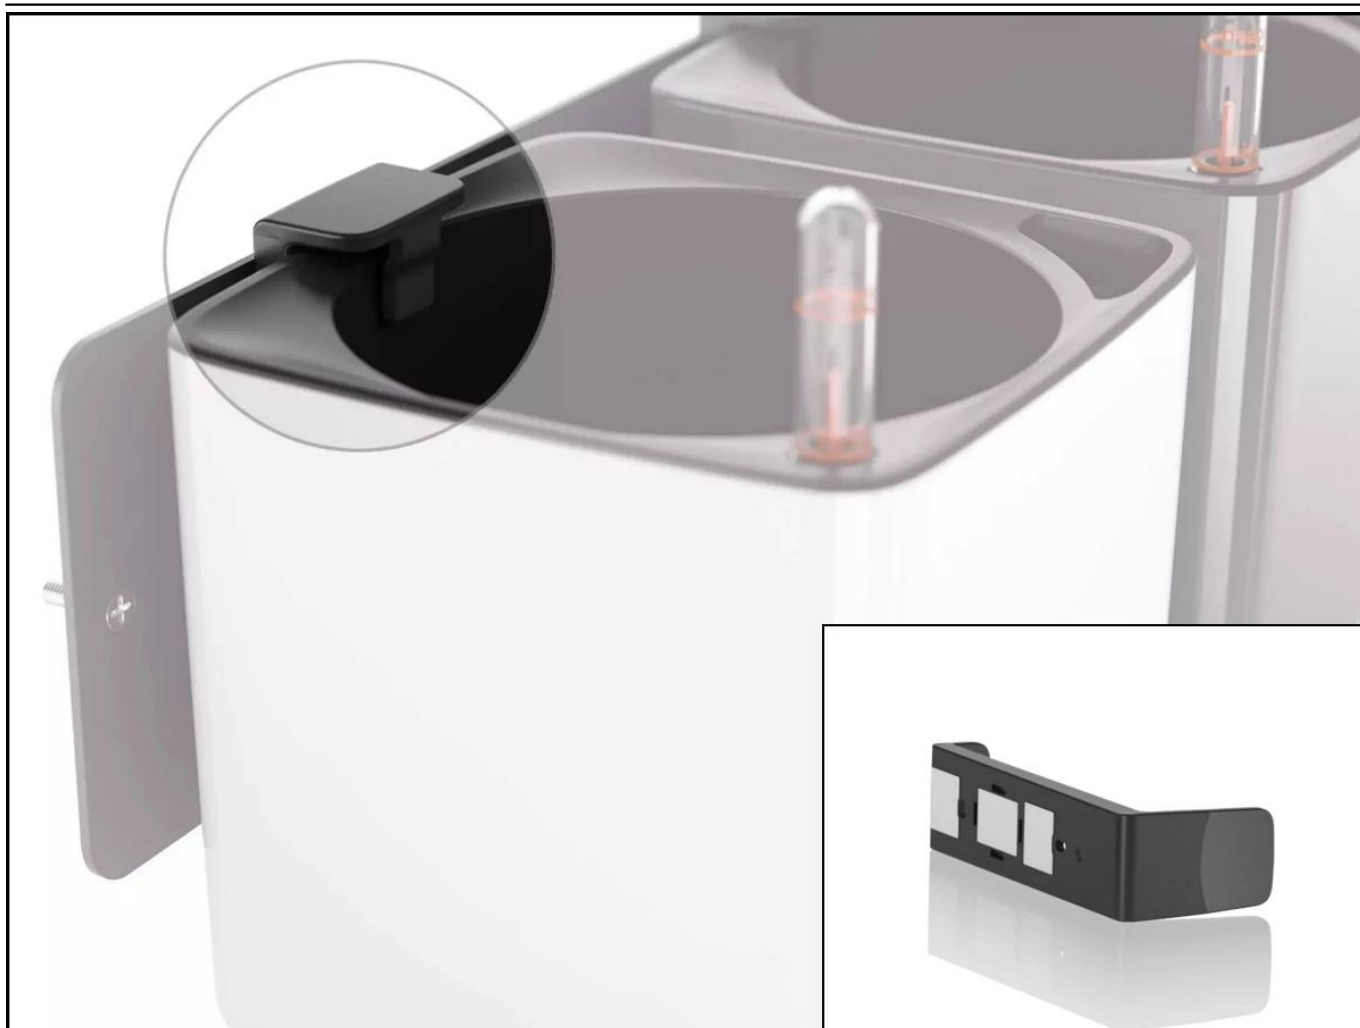

BARTPOL Sp. z o.o.
ul. Strzeszyńska 33
60-479 Poznań
NIP: 6932050703
t. 61 661 61 78
t. 607 531 181

Uchwyt magnetyczny do doniczek Cube Color, Cube Glossy i systemu zielonej ściany

Produkty serii CUBE Glossy można zobaczyć [tutaj](#), doniczki CUBE Color [tutaj](#).

Uwagi: dla **CUBE Color 14**, **CUBE Glossy 14**, **CUBE Tripple**, **Balconissima**