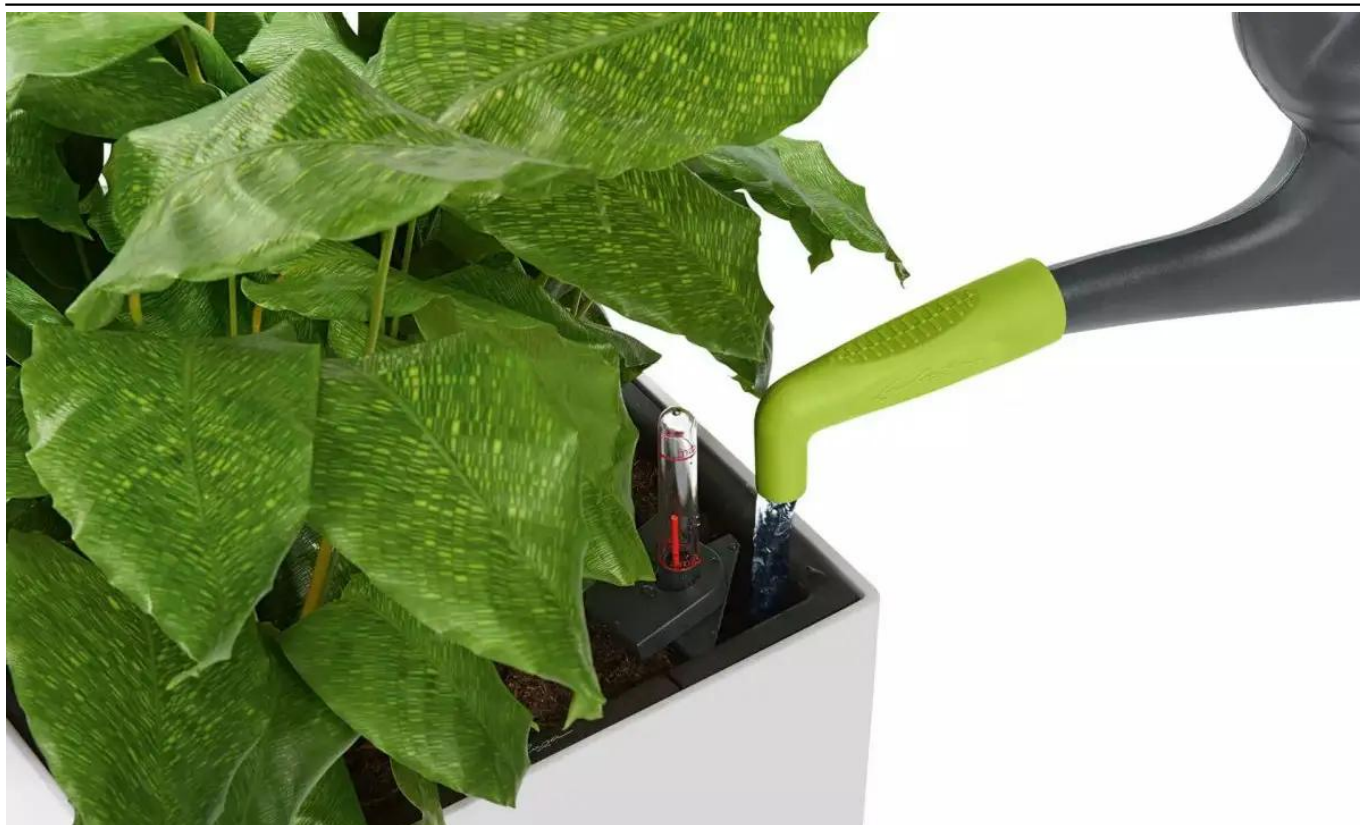

Nasadka na konewkę Lechuza PICO pistacjowy

Cena	14 zł
Dostępność	dostępny
Numer katalogowy	PICO NASADKA PISTACJ
Producent	LECHUZA
Materiał	polipropylen (PP)
Kolor	pistacjowy
Mrozoodporność	tak
Zastosowanie	precyzyjna szufelka do podłoża

Opis produktu

Pistacjowa nasadka na konewkę Lechuza PICO - precyzyjne i efektywne podlewanie roślin

Nasadka na konewkę Lechuza PICO w kolorze pistacjowym to praktyczny dodatek, który ułatwia podlewanie roślin i uzupełnianie wody w systemach nawadniania. Dzięki zakrzywionej pod kątem 90 stopni końcówce, nasadka PICO pozwala na precyzyjne podlewanie roślin i ogranicza ryzyko rozlania wody poza doniczkę. Jest to idealne rozwiązanie dla systemów nawadniania, ponieważ umożliwia łatwe napełnianie zasobników wody. Nasadka na konewkę Lechuza PICO to niezbędny dodatek dla każdego miłośnika domowej uprawy roślin, który ceni sobie precyzję i wygodę podczas podlewania roślin.

Praktyczna nasadka na konewkę Lechuza PICO ułatwia precyzyjne podlewanie i napełnianie systemu nawadniania

Końcówka do konewki Lechuza PICO pasuje do konewek, których średnica dzióbka nie przekracza 28 mm.

Nasadka Lechuza PICO jest szczególnie przydatna dla tych, którzy posiadają rośliny w trudno dostępnych miejscach lub w dużej ilości.

Końcówki do konewek Lechuza PICO dostępne są w trzech kolorach, które możesz zobaczyć [tutaj](#).