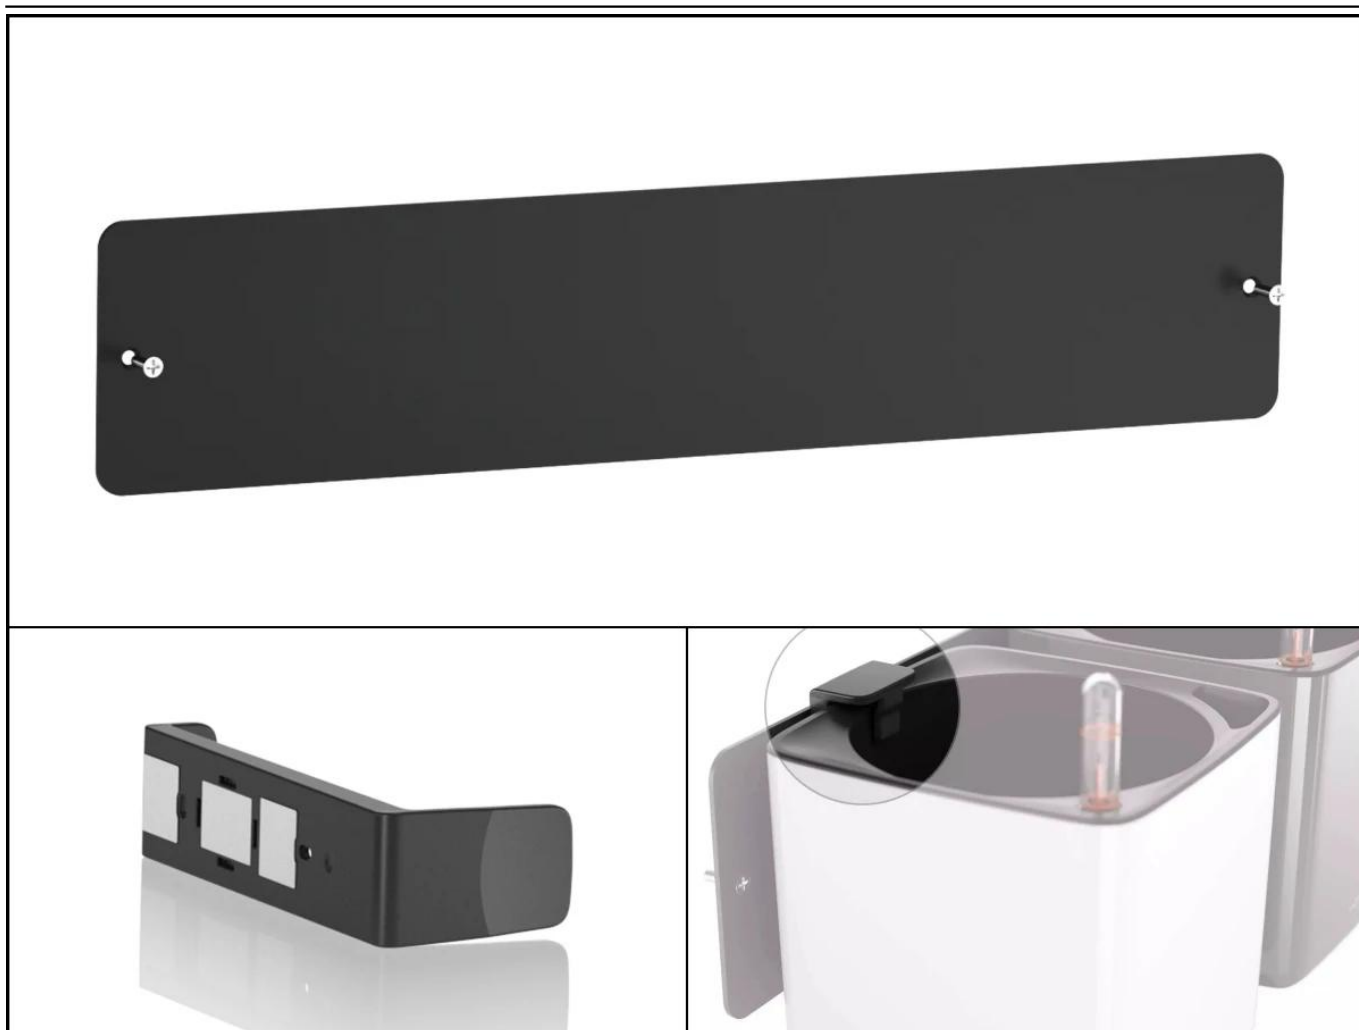

Listwa magnetyczna CUBE 48

Cena	90 zł
Dostępność	dostępny
Numer katalogowy	CUBE LISTWA MAG 48
Producent	LECHUZA
Seria	Lechuza Premium Glossy
Materiał	stal malowana proszkowo
Wymiary	długość: 48 cm, szerokość: 10 cm, grubość: 0,2 cm
Kolor	czarny

Listwa magnetyczna Cube 48 - nowoczesne rozwiązanie do biura, holu, mieszkania

Listwa magnetyczna do wykorzystania z uchwytem i doniczkami Lechuza Cube Color i Cube Glossy

Prezentowana przez nas listwa magnetyczna Cube 48 została wykonana ze stali malowanej proszkowo. Dzięki temu jest nie tylko łatwa w montażu, ale także demontażu. Za jej sprawą możesz stworzyć zindywidualizowaną kompozycję roślinną, zgodną z własnymi preferencjami zarówno jeśli chodzi o kolorystykę kwiatów, jak i ich gatunek. Śmiało możesz zmieniać konfigurację doniczek. Wystarczy jedynie, że zamontujesz listwę magnetyczną Cube 48 bezpośrednio do ściany, a stworzenie tzw. zielonej ściany okaże się banalnie proste. Co więcej, **listwa magnetyczna Cube 48** może zostać umieszczona w biurze, salonie, a także w kuchni. Dzięki temu zaaranżujesz wyjątkowe kompozycje kwiatów, a także umieścisz samodzielnie stworzony zielnik na ścianie kuchennej, aby wszystkie Twoje ulubione przyprawy były w zasięgu ręki. Listwa magnetyczna może zostać wykorzystana również jako organizator na drobiazgi.