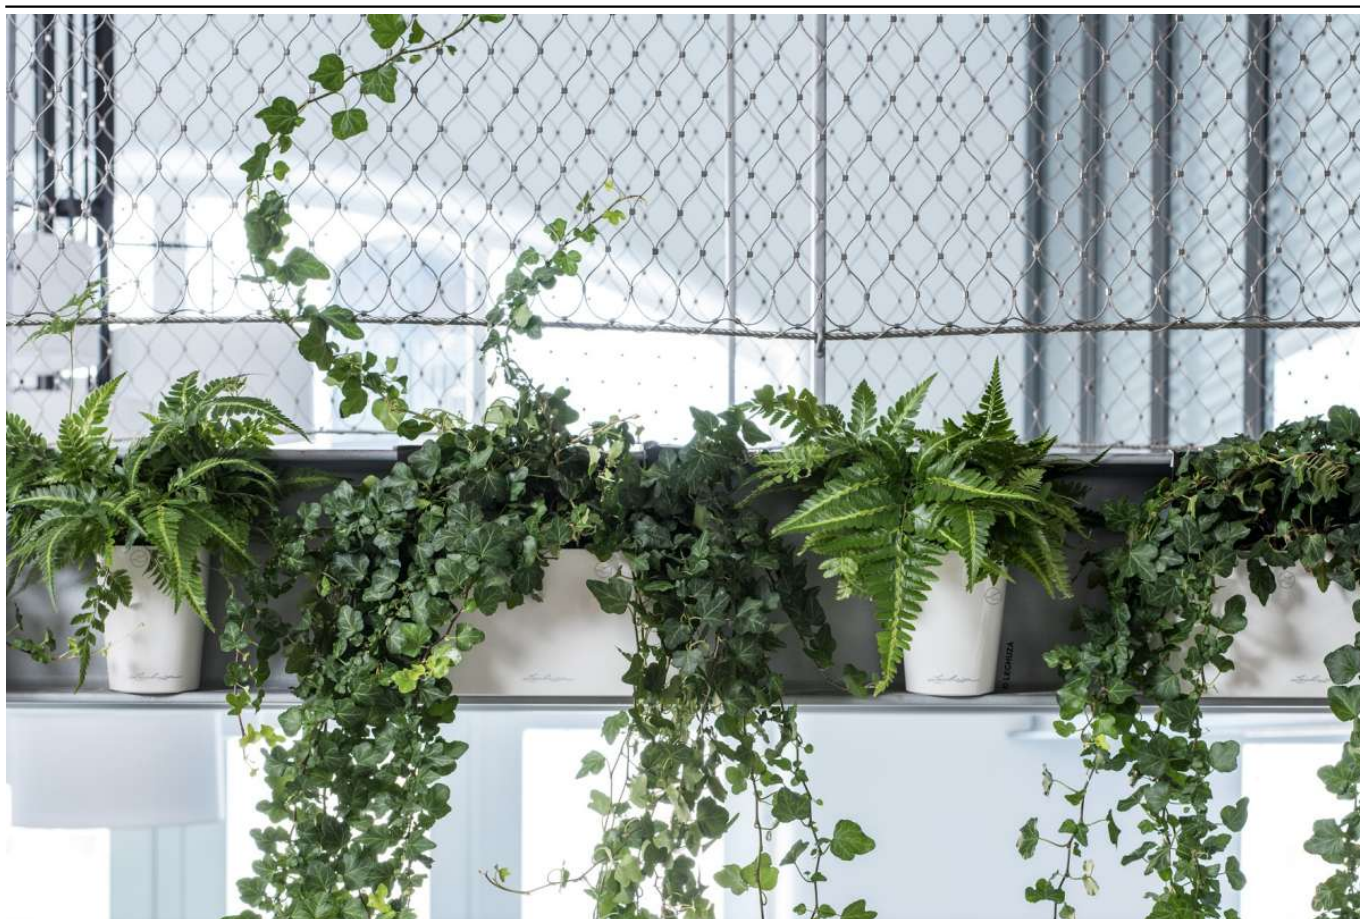

BARTPOL Sp. z o.o.
ul. Strzeszyńska 33
60-479 Poznań
NIP: 6932050703
t. 61 661 61 78
t. 607 531 181

Białe doniczki Lechuza Mini Deltini i Delta 10 na balkonie

W naszym sklepie internetowym znajdziesz także atrakcyjne modele [donic betonowych](#) doskonałych do przestrzeni minimalistycznych oraz industrialnych.