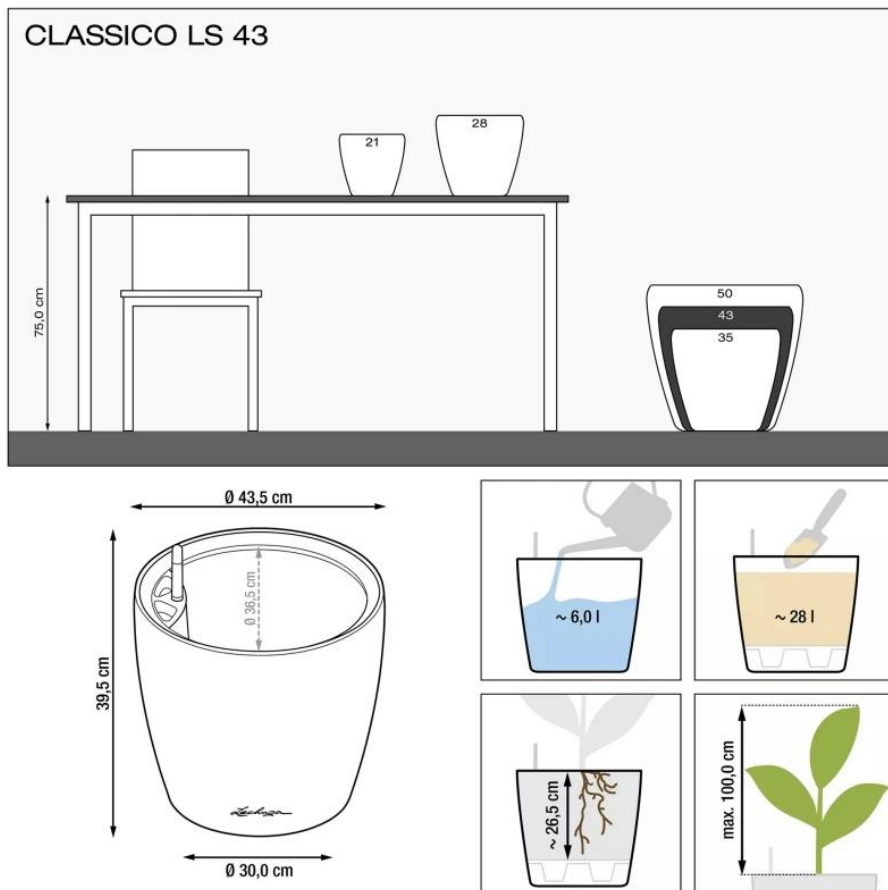

Link do produktu: <https://lh.donice-zadora.pl/doniczka-lechuza-classico-color-ls-43-szary-lupek-p-2782.html>

Doniczka Lechuza CLASSICO Color LS 43 szary łupek

Cena	369 zł
Dostępność	dostępny
Numer katalogowy	CLASSICO C.LS 43 SZA
Producent	LECHUZA
Seria	Lechuza Trend Color
Materiał	polipropylen (PP)
Wymiary	średnica: 43,5 cm; wysokość: 39,5 cm
Kolor	szary łupek
Wykończenie	matowe
Wewnętrzny wkład	tak, wkład na rośliny + zestaw nawadniający
Objętość	28 litrów
System kontroli nawadniania	tak, z zasobnikiem wody
Pojemność zasobnika na wodę	6 litrów
Waga	4 kg
Mrozoodporność	tak
Zastosowanie	do biura, na kuchenny blat, na parapet
W komplecie	donica, wkład, system nawadniający, granulát Lechuza Pon

Donica wyprodukowana w UE

Opis produktu

Grafitowa doniczka Lechuza Classico Color 43 LS z wyjmowanym wkładem.

Doniczka Lechuza Classico Color 43 LS w kolorze szary łupek to połączenie nowoczesnej stylistyki i funkcjonalnych rozwiązań. Jej neutralny, głęboki odcień, przypominający antracyt lub grafit, doskonale komponuje się zarówno z nowoczesnymi, jak i klasycznymi aranżacjami wnętrz. Matowe wykończenie i elegancka forma sprawiają, że pasuje do salonów, ogrodów, balkonów i tarasów. Wykonana z trwałego polipropylenu (PP), jest odporna na promieniowanie UV, mróz i wilgoć, co zapewnia jej długowieczność.

Nowoczesne technologie – system nawadniania i wyjmowany wkład.

Model Lechuza Classico Color 43 LS został wyposażony w zaawansowany system nawadniania, który automatycznie dostarcza wodę do korzeni, ograniczając potrzebę częstego podlewania. Wskaźnik poziomu wody pozwala kontrolować nawodnienie, eliminując ryzyko przesuszenia lub przelania roślin. Wyjmowany wkład o pojemności 28 litrów ułatwia sadzenie i pielęgnację roślin, a zasobnik na wodę o pojemności 6 litrów wspomaga ich zdrowy wzrost.