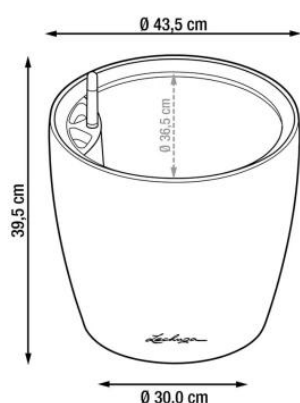

Wymiary doniczki Lechuza Classico Color LS 43

Zalety doniczki Lechuza Classico Color 43 LS:

- Nowoczesny design - odcień szarego łupka idealnie komponuje się z różnymi stylami wnętrz i przestrzeni zewnętrznych.
- Wytrzymałość - odporna na działanie promieni UV, wilgoci i mrozu, co zapewnia długotrwałe użytkowanie.
- System nawadniania - pozwala roślinom czerpać wodę w odpowiednich ilościach, ograniczając konieczność częstego podlewania.
- Łatwa obsługa - wyjmowany wkład i wskaźnik poziomu wody sprawiają, że pielęgnacja roślin staje się wygodna i bezproblemowa.

Idealna dla dużych roślin i dekoracji na zewnątrz.

Doniczka Lechuza Classico Color 43 LS o średnicy 43 cm i wysokości 39 cm doskonale sprawdzi się do uprawy nawet dużych roślin domowych. Dzięki swoim rozmiarom będzie także świetnym wyborem na balkon lub taras, nadając przestrzeni nowoczesny, elegancki wygląd. Praktyczne rozwiązania i wyjątkowa estetyka czynią ją idealnym wyborem dla osób, które szukają stylowej i funkcjonalnej donicy do roślin.

Zamów doniczkę Lechuza Classico Color 43 LS w kolorze szary łupek i podkreśl piękno swojej przestrzeni.