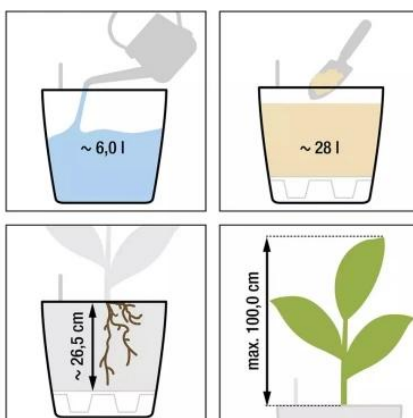

Link do produktu: <https://lh.donice-zadora.pl/doniczka-lechuza-classico-color-ls-43-szary-lupek-p-2782.html>

Doniczka Lechuza CLASSICO Color LS 43 szary łupek

Cena	369 zł
Dostępność	dostępny
Numer katalogowy	CLASSICO C.LS 43 SZA
Producent	LECHUZA
Seria	Lechuza Trend Color
Materiał	polipropylen (PP)
Wymiary	średnica: 43,5 cm; wysokość: 39,5 cm
Kolor	szary łupek
Wykończenie	matowe
Wewnętrzny wkład	tak, wkład na rośliny + zestaw nawadniający
Objętość	28 litrów
System kontroli nawadniania	tak, z zasobnikiem wody
Pojemność zasobnika na wodę	6 litrów
Waga	4 kg
Mrozoodporność	tak
Zastosowanie	do biura, na kuchenny blat, na parapet
W komplecie	donica, wkład, system nawadniający, granulát Lechuza Pon

Donica wyprodukowana w UE

Opis produktu

Grafitowa doniczka Lechuza Classico Color 43 LS z wyjmowanym wkładem.

Doniczka Lechuza Classico Color 43 LS w kolorze szary łupek to połączenie nowoczesnej stylistyki i funkcjonalnych rozwiązań. Jej neutralny, głęboki odcień, przypominający antracyt lub grafit, doskonale komponuje się zarówno z nowoczesnymi, jak i klasycznymi aranżacjami wnętrz. Matowe wykończenie i elegancka forma sprawiają, że pasuje do salonów, ogrodów, balkonów i tarasów. Wykonana z trwałego polipropylenu (PP), jest odporna na promieniowanie UV, mróz i wilgoć, co zapewnia jej długowieczność.

Nowoczesne technologie – system nawadniania i wyjmowany wkład.

Model Lechuza Classico Color 43 LS został wyposażony w zaawansowany system nawadniania, który automatycznie dostarcza wodę do korzeni, ograniczając potrzebę częstego podlewania. Wskaźnik poziomu wody pozwala kontrolować nawodnienie, eliminując ryzyko przesuszenia lub przelania roślin. Wyjmowany wkład o pojemności 28 litrów ułatwia sadzenie i pielęgnację roślin, a zasobnik na wodę o pojemności 6 litrów wspomaga ich zdrowy wzrost.