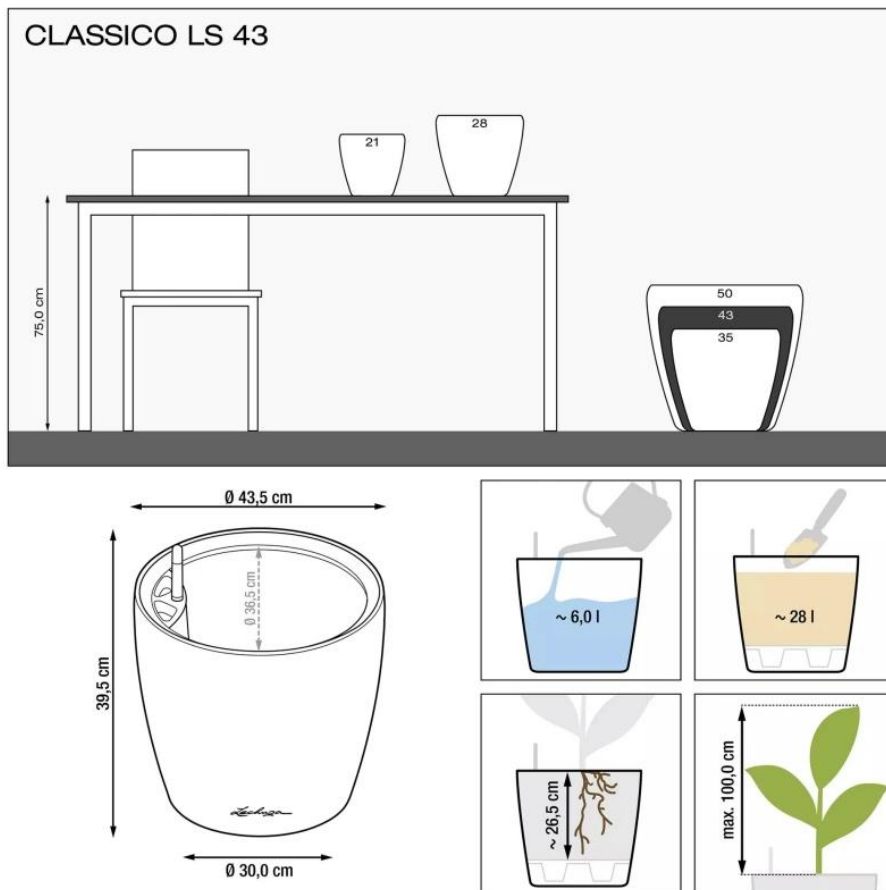

Wymiary doniczki Lechuza Classico Color LS 43

Zalety doniczki Lechuza Classico Color 43 LS:

- Nowoczesny design - odcień szarego łupka idealnie komponuje się z różnymi stylami wnętrz i przestrzeni zewnętrznych.
- Wytrzymałość - odporna na działanie promieni UV, wilgoci i mrozu, co zapewnia długotrwałe użytkowanie.
- System nawadniania - pozwala roślinom czerpać wodę w odpowiednich ilościach, ograniczając konieczność częstego podlewania.
- Łatwa obsługa - wyjmowany wkład i wskaźnik poziomu wody sprawiają, że pielęgnacja roślin staje się wygodna i bezproblemowa.

Idealna dla dużych roślin i dekoracji na zewnątrz.

Doniczka Lechuza Classico Color 43 LS o średnicy 43 cm i wysokości 39 cm doskonale sprawdzi się do uprawy nawet dużych roślin domowych. Dzięki swoim rozmiarom będzie także świetnym wyborem na balkon lub taras, nadając przestrzeni nowoczesny, elegancki wygląd. Praktyczne rozwiązania i wyjątkowa estetyka czynią ją idealnym wyborem dla osób, które szukają stylowej i funkcjonalnej donicy do roślin.

Zamów doniczkę Lechuza Classico Color 43 LS w kolorze szary łupek i podkreśl piękno swojej przestrzeni.