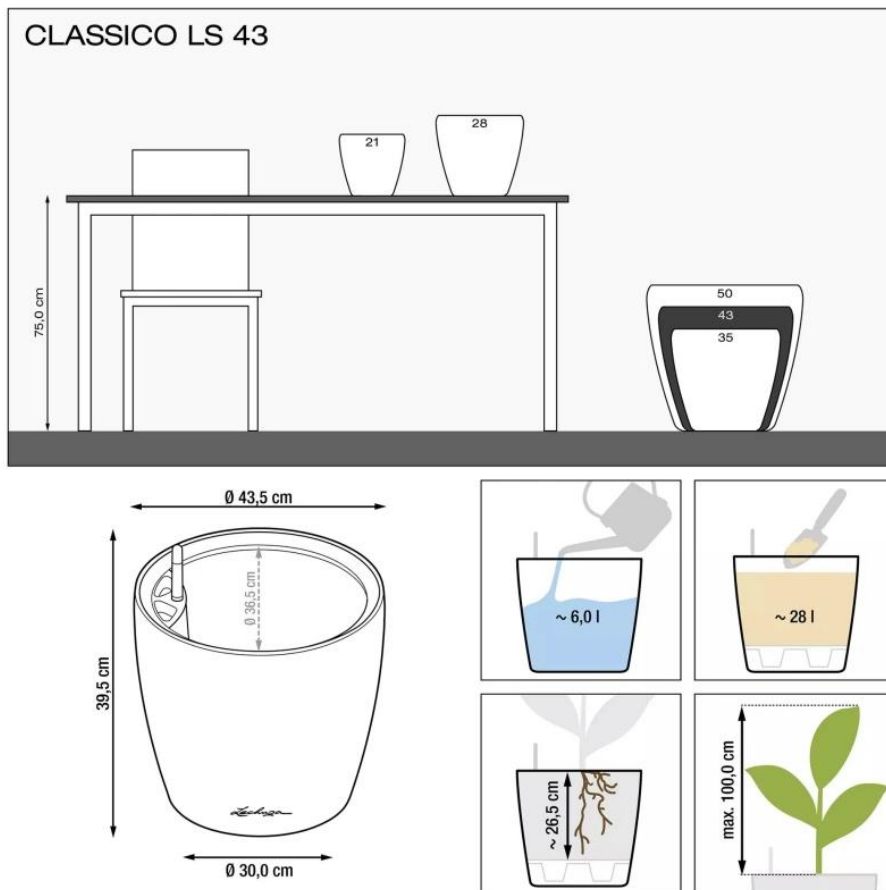

Wymiary doniczki Lechuza Classico Color LS 43

Zalety doniczki Lechuza Classico Color 43 LS:

- Nowoczesny wygląd - piaskowy brąz pasuje do różnych aranżacji wnętrz i przestrzeni zewnętrznych.
- Odporność na warunki atmosferyczne - wytrzymała na promieniowanie UV, wilgoć i niskie temperatury.
- Funkcjonalny system nawadniania - zapewnia odpowiednią ilość wody dla roślin i ogranicza potrzebę częstego podlewania.
- Łatwa obsługa - wymowany wkład i wskaźnik poziomu wody ułatwiają pielęgnację roślin.

Idealna do dużych roślin i dekoracji na zewnątrz.

Doniczka Lechuza Classico Color 43 LS o średnicy 43 cm i wysokości 39 cm to doskonały wybór dla dużych roślin domowych. Dzięki swoim rozmiarom sprawdzi się również jako efektowna donica na balkon czy taras, tworząc harmonijną przestrzeń pełną roślin kwitnących. Jej funkcjonalność i estetyczny wygląd czynią ją idealnym wyborem dla osób ceniących wygodę i styl w aranżacji roślinnej.

Kup teraz doniczkę Lechuza Classico Color 43 LS w kolorze piaskowy brąz i nadaj swoim roślinom wyjątkową oprawę.