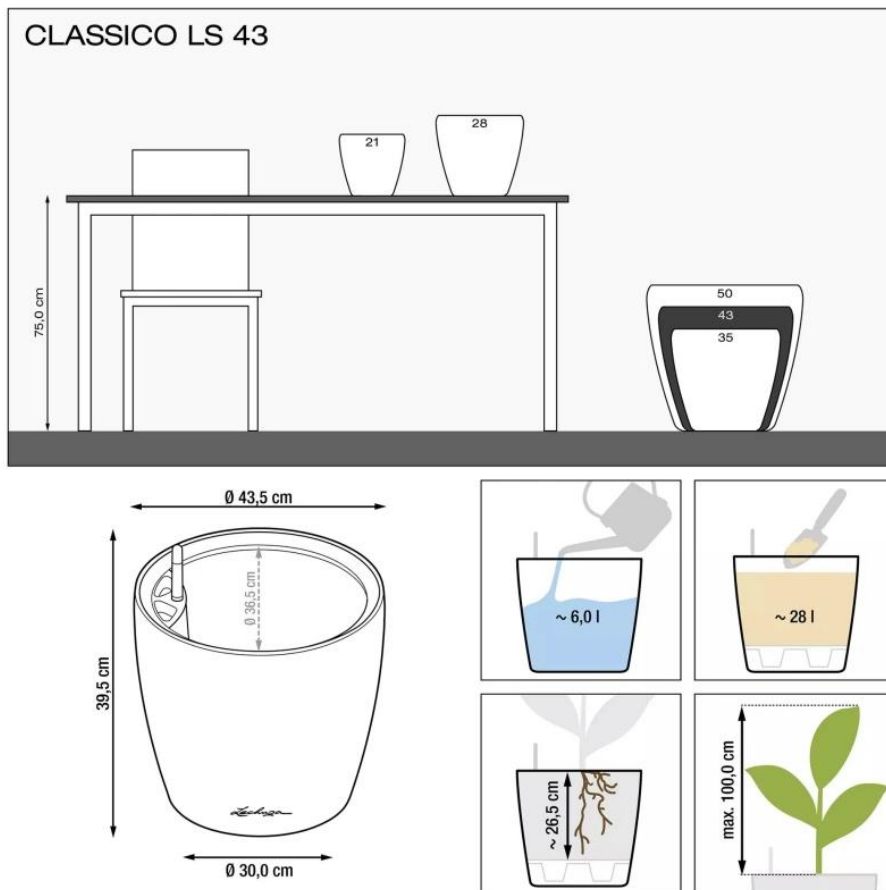

Wymiary doniczki Lechuza Classico Color LS 43

Zalety doniczki Lechuza Classico Color 43 LS:

- Uniwersalny design – muskatołowy brąz pasuje do różnych stylów aranżacyjnych.
- Odporność na warunki atmosferyczne – wytrzymała na działanie promieni UV, wilgoci i mrozu.
- Zaawansowany system nawadniania – wspiera zdrowy rozwój roślin i ogranicza konieczność częstego podlewania.
- Łatwość pielęgnacji – wyjmowany wkład i wskaźnik poziomu wody ułatwiają codzienne użytkowanie.

Idealna do różnych przestrzeni.

Doniczka Lechuza Classico Color 43 LS o średnicy 43 cm i wysokości 39 cm jest doskonałym wyborem dla dużych roślin domowych. Dzięki swojej pojemności sprawdzi się także jako doniczka na balkon lub taras, tworząc piękne aranżacje roślin kwitnących. Jej elegancki wygląd i praktyczne rozwiązania sprawiają, że jest idealnym wyborem dla osób, które cenią estetykę i wygodę pielęgnacji roślin.

Zamów doniczkę Lechuza Classico Color 43 LS w kolorze muskatołowy brąz i stwórz wyjątkową przestrzeń wokół siebie.