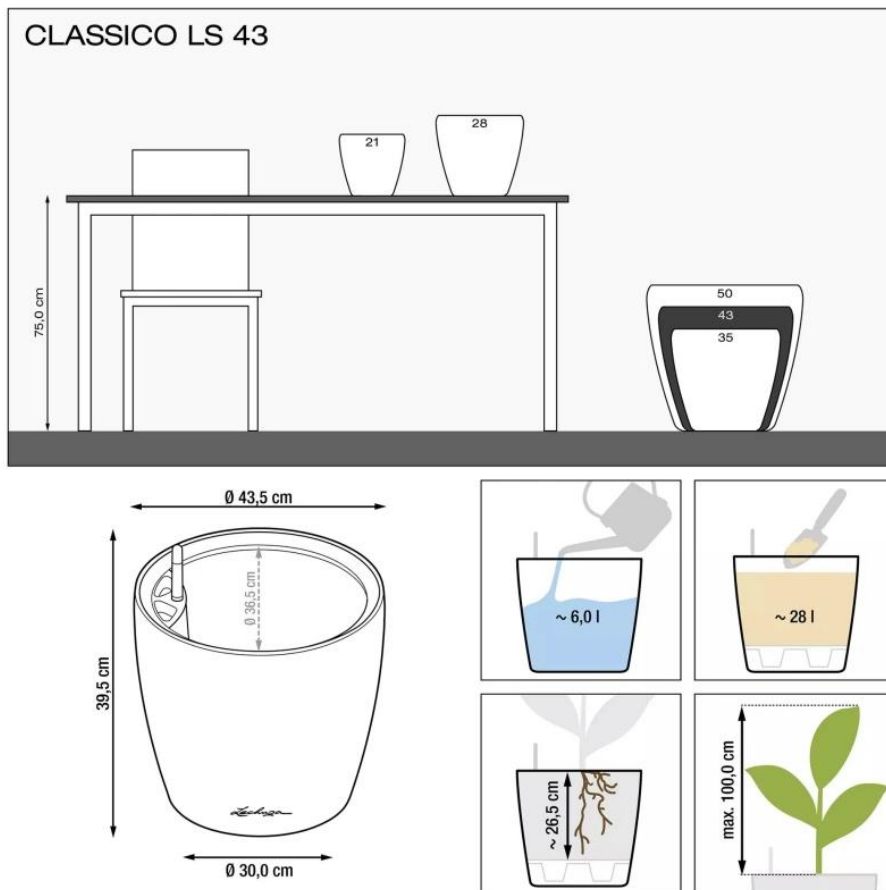

Doniczka Lechuza CLASSICO Color LS 43 muszkatołowy brąz

Cena	369 zł
Dostępność	dostępny
Numer katalogowy	CLASSICO C.LS 43 MUS
Producent	LECHUZA
Seria	Lechuza Trend Color
Materiał	polipropylen (PP)
Wymiary	średnica: 43,5 cm; wysokość: 39,5 cm
Kolor	muszkatołowy brąz
Wykończenie	matowe
Wewnętrzny wkład	tak, wkład na rośliny + zestaw nawadniający
Objętość	28 litrów
System kontroli nawadniania	tak, z zasobnikiem wody
Pojemność zasobnika na wodę	6 litrów
Waga	4 kg
Mrozoodporność	tak
Zastosowanie	do biura, na kuchenny blat, na parapet
W komplecie	donica, wkład, system nawadniający, granulát Lechuza Pon

Donica wyprodukowana w UE

Opis produktu

Brązowa doniczka Lechuza Classico Color 43 LS z wyjmowanym wkładem.

Doniczka Lechuza Classico Color 43 LS w kolorze muszkatołowy brąz to doskonałe połączenie funkcjonalności i elegancji. Jej ciepły, naturalny odcień sprawia, że idealnie komponuje się zarówno w nowoczesnych, jak i klasycznych wnętrzach. Minimalistyczny kształt i matowe wykończenie nadają jej ponadczasowy charakter, który świetnie pasuje do salonów, ogrodów, tarasów i balkonów. Wykonana z trwałego polipropylenu (PP), jest odporna na promieniowanie UV, mróz i wilgoć, co gwarantuje jej długowieczność.

Praktyczne rozwiązania – system nawadniania i wyjmowany wkład.

Model Lechuza Classico Color 43 LS został wyposażony w nowoczesny system nawadniania, który umożliwia stałe dostarczanie wody do korzeni roślin, eliminując potrzebę częstego podlewania. Wskaźnik poziomu wody pozwala łatwo monitorować nawodnienie, zapobiegając przesuszeniu lub przelaniu. Wyjmowany wkład o pojemności 28 litrów ułatwia przesadzanie i pielęgnację roślin, a zasobnik na wodę o pojemności 6 litrów zapewnia ich optymalne warunki wzrostu przez dłuższy czas.