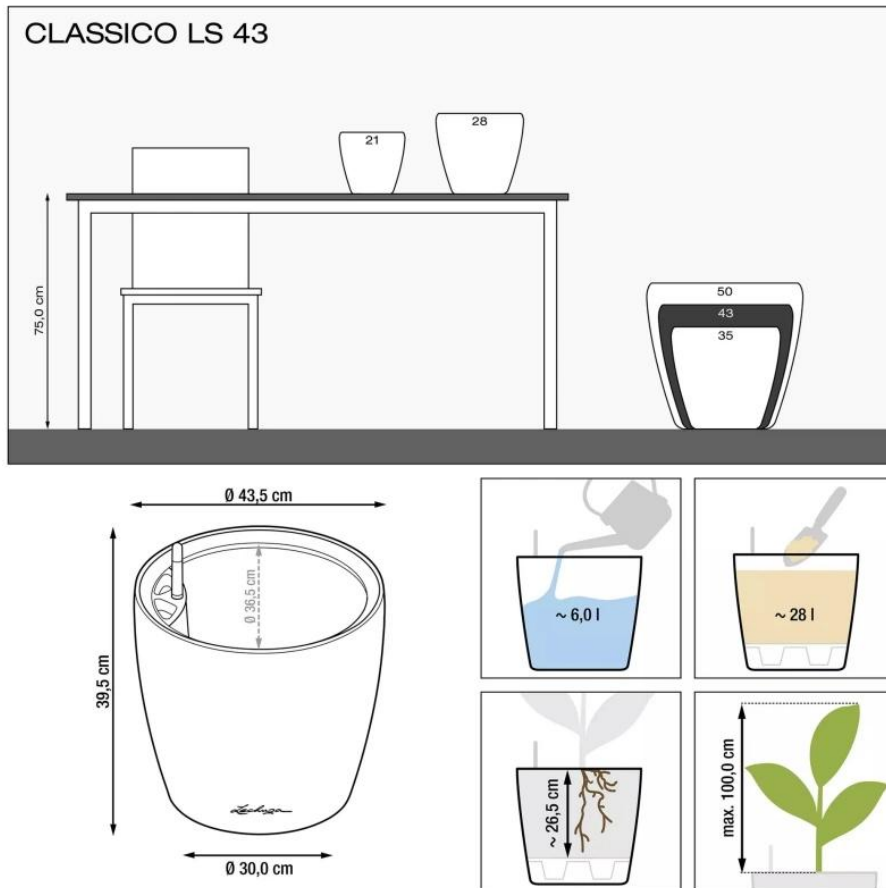

Link do produktu: <https://lh.donice-zadora.pl/doniczka-lechuza-classico-color-ls-43-muszkatołowy-brąz-p-2780.html>

Doniczka Lechuza CLASSICO Color LS 43 muszkatołowy brąz

Cena	369 zł
Dostępność	dostępny
Numer katalogowy	CLASSICO C.LS 43 MUS
Producent	LECHUZA
Seria	Lechuza Trend Color
Materiał	polipropylen (PP)
Wymiary	średnica: 43,5 cm; wysokość: 39,5 cm
Kolor	muszkatołowy brąz
Wykończenie	matowe
Wewnętrzny wkład	tak, wkład na rośliny + zestaw nawadniający
Objętość	28 litrów
System kontroli nawadniania	tak, z zasobnikiem wody
Pojemność zasobnika na wodę	6 litrów
Waga	4 kg
Mrozoodporność	tak
Zastosowanie	do biura, na kuchenny blat, na parapet
W komplecie	donica, wkład, system nawadniający, granulát Lechuza Pon

Donica wyprodukowana w UE

Opis produktu

Brązowa doniczka Lechuza Classico Color 43 LS z wyjmowanym wkładem.

Doniczka Lechuza Classico Color 43 LS w kolorze muszkatołowy brąz to doskonałe połączenie funkcjonalności i elegancji. Jej ciepły, naturalny odcień sprawia, że idealnie komponuje się zarówno w nowoczesnych, jak i klasycznych wnętrzach. Minimalistyczny kształt i matowe wykończenie nadają jej ponadczasowy charakter, który świetnie pasuje do salonów, ogrodów, tarasów i balkonów. Wykonana z trwałego polipropylenu (PP), jest odporna na promieniowanie UV, mróz i wilgoć, co gwarantuje jej długowieczność.

Praktyczne rozwiązania – system nawadniania i wyjmowany wkład.

Model Lechuza Classico Color 43 LS został wyposażony w nowoczesny system nawadniania, który umożliwia stałe dostarczanie wody do korzeni roślin, eliminując potrzebę częstego podlewania. Wskaźnik poziomu wody pozwala łatwo monitorować nawodnienie, zapobiegając przesuszeniu lub przelaniu. Wyjmowany wkład o pojemności 28 litrów ułatwia przesadzanie i pielęgnację roślin, a zasobnik na wodę o pojemności 6 litrów zapewnia ich optymalne warunki wzrostu przez dłuższy czas.