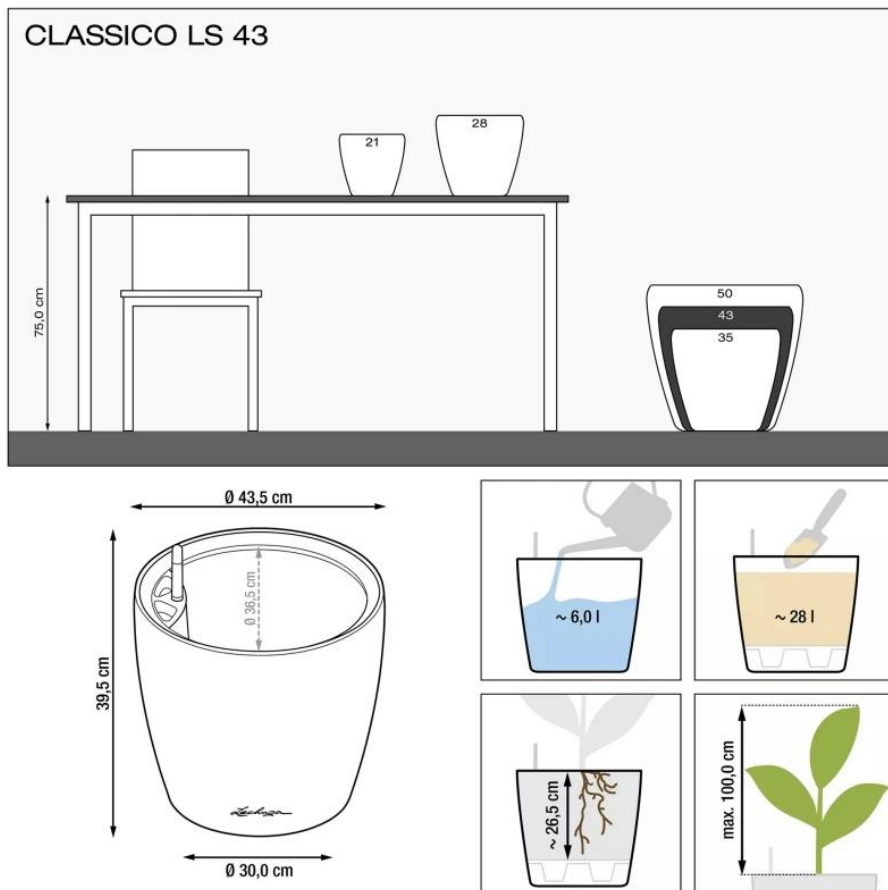

Wymiary doniczki Lechuza Classico Color LS 43

Zalety doniczki Lechuza Classico Color 43 LS:

- Nowoczesny design - biały mat pasuje do każdej aranżacji wnętrza i przestrzeni zewnętrznej.
- Wytrzymałość - odporna na promieniowanie UV, mróz i wilgoć.
- Funkcjonalny system nawadniania - zapewnia optymalne warunki wzrostu roślin.
- Łatwa pielęgnacja - nie wymaga częstego podlewania i jest prosta w użytkowaniu.

Idealna do różnych aranżacji.

Doniczka Lechuza Classico Color 43 LS o średnicy 43 cm i wysokości 39 cm będzie odpowiednia nawet dla dużych roślin domowych. Sprawdzi się również jako doniczka na balkon lub taras dla roślin kwitnących. Dzięki swojej funkcjonalności i estetycznemu wyglądowi będzie doskonałym wyborem dla osób ceniących komfort oraz piękne aranżacje roślinne.

Kup teraz doniczkę Lechuza Classico Color 43 LS w kolorze biały mat i nadaj swojej przestrzeni wyjątkowego charakteru.