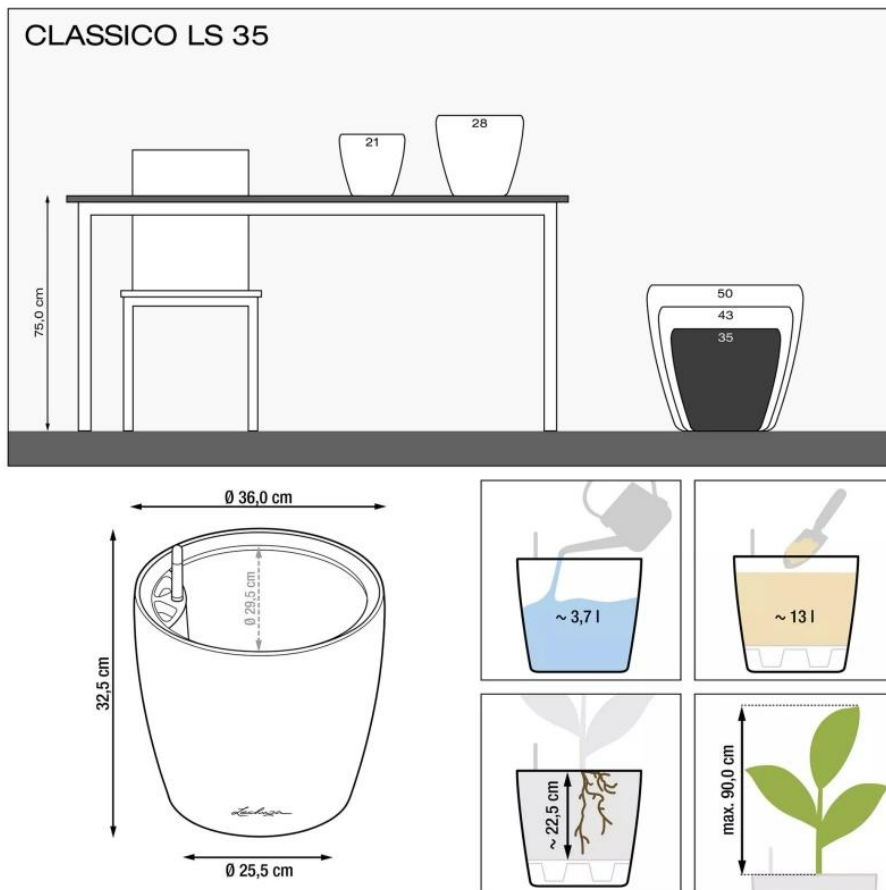

Wymiary doniczki Lechuza Classico Color LS 35

Zalety doniczki Lechuza Classico Color 35 LS.

- Nowoczesny design - szary łupek pasuje do każdej aranżacji wnętrza i przestrzeni zewnętrznej.
- Wytrzymałość - odporna na promieniowanie UV, mróz i wilgoć.
- Funkcjonalny system nawadniania - zapewnia optymalne warunki wzrostu roślin.
- Łatwa pielęgnacja - nie wymaga częstego podlewania i jest prosta w użytkowaniu.

Idealna do różnych aranżacji.

Doniczka Lechuza Classico Color 35 LS o średnicy 36 cm i wysokości 32 cm będzie odpowiednia dla większości ozdobnych roślin domowych. Sprawdzi się również jako doniczka na balkon lub taras dla małych roślin kwitnących. Dzięki swojej funkcjonalności i estetycznemu wyglądowi będzie doskonałym wyborem dla osób ceniących komfort oraz piękne aranżacje roślinne.

Kup teraz doniczkę Lechuza Classico Color 35 LS w kolorze szary łupek i nadaj swojej przestrzeni wyjątkowego charakteru.