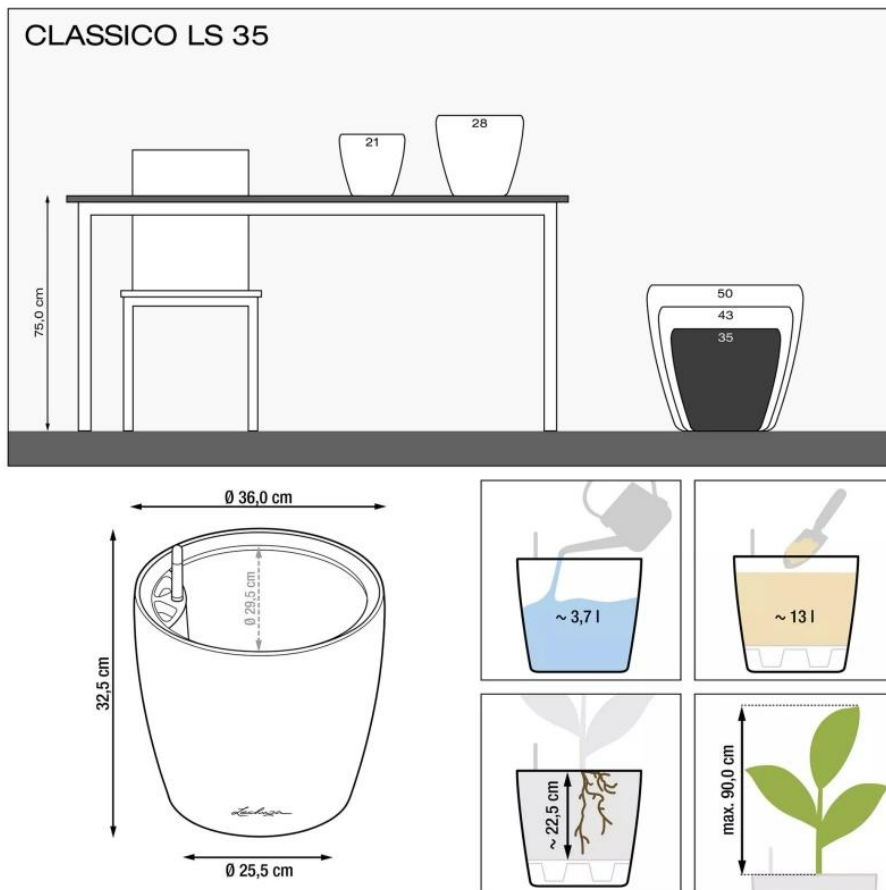

Link do produktu: <https://lh.donice-zadora.pl/doniczka-lechuza-classico-color-ls-35-szary-lupek-p-2778.html>

Doniczka Lechuza CLASSICO Color LS 35 szary łupek

Cena	249 zł
Dostępność	dostępny
Numer katalogowy	CLASSICO C.LS 35 SZA
Producent	LECHUZA
Seria	Lechuza Trend Color
Materiał	polipropylen (PP)
Wymiary	średnica: 36 cm; wysokość: 32,5 cm
Kolor	brąz piaskowy
Wykończenie	matowe
Wewnętrzny wkład	tak, wkład na rośliny + zestaw nawadniający
Objętość	13 litrów
System kontroli nawadniania	tak, z zasobnikiem wody
Pojemność zasobnika na wodę	3,7 litra
Waga	3 kg
Mrozoodporność	tak
Zastosowanie	do biura, na kuchenny blat, na parapet
W komplecie	donica, wkład, system nawadniający, granulát Lechuza Pon

Donica wyprodukowana w UE

Opis produktu

Szara doniczka Lechuza Classico Color 35 LS z wyjmowanym wkładem.

Doniczka Lechuza Classico Color 35 LS w kolorze szary łupek to połączenie elegancji i funkcjonalności, które doskonale wpisuje się w nowoczesne oraz klasyczne wnętrza. Jej głęboki, neutralny odcień przypominający antracyt lub grafit harmonijnie komponuje się zarówno w domach, jak i na balkonach czy tarasach. Wykonana z wysokiej jakości polipropylenu (PP), jest odporna na promieniowanie UV, mróz i wilgoć, co gwarantuje jej trwałość na lata.

Innowacyjne rozwiązania – system nawadniania i wyjmowany wkład.

Model Lechuza Classico Color 35 LS został wyposażony w wyjmowany wkład o pojemności 13 litrów oraz system nawadniania, który automatycznie dostarcza wodę do korzeni roślin, eliminując konieczność częstego podlewania. Dzięki wbudowanemu wskaźnikowi poziomu wody możesz łatwo kontrolować nawodnienie roślin, unikając ich przesuszenia lub przelania. Zasobnik na wodę o pojemności 3,7 litra pozwala na długotrwałe utrzymanie optymalnego poziomu wilgoci w podłożu.