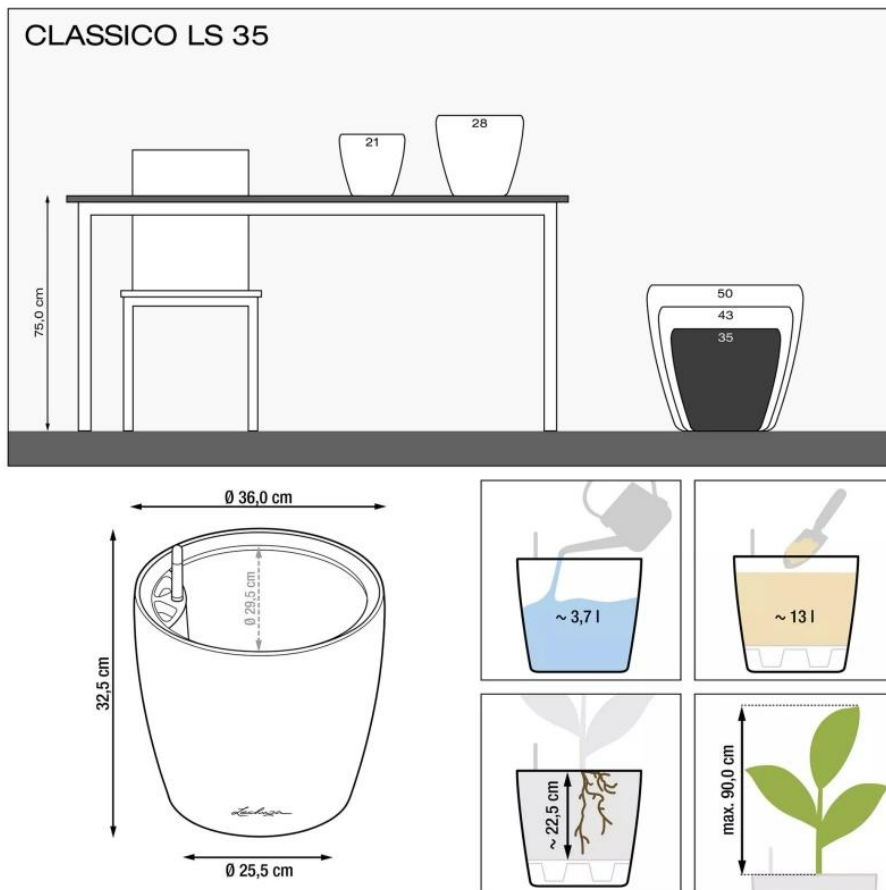

Link do produktu: <https://lh.donice-zadora.pl/doniczka-lechuza-classico-color-ls-35-piaskowy-braz-p-2777.html>

Doniczka Lechuza CLASSICO Color LS 35 piaskowy brąz

Cena	249 zł
Dostępność	dostępny
Numer katalogowy	CLASSICO C.LS 35 PIA
Producent	LECHUZA
Seria	Lechuza Trend Color
Materiał	polipropylen (PP)
Wymiary	średnica: 36 cm; wysokość: 32,5 cm
Kolor	brąz piaskowy
Wykończenie	matowe
Wewnętrzny wkład	tak, wkład na rośliny + zestaw nawadniający
Objętość	13 litrów
System kontroli nawadniania	tak, z zasobnikiem wody
Pojemność zasobnika na wodę	3,7 litra
Waga	3 kg
Mrozoodporność	tak
Zastosowanie	do biura, na kuchenny blat, na parapet
W komplecie	donica, wkład, system nawadniający, granulát Lechuza Pon

Donica wyprodukowana w UE

Opis produktu

Beżowa doniczka Lechuza Classico Color 35 LS z wyjmowanym wkładem.

Doniczka Lechuza Classico Color 35 LS w kolorze piaskowy brąz to połączenie elegancji i funkcjonalności, które doskonale wpisuje się w nowoczesne oraz klasyczne wnętrza. Jej ciepły, naturalny odcień harmonijnie komponuje się zarówno w domach, jak i na balkonach czy tarasach. Wykonana z wysokiej jakości polipropylenu (PP), jest odporna na promieniowanie UV, mróz i wilgoć, co gwarantuje jej trwałość na lata.

Innowacyjne rozwiązania – system nawadniania i wyjmowany wkład.

Model Lechuza Classico Color 35 LS został wyposażony w wyjmowany wkład o pojemności 13 litrów oraz system nawadniania, który automatycznie dostarcza wodę do korzeni roślin, eliminując konieczność częstego podlewania. Dzięki wbudowanemu wskaźnikowi poziomu wody możesz łatwo kontrolować nawodnienie roślin, unikając ich przesuszenia lub przelania. Zasobnik na wodę o pojemności 3,7 litra pozwala na długotrwałe utrzymanie optymalnego poziomu wilgoci w podłożu.