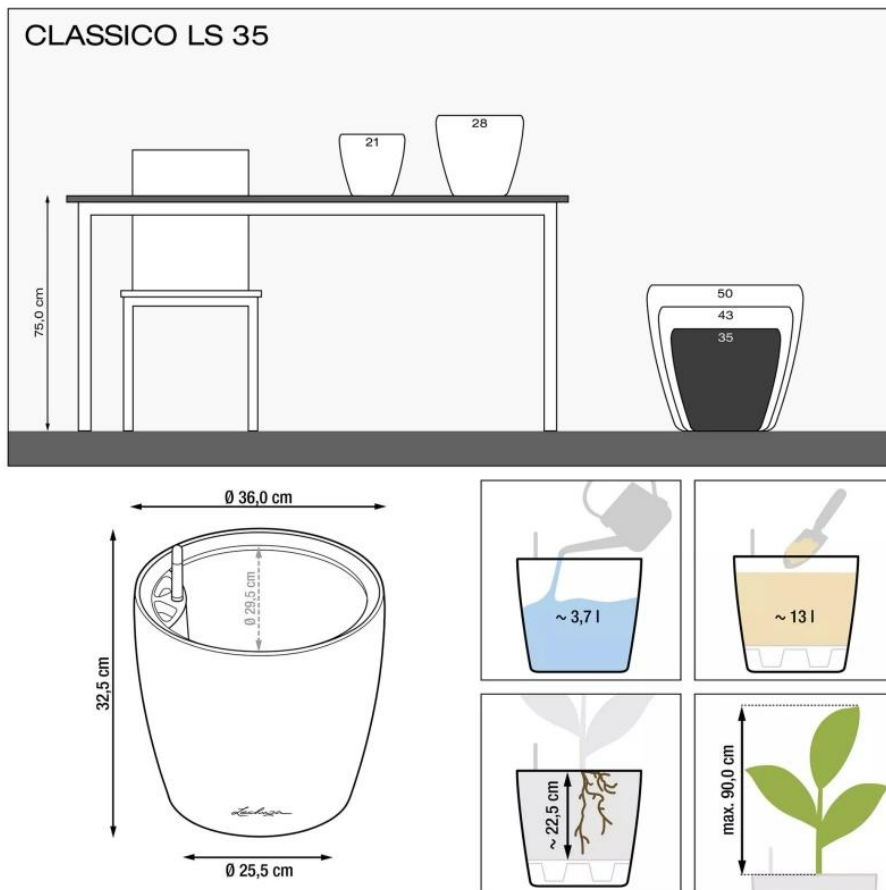

Wymiary doniczki Lechuza Classico Color LS 35

Zalety doniczki Lechuza Classico Color 35 LS.

- Nowoczesny design - muskatołowy brąz pasuje do każdej aranżacji wnętrza i przestrzeni zewnętrznej.
- Wytrzymałość - odporna na promieniowanie UV, mróz i wilgoć.
- Funkcjonalny system nawadniania - zapewnia optymalne warunki wzrostu roślin.
- Łatwa pielęgnacja - nie wymaga częstego podlewania i jest prosta w użytkowaniu.

Idealna do różnych aranżacji.

Doniczka Lechuza Classico Color 35 LS o średnicy 36 cm i wysokości 32 cm będzie odpowiednia dla większości ozdobnych roślin domowych. Sprawdzi się również jako doniczka na balkon lub taras dla małych roślin kwitnących. Dzięki swojej funkcjonalności i estetycznemu wyglądowi będzie doskonałym wyborem dla osób ceniących komfort oraz piękne aranżacje roślinne.

Kup teraz doniczkę Lechuza Classico Color 35 LS w kolorze muskatołowy brąz i nadaj swojej przestrzeni wyjątkowego charakteru!