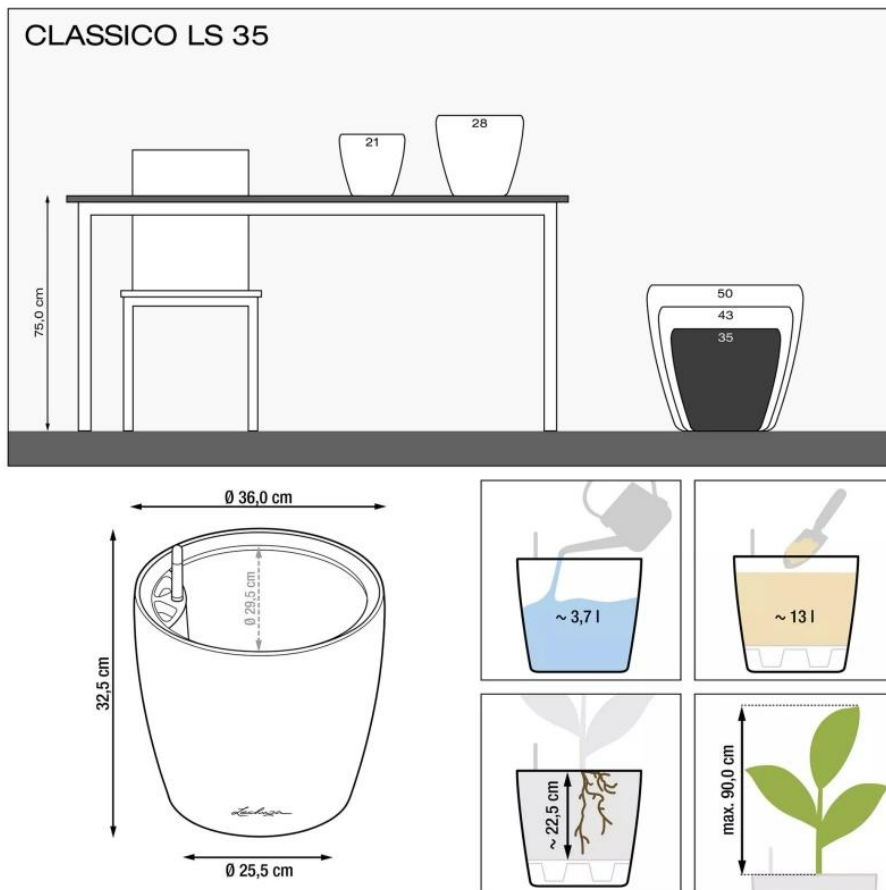

Link do produktu: <https://lh.donice-zadora.pl/doniczka-lechuza-classico-color-ls-35-muszkatołowy-braz-p-2776.html>

Doniczka Lechuza CLASSICO Color LS 35 muszkatołowy brąz

Cena	249 zł
Dostępność	dostępny
Numer katalogowy	CLASSICO C.LS 35 MUS
Producent	LECHUZA
Seria	Lechuza Trend Color
Materiał	polipropylen (PP)
Wymiary	średnica: 36 cm; wysokość: 32,5 cm
Kolor	muszkatołowy brąz
Wykończenie	matowe
Wewnętrzny wkład	tak, wkład na rośliny + zestaw nawadniający
Objętość	13 litrów
System kontroli nawadniania	tak, z zasobnikiem wody
Pojemność zasobnika na wodę	3,7 litra
Waga	3 kg
Mrozoodporność	tak
Zastosowanie	do biura, na kuchenny blat, na parapet
W komplecie	donica, wkład, system nawadniający, granulát Lechuza Pon

Donica wyprodukowana w UE

Opis produktu

Brązowa doniczka Lechuza Classico Color 35 LS z wyjmowanym wkładem.

Doniczka Lechuza Classico Color 35 LS w kolorze muszkatołowy brąz to połączenie elegancji i funkcjonalności, które doskonale wpisuje się w nowoczesne oraz klasyczne wnętrza. Jej ciepły, naturalny odcień harmonijnie komponuje się zarówno w domach, jak i na balkonach czy tarasach. Wykonana z wysokiej jakości polipropylenu (PP), jest odporna na promieniowanie UV, mróz i wilgoć, co gwarantuje jej trwałość na lata.

Innowacyjne rozwiązania – system nawadniania i wyjmowany wkład.

Model Lechuza Classico Color 35 LS został wyposażony w wyjmowany wkład o pojemności 13 litrów oraz system nawadniania, który automatycznie dostarcza wodę do korzeni roślin, eliminując konieczność częstego podlewania. Dzięki wbudowanemu wskaźnikowi poziomu wody możesz łatwo kontrolować nawodnienie roślin, unikając ich przesuszenia lub przelania. Zasobnik na wodę o pojemności 3,7 litra pozwala na długotrwałe utrzymanie optymalnego poziomu wilgoci w podłożu.