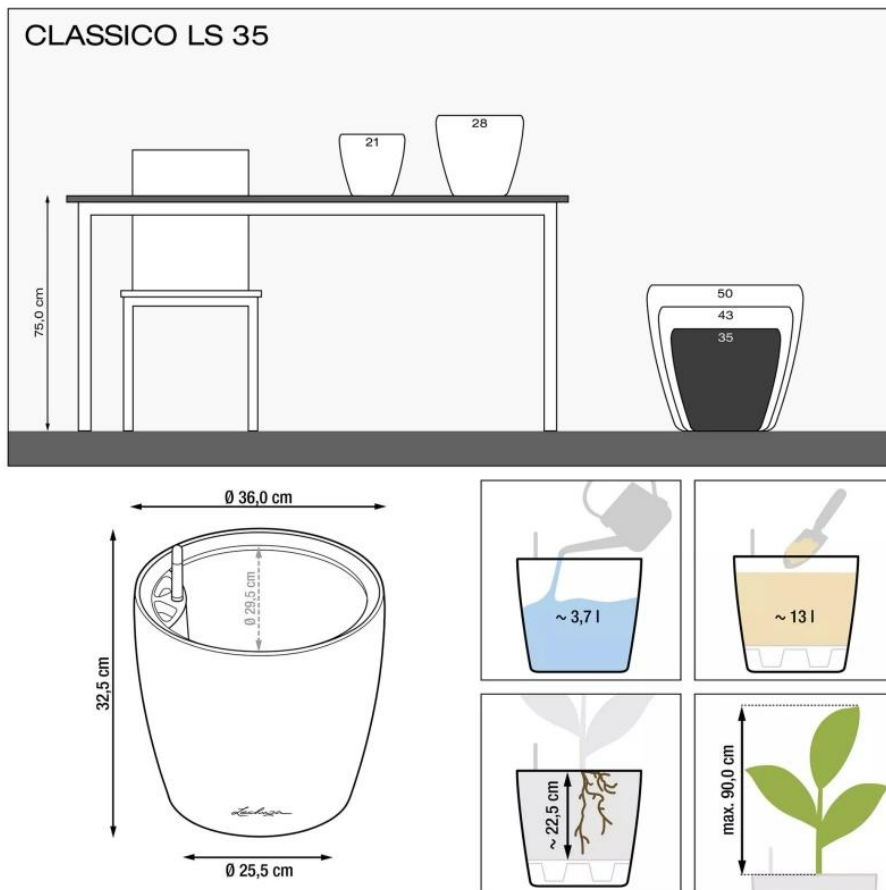

## Doniczka Lechuza CLASSICO Color LS 35 biały

Cena	<b>249 zł</b>
Dostępność	<b>dostępny</b>
Numer katalogowy	<b>CLASSICO C.LS 35 BIA</b>
Producent	<b>LECHUZA</b>
Seria	<b>Lechuza Trend Color</b>
Materiał	<b>polipropylen (PP)</b>
Wymiary	<b>średnica: 36 cm; wysokość: 32,5 cm</b>
Kolor	<b>biały</b>
Wykończenie	<b>matowe</b>
Wewnętrzny wkład	<b>tak, wkład na rośliny + zestaw nawadniający</b>
Objętość	<b>13 litrów</b>
System kontroli nawadniania	<b>tak, z zasobnikiem wody</b>
Pojemność zasobnika na wodę	<b>3,7 litra</b>
Waga	<b>3 kg</b>
Mrozoodporność	<b>tak</b>
Zastosowanie	<b>do biura, na kuchenny blat, na parapet</b>
W komplecie	<b>donica, wkład, system nawadniający, granulát Lechuza Pon</b>

Seria LECHUZA TREND COLOR

*Lechuza*<sup>®</sup>  
**Trend Color**

Tworzywo sztuczne

Donica mrozoodporna

Z wkładem

**BARTPOL Sp. z o.o.**  
ul. Strzeszyńska 33  
60-479 Poznań  
NIP: 6932050703  
t. 61 661 61 78  
t. 607 531 181

### Biała matowa doniczka Lechuza Classico Color 35 LS z wyjmowanym wkładem.

Doniczka Lechuza Classico Color 35 LS w kolorze biały mat to połączenie elegancji i funkcjonalności, które doskonale wpisuje się w nowoczesne oraz klasyczne wnętrza. Jej minimalistyczny design i ponadczasowy kształt sprawiają, że doskonale komponuje się zarówno w domach, jak i na balkonach czy tarasach. Wykonana z wysokiej jakości polipropylenu (PP), jest odporna na promieniowanie UV, mróz i wilgoć, co gwarantuje jej trwałość na lata.

Wymiary doniczki Lechuza Classico Color LS 35