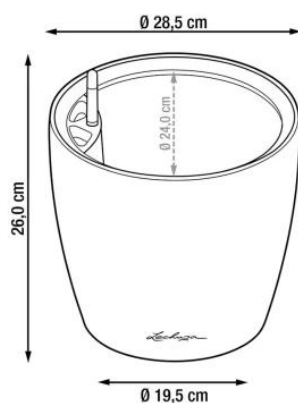

Wymiary doniczki Lechuza Classic Color LS 28