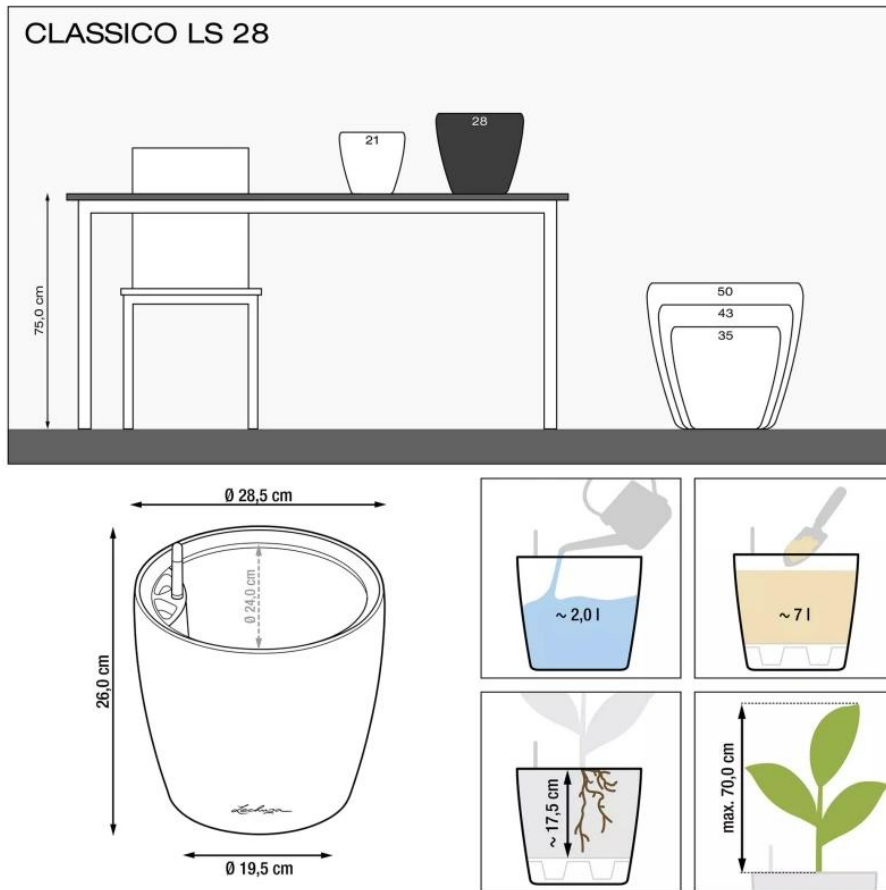

Link do produktu: <https://lh.donice-zadora.pl/doniczka-lechuza-classico-color-ls-28-szary-lupek-p-2774.html>

Doniczka Lechuza CLASSICO Color LS 28 szary łupek

Cena	179 zł
Dostępność	dostępny
Numer katalogowy	CLASSICO C.LS 28 SZA
Producent	LECHUZA
Seria	Lechuza Trend Color
Materiał	polipropylen (PP)
Wymiary	średnica: 28,5 cm; wysokość: 26 cm
Kolor	szary łupek
Wykończenie	matowe
Wewnętrzny wkład	tak, wkład na rośliny + zestaw nawadniający
Objętość	7 litrów
System kontroli nawadniania	tak, z zasobnikiem wody
Pojemność zasobnika na wodę	2 litry
Waga	1,6 kg
Mrozoodporność	tak
Zastosowanie	do biura, na kuchenny blat, na parapet
W komplecie	donica, wkład, system nawadniający, granulát Lechuza Pon

Seria LECHUZA TREND COLOR

Lechuza[®]
Trend Color

Tworzywo sztuczne

Donica mrozoodporna

Z wkładem

BARTPOL Sp. z o.o.
ul. Strzeszyńska 33
60-479 Poznań
NIP: 6932050703
t. 61 661 61 78
t. 607 531 181

Zintegrowany system nawadniania

Donica wyprodukowana w UE

Opis produktu

Szara doniczka Lechuza Classico Color 28 LS z wkładem i systemem nawadniania.

Doniczka Lechuza Classico Color 28 LS w eleganckim odcieniu szarego łupka łączy nowoczesny design z funkcjonalnością. Jej subtelny, neutralny kolor doskonale komponuje się zarówno z wnętrzami urządzonymi w stylu nowoczesnym, jak i klasycznym, a także z przestrzeniami zewnętrznymi, takimi jak balkony, tarasy i ogrody. Minimalistyczna forma i ponadczasowy kształt sprawiają, że pasuje do każdej aranżacji.

Innowacyjne rozwiązania – system nawadniania i wyjmowany wkład.

Doniczka Lechuza Classico Color 28 LS została wyposażona w zaawansowany system nawadniania, który automatycznie dostarcza wodę do korzeni roślin, eliminując konieczność częstego podlewania. Wbudowany wskaźnik poziomu wody ułatwia kontrolę nawodnienia, zapobiegając przesuszeniu lub przelaniu roślin. Wyjmowany wkład umożliwia wygodne sadzenie i pielęgnację roślin, co czyni ją niezwykle praktycznym wyborem.