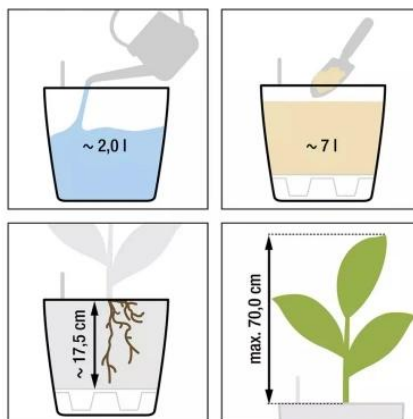

Wymiary doniczki Lechuza Classic Color LS 28

Zalety doniczki Lechuza Classic Color 28 LS w kolorze szary łupek.

- Stylowy wygląd – elegancki, neutralny odcień pasuje do wielu aranżacji wnętrz i przestrzeni zewnętrznych.
- Trwałość – odporność na promieniowanie UV, mróz i wilgoć zapewnia długowieczność produktu.
- Praktyczny system nawadniania – ułatwia pielęgnację roślin, dostarczając im odpowiednią ilość wody.
- Łatwość użytkowania – wyjmowany wkład i wskaźnik poziomu wody zapewniają wygodę pielęgnacji.

Szara doniczka Lechuza Classic Color LS 28 jest idealna do każdej przestrzeni.

Doniczka Lechuza Classic Color 28 LS w odcieniu szarego łupka to doskonały wybór zarówno do salonu, tarasu, balkonu, jak i ogrodu. Dzięki funkcjonalnym rozwiązaniom i eleganckiemu designowi spełni oczekiwania osób ceniących estetykę i wygodę w aranżacji roślinnej.

Zamów teraz i nadaj swojej przestrzeni wyjątkowy charakter!