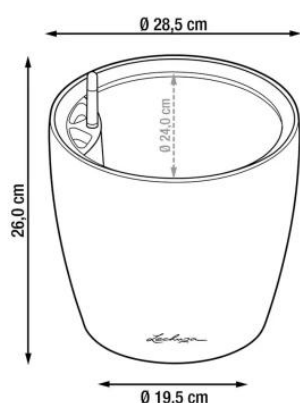

Wymiary doniczki Lechuza Classic Color LS 28

Zalety doniczki Lechuza Classic Color 28 LS w kolorze piaskowy brąz.

- Stylowy wygląd – ciepły, naturalny odcień pasuje do wielu aranżacji wnętrz i przestrzeni zewnętrznych.
- Trwałość – odporność na promieniowanie UV, mróz i wilgoć zapewnia długowieczność produktu.
- Praktyczny system nawadniania – ułatwia pielęgnację roślin, dostarczając im odpowiednią ilość wody.
- Łatwość użytkowania – wyjmowany wkład i wskaźnik poziomu wody zapewniają wygodę pielęgnacji.

Beżowa doniczka Lechuza Classic Color LS 28 jest idealna do każdej przestrzeni.

Doniczka Lechuza Classic Color 28 LS w odcieniu piaskowego brązu to doskonały wybór zarówno do salonu, tarasu, balkonu, jak i ogrodu. Dzięki funkcjonalnym rozwiązaniom i eleganckiemu designowi spełni oczekiwania osób ceniących estetykę i wygodę w aranżacji roślinnej.

Zamów teraz i nadaj swojej przestrzeni wyjątkowy charakter!