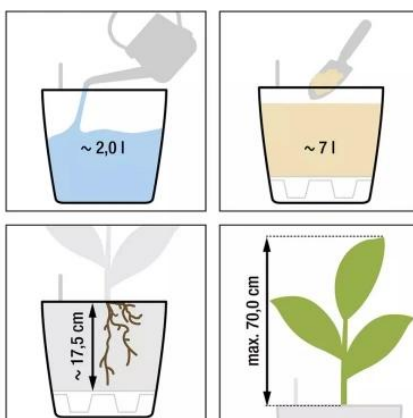

Wymiary doniczki Lechuza Classic Color LS 28

Zalety doniczki Lechuza Classic Color 28 LS w kolorze piaskowy brąz.

- Stylowy wygląd – ciepły, naturalny odcień pasuje do wielu aranżacji wnętrz i przestrzeni zewnętrznych.
- Trwałość – odporność na promieniowanie UV, mróz i wilgoć zapewnia długowieczność produktu.
- Praktyczny system nawadniania – ułatwia pielęgnację roślin, dostarczając im odpowiednią ilość wody.
- Łatwość użytkowania – wyjmowany wkład i wskaźnik poziomu wody zapewniają wygodę pielęgnacji.

Beżowa doniczka Lechuza Classic Color LS 28 jest idealna do każdej przestrzeni.

Doniczka Lechuza Classic Color 28 LS w odcieniu piaskowego brązu to doskonały wybór zarówno do salonu, tarasu, balkonu, jak i ogrodu. Dzięki funkcjonalnym rozwiązaniom i eleganckiemu designowi spełni oczekiwania osób ceniących estetykę i wygodę w aranżacji roślinnej.

Zamów teraz i nadaj swojej przestrzeni wyjątkowy charakter!