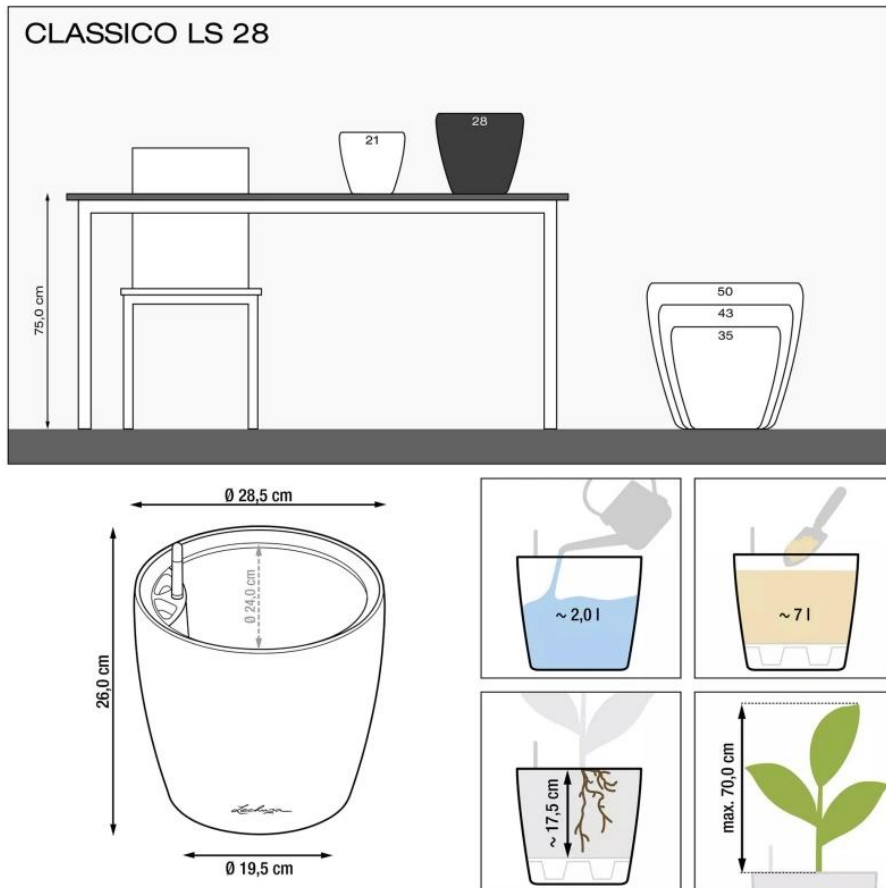

## Doniczka Lechuza CLASSICO Color LS 28 muszkatołowy brąz

Cena	<b>179 zł</b>
Dostępność	<b>dostępny</b>
Numer katalogowy	<b>CLASSICO C.LS 28 MUS</b>
Producent	<b>LECHUZA</b>
Seria	<b>Lechuza Trend Color</b>
Materiał	<b>polipropylen (PP)</b>
Wymiary	<b>średnica: 28,5 cm; wysokość: 26 cm</b>
Kolor	<b>muszkatołowy brąz</b>
Wykończenie	<b>matowe</b>
Wewnętrzny wkład	<b>tak, wkład na rośliny + zestaw nawadniający</b>
Objętość	<b>7 litrów</b>
System kontroli nawadniania	<b>tak, z zasobnikiem wody</b>
Pojemność zasobnika na wodę	<b>2 litry</b>
Waga	<b>1,6 kg</b>
Mrozoodporność	<b>tak</b>
Zastosowanie	<b>do biura, na kuchenny blat, na parapet</b>
W komplecie	<b>donica, wkład, system nawadniający, granulát Lechuza Pon</b>

### Brązowa doniczka Lechuza Classico Color 28 LS z wkładem i systemem nawadniania.

Doniczka Lechuza Classico Color 28 LS w eleganckim odcieniu muszkatołowego brązu to doskonałe połączenie stylu i funkcjonalności. Jej subtelna, ciepła barwa harmonijnie komponuje się zarówno z nowoczesnymi, jak i klasycznymi wnętrzami, a także przestrzeniami zewnętrznymi – balkonami, tarasami czy ogrodami. Minimalistyczny design i ponadczasowy kształt sprawiają, że będzie wyjątkowym dodatkiem do każdej aranżacji.

### Innowacyjne rozwiązania – system nawadniania i wyjmowany wkład.

Model Lechuza Classico Color 28 LS posiada zaawansowany system nawadniania, który automatycznie dostarcza wodę do korzeni roślin, eliminując konieczność częstego podlewania. Wbudowany wskaźnik poziomu wody pozwala na łatwe monitorowanie nawodnienia, zapobiegając przesuszeniu lub przelaniu roślin. Wyjmowany wkład ułatwia sadzenie i pielęgnację roślin, co czyni ją niezwykle praktycznym wyborem.