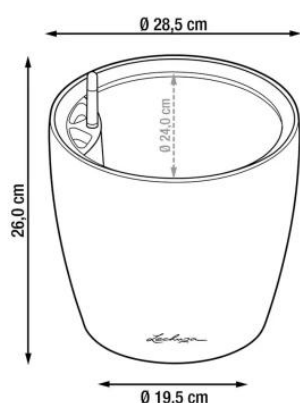

Wymiary doniczki Lechuza Classico Color LS 28

Zalety doniczki Lechuza Classico Color 28 LS w kolorze muskatołowy brąz:

- Elegancki design - ciepły, muskatołowy odcień pasuje do wielu stylów aranżacyjnych.
- Odporność na warunki atmosferyczne - doniczka nie blaknie i nie niszczy pod wpływem słońca, mrozu czy wilgoci.
- Funkcjonalny system nawadniania - rośliny otrzymują optymalną ilość wody, co ułatwia ich pielęgnację.
- Łatwa obsługa - dzięki wyjmowanemu wkładowi oraz wskaźnikowi poziomu wody.

Brązowa doniczka Lechuza Classico Color LS 28 - idealna do każdej przestrzeni.

Doniczka Lechuza Classico Color 28 LS w kolorze muskatołowy brąz to doskonały wybór do salonu, tarasu, balkonu czy ogrodu. Jej stylowy wygląd i innowacyjne rozwiązania sprawiają, że jest idealnym wyborem dla miłośników pięknych i praktycznych aranżacji roślinnych.

Zamów teraz i dodaj swojej przestrzeni wyjątkowego uroku! ☐☐