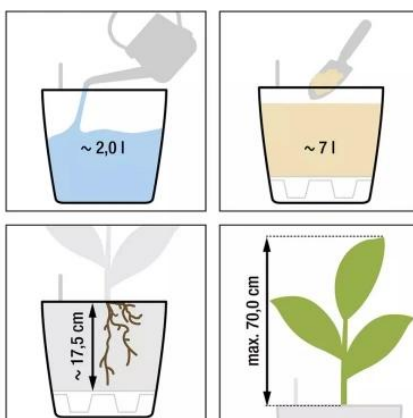

Wymiary doniczki Lechuza Classico Color LS 28

Zalety doniczki Lechuza Classico Color 28 LS w kolorze muskatołowy brąz:

- Elegancki design - ciepły, muskatołowy odcień pasuje do wielu stylów aranżacyjnych.
- Odporność na warunki atmosferyczne - doniczka nie blaknie i nie niszczy pod wpływem słońca, mrozu czy wilgoci.
- Funkcjonalny system nawadniania - rośliny otrzymują optymalną ilość wody, co ułatwia ich pielęgnację.
- Łatwa obsługa - dzięki wyjmowanemu wkładowi oraz wskaźnikowi poziomu wody.

Brązowa doniczka Lechuza Classico Color LS 28 - idealna do każdej przestrzeni.

Doniczka Lechuza Classico Color 28 LS w kolorze muskatołowy brąz to doskonały wybór do salonu, tarasu, balkonu czy ogrodu. Jej stylowy wygląd i innowacyjne rozwiązania sprawiają, że jest idealnym wyborem dla miłośników pięknych i praktycznych aranżacji roślinnych.

Zamów teraz i dodaj swojej przestrzeni wyjątkowego uroku! ☐☐