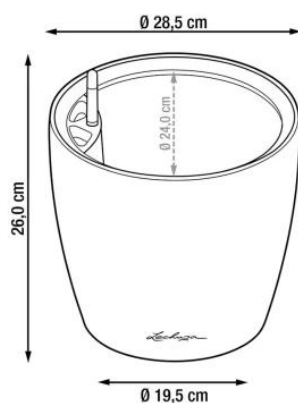

Wymiary doniczki Lechuza Classico Color LS 28

Zalety doniczki Lechuza Classico Color 28 LS:

- Nowoczesny design - matowa biel pasuje do każdej aranżacji wnętrza i przestrzeni zewnętrznej.
- Wytrzymałość - odporna na promieniowanie UV, mróz i wilgoć.
- Funkcjonalny system nawadniania - zapewnia optymalne warunki wzrostu roślin.
- Łatwa pielęgnacja - nie wymaga częstego podlewania i jest prosta w użytkowaniu.

Idealna do różnych aranżacji.

Doniczka sprawdzi się zarówno w salonie, na tarasie, balkonie, jak i w ogrodzie. Dzięki swojej funkcjonalności i estetycznemu wyglądowi będzie doskonałym wyborem dla osób ceniących komfort oraz piękne aranżacje roślinne.

Kup teraz doniczkę Lechuza Classico Color 28 LS w kolorze białym matowym i nadaj swojej przestrzeni wyjątkowego charakteru!