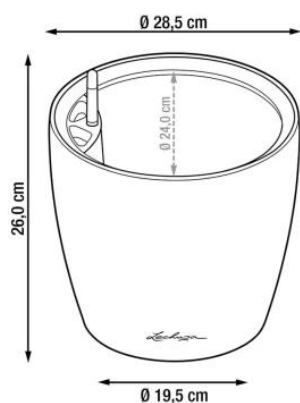

## Doniczka Lechuza CLASSICO Color LS 28 biały

Cena	<b>179 zł</b>
Dostępność	<b>dostępny</b>
Numer katalogowy	<b>CLASSICO C.LS 28 BIA</b>
Producent	<b>LECHUZA</b>
Seria	<b>Lechuza Trend Color</b>
Materiał	<b>polipropylen (PP)</b>
Wymiary	<b>średnica: 28,5 cm; wysokość: 26 cm</b>
Kolor	<b>biały</b>
Wykończenie	<b>matowe</b>
Wewnętrzny wkład	<b>tak, wkład na rośliny + zestaw nawadniający</b>
Objętość	<b>7 litrów</b>
System kontroli nawadniania	<b>tak, z zasobnikiem wody</b>
Pojemność zasobnika na wodę	<b>2 litry</b>
Waga	<b>1,6 kg</b>
Mrozoodporność	<b>tak</b>
Zastosowanie	<b>do biura, na kuchenny blat, na parapet</b>
W komplecie	<b>donica, wkład, system nawadniający, granulát Lechuza Pon</b>

Wymiary doniczki Lechuza Classico Color LS 28