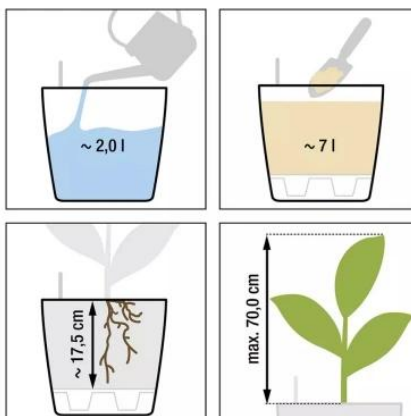

Wymiary doniczki Lechuza Classico Color LS 28

Zalety doniczki Lechuza Classico Color 28 LS:

- Nowoczesny design - matowa biel pasuje do każdej aranżacji wnętrza i przestrzeni zewnętrznej.
- Wytrzymałość - odporna na promieniowanie UV, mróz i wilgoć.
- Funkcjonalny system nawadniania - zapewnia optymalne warunki wzrostu roślin.
- Łatwa pielęgnacja - nie wymaga częstego podlewania i jest prosta w użytkowaniu.

Idealna do różnych aranżacji.

Doniczka sprawdzi się zarówno w salonie, na tarasie, balkonie, jak i w ogrodzie. Dzięki swojej funkcjonalności i estetycznemu wyglądowi będzie doskonałym wyborem dla osób ceniących komfort oraz piękne aranżacje roślinne.

Kup teraz doniczkę Lechuza Classico Color 28 LS w kolorze białym matowym i nadaj swojej przestrzeni wyjątkowego charakteru!