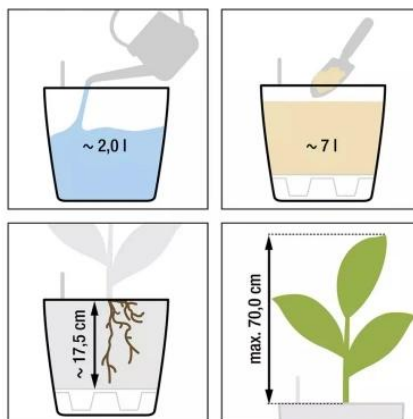

Doniczka Lechuza CLASSICO Color LS 28 biały

Cena	179 zł
Dostępność	dostępny
Numer katalogowy	CLASSICO C.LS 28 BIA
Producent	LECHUZA
Seria	Lechuza Trend Color
Materiał	polipropylen (PP)
Wymiary	średnica: 28,5 cm; wysokość: 26 cm
Kolor	biały
Wykończenie	matowe
Wewnętrzny wkład	tak, wkład na rośliny + zestaw nawadniający
Objętość	7 litrów
System kontroli nawadniania	tak, z zasobnikiem wody
Pojemność zasobnika na wodę	2 litry
Waga	1,6 kg
Mrozoodporność	tak
Zastosowanie	do biura, na kuchenny blat, na parapet
W komplecie	donica, wkład, system nawadniający, granulát Lechuza Pon

Donica wyprodukowana w UE

Opis produktu

Biała matowa doniczka Lechuza Classico Color 28 LS z wyjmowanym wkładem.

Doniczka Lechuza Classico Color 28 LS w kolorze biały mat to połączenie elegancji i funkcjonalności, które doskonale wpisuje się w nowoczesne oraz klasyczne wnętrza. Jej minimalistyczny design i ponadczasowy kształt sprawiają, że doskonale komponuje się zarówno w domach, jak i na balkonach czy tarasach. Wykonana z wysokiej jakości polipropylenu (PP), jest odporna na promieniowanie UV, mróz i wilgoć, co gwarantuje jej trwałość na lata.

Innowacyjne rozwiązania – system nawadniania i wyjmowany wkład.

Model Lechuza Classico Color 28 LS został wyposażony w wyjmowany wkład oraz system nawadniania, który automatycznie dostarcza wodę do korzeni roślin, eliminując konieczność częstego podlewania. Dzięki wbudowanemu wskaźnikowi poziomu wody możesz łatwo kontrolować nawodnienie roślin, unikając ich przesuszenia lub przelania.

Wymiary doniczki Lechuza Classico Color LS 28

Zalety doniczki Lechuza Classico Color 28 LS:

- Nowoczesny design - matowa biel pasuje do każdej aranżacji wnętrza i przestrzeni zewnętrznej.
- Wytrzymałość - odporna na promieniowanie UV, mróz i wilgoć.
- Funkcjonalny system nawadniania - zapewnia optymalne warunki wzrostu roślin.
- Łatwa pielęgnacja - nie wymaga częstego podlewania i jest prosta w użytkowaniu.