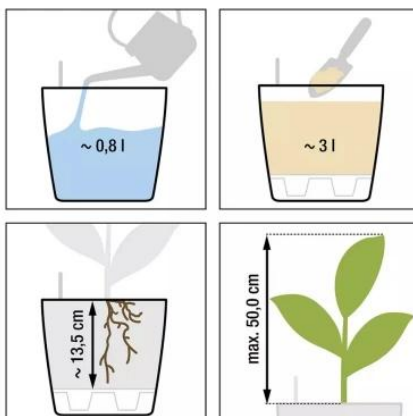

Wymiary doniczki Lechuza Classico Color LS 21

Zalety doniczki Lechuza Classico Color 21 LS:

- Nowoczesny design - elegancki odcień szarego łupka pasuje do wnętrz i ogrodów w stylu industrialnym, skandynawskim i minimalistycznym.
- Trwałość i odporność - odporna na mróz, wilgoć i promieniowanie UV, idealna do całorocznego użytkowania.
- Funkcjonalny system nawadniania - zapewnia zdrowy wzrost roślin przy minimalnym wysiłku.
- Łatwość użytkowania - lekka, wytrzymała, nie wymaga częstego podlewania.

Idealna do różnych aranżacji.

Doniczka sprawdzi się zarówno w salonie, na balkonie, tarasie, jak i w ogrodzie. Dzięki uniwersalnemu kolorowi i ponadczasowej formie doskonale współgra z zielenią roślin i nowoczesnymi aranżacjami.

→ Kup teraz doniczkę Lechuza Classico Color 21 LS w kolorze szary łupek i nadaj swojej przestrzeni wyjątkowego charakteru! ☐☐