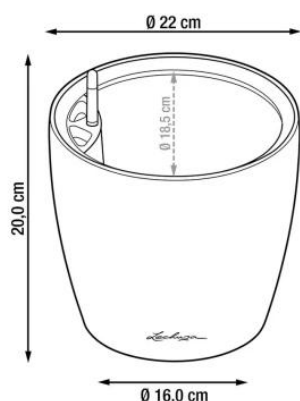

Wymiary doniczki Lechuza Classico Color LS 21

Zalety doniczki Lechuza Classico Color 21 LS:

- Nowoczesny design - elegancki odcień szarego łupka pasuje do wnętrz i ogrodów w stylu industrialnym, skandynawskim i minimalistycznym.
- Trwałość i odporność - odporna na mróz, wilgoć i promieniowanie UV, idealna do całorocznego użytkowania.
- Funkcjonalny system nawadniania - zapewnia zdrowy wzrost roślin przy minimalnym wysiłku.
- Łatwość użytkowania - lekka, wytrzymała, nie wymaga częstego podlewania.

Idealna do różnych aranżacji.

Doniczka sprawdzi się zarówno w salonie, na balkonie, tarasie, jak i w ogrodzie. Dzięki uniwersalnemu kolorowi i ponadczasowej formie doskonale współgra z zielenią roślin i nowoczesnymi aranżacjami.

→ Kup teraz doniczkę Lechuza Classico Color 21 LS w kolorze szary łupek i nadaj swojej przestrzeni wyjątkowego charakteru! ☐☐