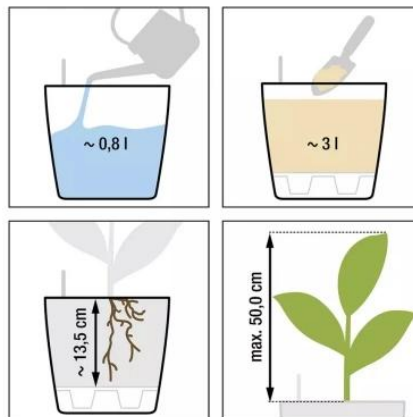

Wymiary doniczki Lechuza Classico Color LS 21

Zalety doniczki Lechuza Classico Color 21 LS:

- Stylowy design – piaskowy brąz pasuje do wnętrza klasycznych i nowoczesnych.
- Wytrzymałość – odporna na mróz, wilgoć i promieniowanie UV.
- System nawadniania – zapewnia optymalne warunki wzrostu roślin.
- Łatwa pielęgnacja – nie wymaga częstego podlewania, prosta w utrzymaniu.

Beżowa doniczka Classico LS 21 - idealna do każdej przestrzeni.

Doniczka sprawdzi się zarówno w salonie, jak i na balkonie, tarasie czy w ogrodzie. Jej funkcjonalność i elegancki wygląd czynią ją doskonałym wyborem dla tych, którzy cenią wygodę i estetykę.

➔ Kup teraz doniczkę Lechuza Classico Color 21 LS w kolorze piaskowego brązu i dodaj swojej przestrzeni wyjątkowego charakteru! ☐☐