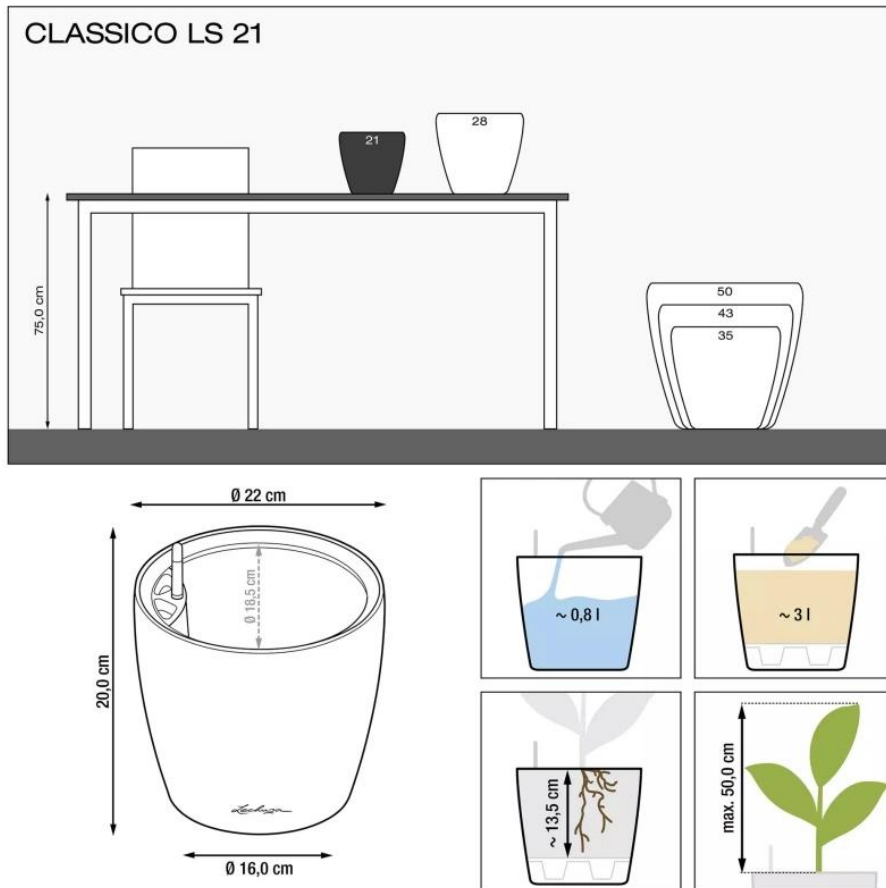

Doniczka Lechuza CLASSICO Color LS 21 piaskowy brąz

Cena	129 zł
Dostępność	dostępny
Numer katalogowy	CLASSICO C.LS 21 PIA
Producent	LECHUZA
Seria	Lechuza Trend Color
Materiał	polipropylen (PP)
Wymiary	średnica: 22 cm; wysokość: 20 cm
Kolor	brąz piaskowy
Wykończenie	matowe
Wewnętrzny wkład	tak, wkład na rośliny + zestaw nawadniający
Objętość	3 litry
System kontroli nawadniania	tak, z zasobnikiem wody
Pojemność zasobnika na wodę	0,8 litra
Waga	1,3 kg
Mrozoodporność	tak
Zastosowanie	do biura, na kuchenny blat, na parapet
W komplecie	donica, wkład, system nawadniający, granulát Lechuza Pon

Seria LECHUZA TREND COLOR

Lechuza[®]
Trend Color

Tworzywo sztuczne

Donica mrozoodporna

Z wkładem

BARTPOL Sp. z o.o.
ul. Strzeszyńska 33
60-479 Poznań
NIP: 6932050703
t. 61 661 61 78
t. 607 531 181

Zintegrowany system nawadniania

Donica wyprodukowana w UE

Opis produktu

Beżowa doniczka Lechuza Classico Color 21 LS z wyjmowanym wkładem.

Doniczka Lechuza Classico Color 21 LS w kolorze piaskowego brązu to elegancka i funkcjonalna propozycja dla miłośników stylowych wnętrz i ogrodów. Jej klasyczny kształt oraz subtelny, naturalny odcień doskonale współgrają z zielenią roślin, nadając aranżacjom harmonijny i nowoczesny charakter. Wykonana z wysokiej jakości polipropylenu (PP), jest trwała i odporna na działanie warunków atmosferycznych, promieniowanie UV oraz mróz.

Innowacyjne rozwiązania - wysjmowany wkład z systemem nawadniania.

Doniczka wyposażona jest w wyjmowany wkład oraz system nawadniania, który optymalnie dostarcza wodę do korzeni roślin. Dzięki temu pielęgnacja staje się wygodniejsza, a rośliny mogą cieszyć się doskonałą kondycją. Wbudowany wskaźnik poziomu wody informuje o konieczności jej uzupełnienia, co zapobiega przesuszeniu lub przelaniu podłoża.