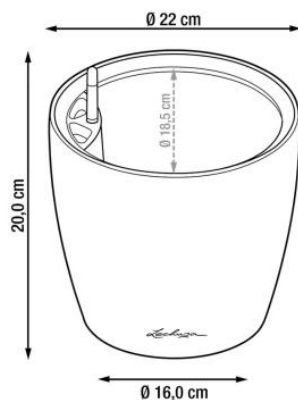

Wymiary doniczki Lechuza Classico Color LS 21