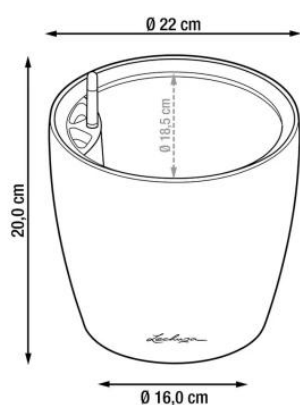

Wymiary doniczki Lechuza Classico Color LS 21

Zalety doniczki Lechuza Classico Color 21 LS:

- Stylowy design – ciepły brązowy kolor pasuje do wnętrza klasycznych i nowoczesnych.
- Wytrzymałość – odporna na mróz, promieniowanie UV i wilgoć.
- System nawadniania – zapewnia optymalne warunki dla roślin.
- Łatwa pielęgnacja – nie wymaga częstego podlewania i jest prosta w utrzymaniu.

Idealna do różnych przestrzeni.

Doniczka sprawdzi się zarówno w domu, jak i na balkonie, tarasie czy w ogrodzie. Jej funkcjonalność i elegancki wygląd czynią ją doskonałym wyborem dla osób, które cenią estetykę oraz wygodę pielęgnacji roślin.

➔ Kup teraz doniczkę Lechuza Classico Color 21 LS w kolorze muszkatołowego brązu i dodaj swoim roślinom wyjątkowy akcent! ☐☐