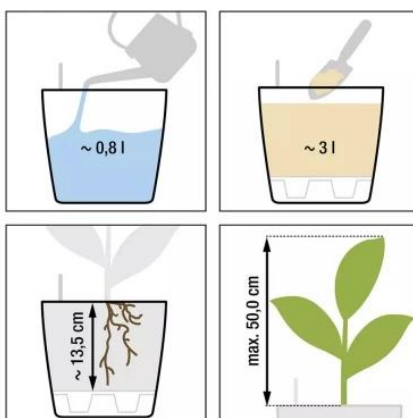

Doniczka Lechuza CLASSICO Color LS 21 muszkatołowy brąz

Cena	129 zł
Dostępność	dostępny
Numer katalogowy	CLASSICO C.LS 21 MUS
Producent	LECHUZA
Seria	Lechuza Trend Color
Materiał	polipropylen (PP)
Wymiary	średnica: 22 cm; wysokość: 20 cm
Kolor	muszkatołowy brąz
Wykończenie	matowe
Wewnętrzny wkład	tak, wkład na rośliny + zestaw nawadniający
Objętość	3 litry
System kontroli nawadniania	tak, z zasobnikiem wody
Pojemność zasobnika na wodę	0,8 litra
Waga	1,3 kg
Mrozoodporność	tak
Zastosowanie	do biura, na kuchenny blat, na parapet
W komplecie	donica, wkład, system nawadniający, granulát Lechuza Pon

Donica wyprodukowana w UE

Opis produktu

Doniczka Lechuza Classico Color 21 LS – muskatołowy brąz.

Doniczka Lechuza Classico Color 21 LS w kolorze muskatołowego brązu to elegancka i funkcjonalna opcja do nowoczesnych wnętrz oraz przestrzeni zewnętrznych. Jej klasyczny kształt i ciepły, naturalny odcień doskonale komponują się z zielenią roślin, nadając aranżacji harmonijny wygląd. Wykonana z wysokiej jakości tworzywa sztucznego (polipropylen PP), jest odporna na warunki atmosferyczne, promieniowanie UV oraz mróz.

Innowacyjne rozwiązania.

Model wyposażony jest w wymowany wkład oraz nowoczesny system nawadniania, który optymalnie dostarcza wodę do korzeni roślin. Dzięki temu pielęgnacja roślin staje się łatwiejsza, a one same mogą dłużej cieszyć się doskonałą kondycją. Wbudowany wskaźnik poziomu wody informuje o konieczności jej uzupełnienia, co minimalizuje ryzyko przelania lub przesuszenia podłoża.