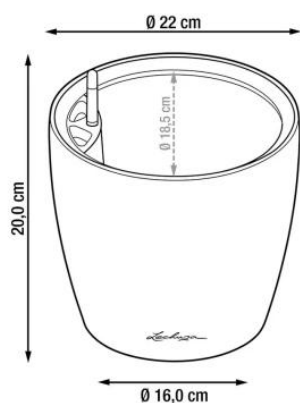

Wymiary doniczki Lechuza Classico Color LS 21

Zalety doniczki Lechuza Classico Color 21 LS:

- Stylowy design – ciepły brązowy kolor pasuje do wnętrza klasycznych i nowoczesnych.
- Wytrzymałość – odporna na mróz, promieniowanie UV i wilgoć.
- System nawadniania – zapewnia optymalne warunki dla roślin.
- Łatwa pielęgnacja – nie wymaga częstego podlewania i jest prosta w utrzymaniu.

Idealna do różnych przestrzeni.

Doniczka sprawdzi się zarówno w domu, jak i na balkonie, tarasie czy w ogrodzie. Jej funkcjonalność i elegancki wygląd czynią ją doskonałym wyborem dla osób, które cenią estetykę oraz wygodę pielęgnacji roślin.

➔ Kup teraz doniczkę Lechuza Classico Color 21 LS w kolorze muskatołowego brązu i dodaj swoim roślinom wyjątkowy akcent! ☐☐