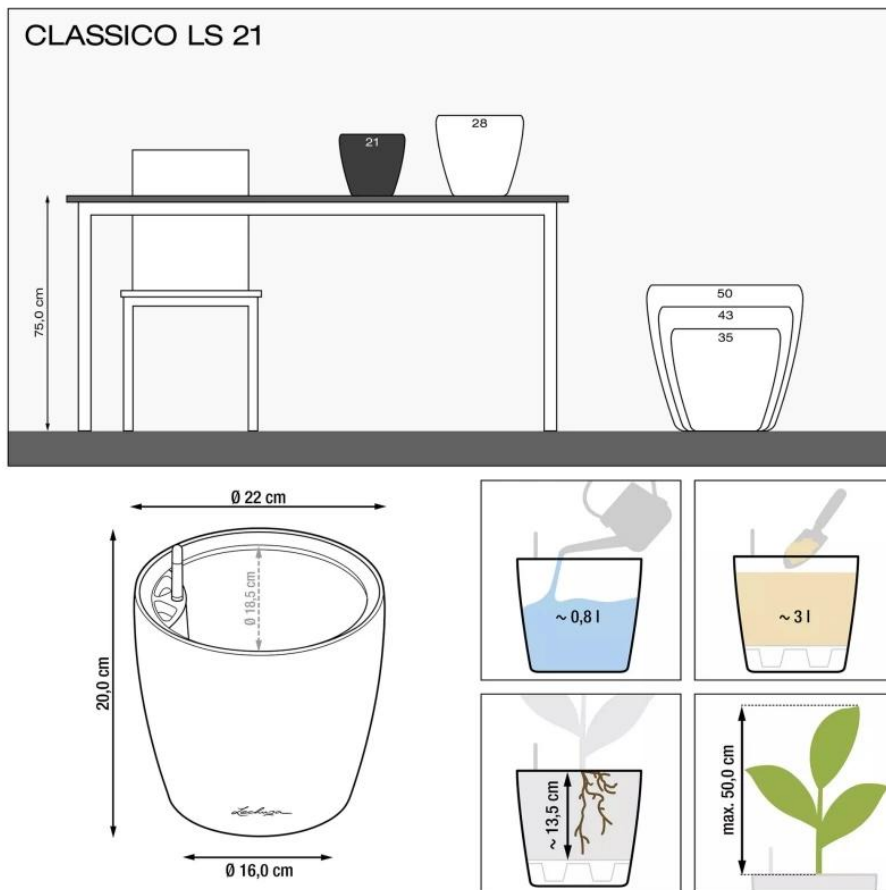

Doniczka Lechuza CLASSICO Color LS 21 biały

Cena	129 zł
Dostępność	dostępny
Numer katalogowy	CLASSICO C.LS 21 BIA
Producent	LECHUZA
Seria	Lechuza Trend Color
Materiał	polipropylen (PP)
Wymiary	średnica: 22 cm; wysokość: 20 cm
Kolor	biały
Wykończenie	matowe
Wewnętrzny wkład	tak, wkład na rośliny + zestaw nawadniający
Objętość	3 litry
System kontroli nawadniania	tak, z zasobnikiem wody
Pojemność zasobnika na wodę	0,8 litra
Waga	1,3 kg
Mrozoodporność	tak
Zastosowanie	do biura, na kuchenny blat, na parapet
W komplecie	donica, wkład, system nawadniający, granulát Lechuza Pon

Seria LECHUZA TREND COLOR

Lechuza[®]
Trend Color

Tworzywo sztuczne

Donica mrozoodporna

Z wkładem

BARTPOL Sp. z o.o.
ul. Strzeszyńska 33
60-479 Poznań
NIP: 6932050703
t. 61 661 61 78
t. 607 531 181

Zintegrowany system nawadniania

Donica wyprodukowana w UE

Opis produktu

Biała doniczka Lechuza Classico Color 21 LS z wyjmowanym wkładem.

Doniczka Lechuza Classico Color 21 LS w kolorze białym to elegancka i funkcjonalna opcja do współczesnych wnętrz. Dzięki prostemu, ale stylowemu designowi, idealnie komponuje się zarówno w przestrzeniach domowych, jak i na balkonach czy tarasach. Wykonana jest z wysokiej jakości tworzywa sztucznego (polipropylen PP), co zapewnia trwałość oraz odporność na warunki atmosferyczne.

Funkcjonalność i innowacyjność.

Doniczka Lechuza Classico Color 21 LS wyposażona jest w wyjmowany wkład z zintegrowanym systemem nawadniania, który pozwala na optymalne dostarczanie wody do korzeni roślin. Dzięki temu, możesz cieszyć się pięknem roślin bez konieczności częstego podlewania. Wbudowany wskaźnik poziomu wody informuje o konieczności uzupełnienia zapasu wody, co czyni pielęgnację roślin prostą i wygodną.