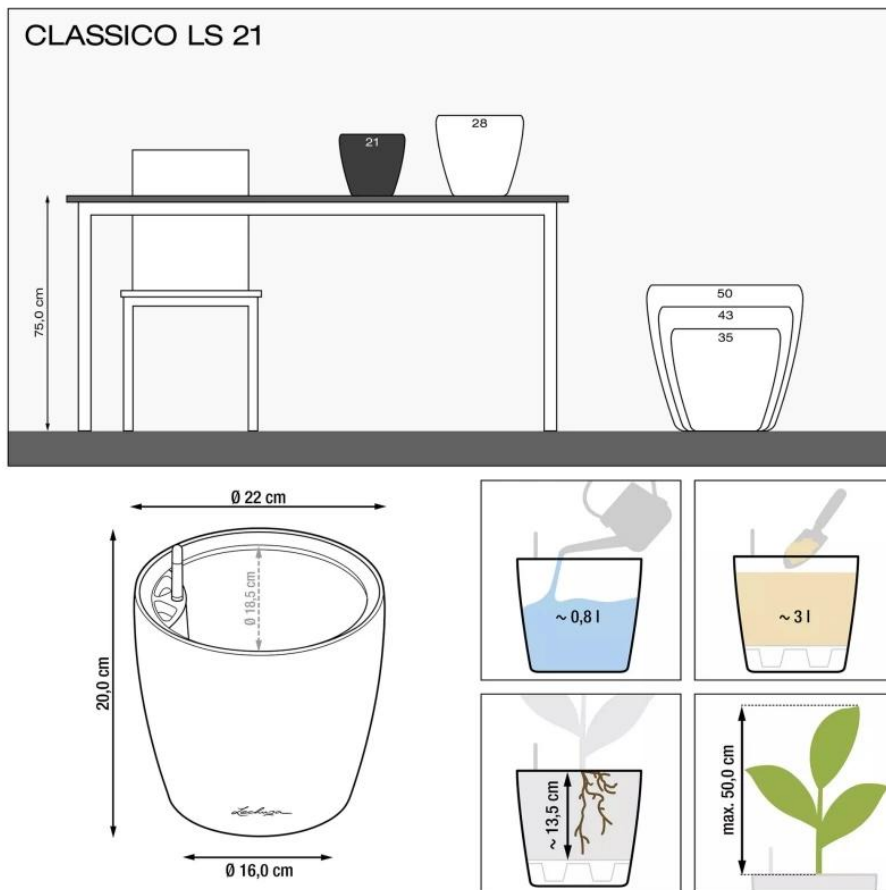

Doniczka Lechuza CLASSICO Color LS 21 biały

| | |
|-----------------------------|---|
| Cena | 129 zł |
| Dostępność | dostępny |
| Numer katalogowy | CLASSICO C.LS 21 BIA |
| Producent | LECHUZA |
| Seria | Lechuza Trend Color |
| Materiał | polipropylen (PP) |
| Wymiary | średnica: 22 cm; wysokość: 20 cm |
| Kolor | biały |
| Wykończenie | matowe |
| Wewnętrzny wkład | tak, wkład na rośliny + zestaw nawadniający |
| Objętość | 3 litry |
| System kontroli nawadniania | tak, z zasobnikiem wody |
| Pojemność zasobnika na wodę | 0,8 litra |
| Waga | 1,3 kg |
| Mrozoodporność | tak |
| Zastosowanie | do biura, na kuchenny blat, na parapet |
| W komplecie | donica, wkład, system nawadniający, granulát Lechuza Pon |

Seria LECHUZA TREND COLOR

Lechuza[®]
Trend Color

Tworzywo sztuczne

Donica mrozoodporna

Z wkładem

BARTPOL Sp. z o.o.
ul. Strzeszyńska 33
60-479 Poznań
NIP: 6932050703
t. 61 661 61 78
t. 607 531 181

Zintegrowany system nawadniania

Donica wyprodukowana w UE

Opis produktu

Biała doniczka Lechuza Classico Color 21 LS z wyjmowanym wkładem.

Doniczka Lechuza Classico Color 21 LS w kolorze białym to elegancka i funkcjonalna opcja do współczesnych wnętrz. Dzięki prostemu, ale stylowemu designowi, idealnie komponuje się zarówno w przestrzeniach domowych, jak i na balkonach czy tarasach. Wykonana jest z wysokiej jakości tworzywa sztucznego (polipropylen PP), co zapewnia trwałość oraz odporność na warunki atmosferyczne.

Funkcjonalność i innowacyjność.

Doniczka Lechuza Classico Color 21 LS wyposażona jest w wyjmowany wkład z zintegrowanym systemem nawadniania, który pozwala na optymalne dostarczanie wody do korzeni roślin. Dzięki temu, możesz cieszyć się pięknem roślin bez konieczności częstego podlewania. Wbudowany wskaźnik poziomu wody informuje o konieczności uzupełnienia zapasu wody, co czyni pielęgnację roślin prostą i wygodną.