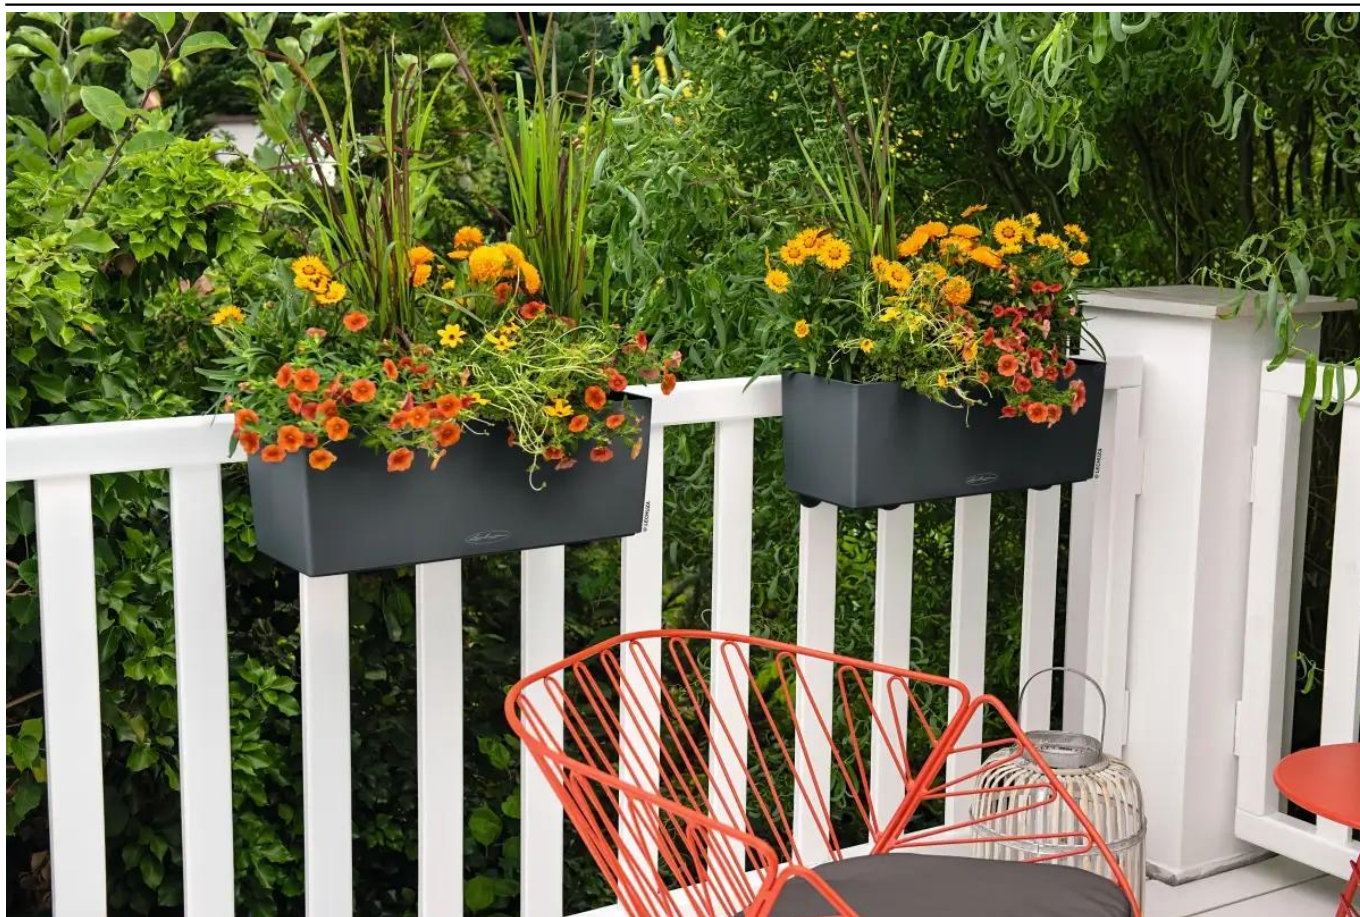

BARTPOL Sp. z o.o.
ul. Strzeszyńska 33
60-479 Poznań
NIP: 6932050703
t. 61 661 61 78
t. 607 531 181

Szarew doniczki BALCONERA Color 40 cm na tarasie

Zastosowanie donicy BALCONERA Color 40.

Gdzie sprawdzi się najlepiej?

Nowoczesne balkony, małe tarasy, loggie, parapety zewnętrzne, zabudowy miejskie i apartamenty o minimalistycznym wystroju.

Dane techniczne.

Model: BALCONERA Color 40

Kształt: prostokątny

Kolor: szary łupek

Seria: Trend Color

System nawadniania: tak

Wkład wewnętrzny: tak

Zastosowanie: wewnętrzne i zewnętrzne

Szczegółowe wymiary i pojemność zgodnie z kartą producenta LECHUZA.

Uwagi: **uchwyt balkonowy nie znajduje się w zestawie - patrz AKCESORIA**