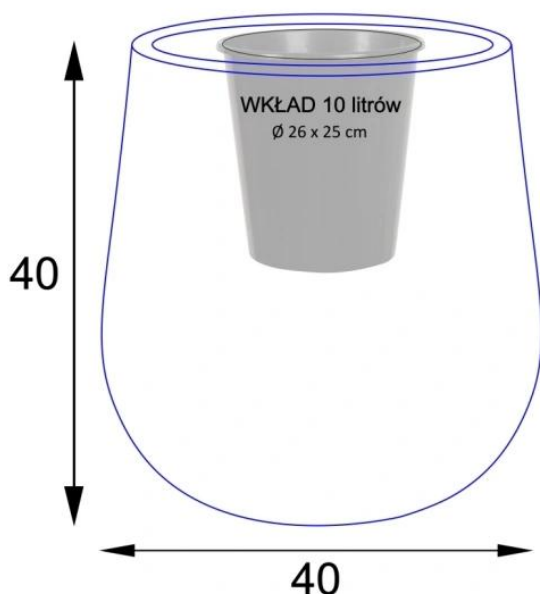

Donica SQ40 dostępna jest również w opcji z wewnętrznym wkładem o pojemności 10 litrów.

Do wykorzystania w domu lub biurze polecamy wybrać donicę SQ40 z wymowanym wkładem. Ta okrągła wewnętrzna wymowana donica o średnicy 26 cm i głębokości 25 cm ma 10 litrów pojemności. Jej wielkość jest odpowiednia dla większości roślin ozdobnych uprawianych w domach i biurach. Wewnętrzna donica zawieszana jest na okrągłej estetycznej ramce, którą można w łatwy sposób zamaskować przy pomocy keramzytu lub innego ozdobnego kruszywa. W przypadku opcjonalnego wymowanego wkładu, zalecamy wykonanie w nim kilku otworów, przez które nadmiar wody będzie odpływał i gromadził się na dnie donicy.

Praktyczny wewnętrzny wkład zapewnia wyjątkową łatwość i bezproblemową pielęgnację roślin. Donica SQ40 z wymowanym wkładem to doskonałe rozwiązanie do domu lub biura. Zyskujemy swobodę przemieszczania i zmiany roślin, otwierając przed nami nowe możliwości w kształtowaniu naszej przestrzeni.