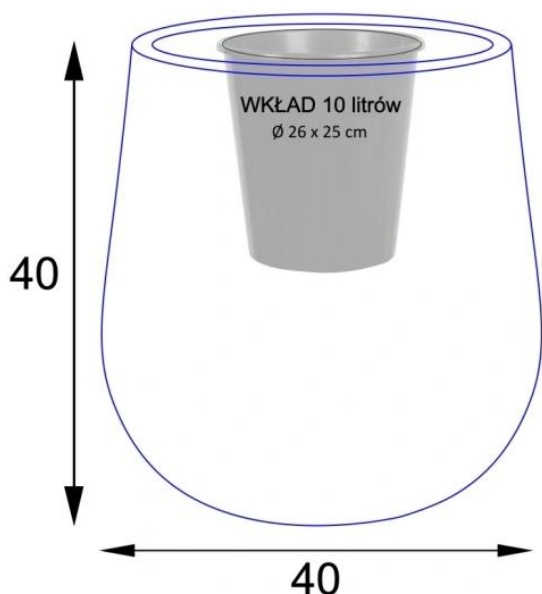

Donica SQ40 dostępna jest również w opcji z wewnętrznym wkładem o pojemności 10 litrów.

Do wykorzystania w domu lub biurze polecamy wybrać donicę SQ40 z wymowanym wkładem. Ta okrągła wewnętrzna wymowana donica o średnicy 26 cm i głębokości 25 cm ma 10 litrów pojemności. Jej wielkość jest odpowiednia dla większości roślin ozdobnych uprawianych w domach i biurach. Wewnętrzna donica zawieszana jest na okrągłej estetycznej ramce, którą można w łatwy sposób zamaskować przy pomocy keramzytu lub innego ozdobnego kruszywa. W przypadku opcjonalnego wymowanego wkładu, zalecamy wykonanie w nim kilku otworów, przez które nadmiar wody będzie odpływał i gromadził się na dnie donicy.

Praktyczny wewnętrzny wkład zapewnia wyjątkową łatwość i bezproblemową pielęgnację roślin. Donica SQ40 z wymowanym wkładem to doskonałe rozwiązanie do domu lub biura. Zyskujemy swobodę przemieszczania i zmiany roślin, otwierając przed nami nowe możliwości w kształtowaniu naszej przestrzeni.