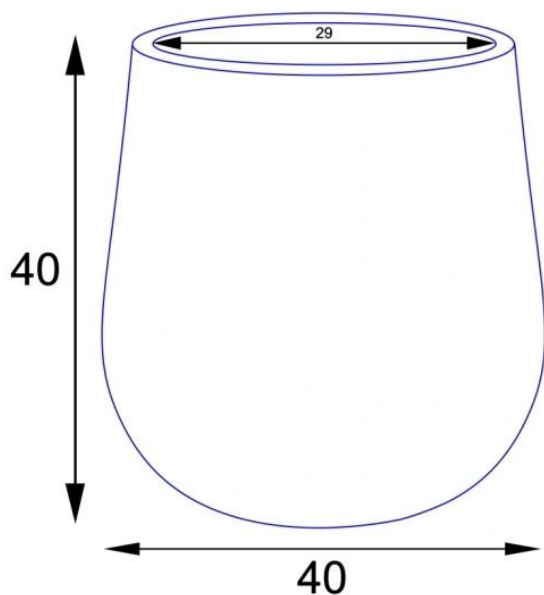

Doniczka SQ40 szary beton - wersja bez wewnętrznego wkładu