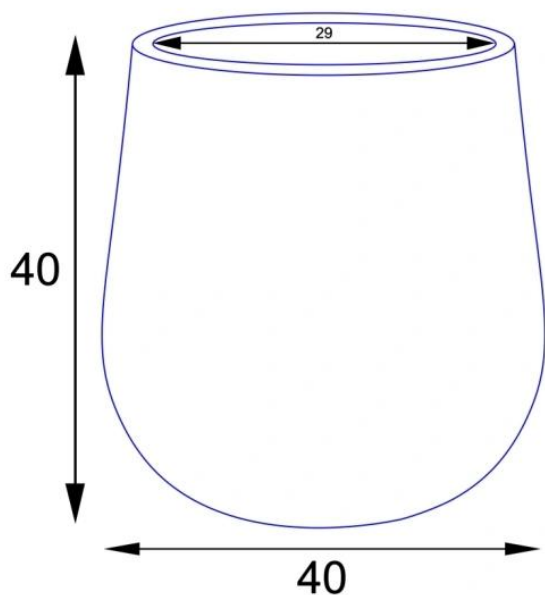

Doniczka SQ40 szary beton - wersja bez wewnętrznego wkładu