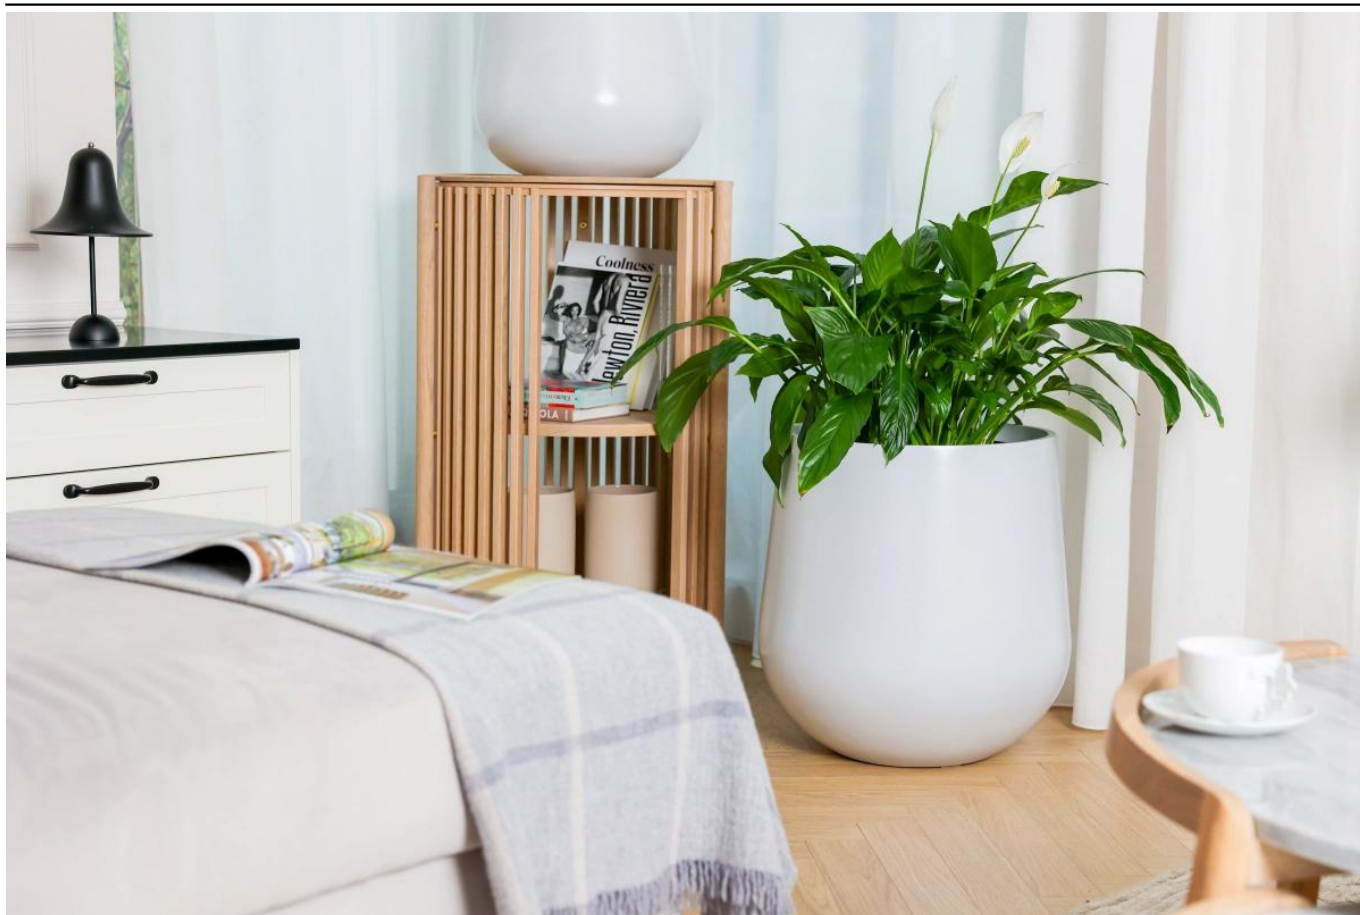

BARTPOL Sp. z o.o.
ul. Strzeszyńska 33
60-479 Poznań
NIP: 6932050703
t. 61 661 61 78
t. 607 531 181

Biała matowa doniczka do domu SQ40 Ø40x40 cm

Biała satynowa doniczka SQ40 ma 40 cm średnicy i 40 cm wysokości.

Doniczka SQ40 bez wewnętrznego wkładu ma pojemność około 40 litrów. To wielkość odpowiednia dla **średniej wielkości wieloletnich roślin ozdobnych wykorzystywanych do dekoracji tarasów i balkonów**. Jej uniwersalne wymiary Ø40x40 cm umożliwiają również wykorzystanie jej we wnętrzach mieszkalnych i biurowych dla dużych roślin ozdobnych.

Przy wykorzystaniu donicy SQ40 na zewnątrz, na tarasie lub balkonie, zaleca się wykonanie otworów odpływowych w dnie donicy. Możesz je wywiercić wiertarką przy użyciu wiertła o średnicy 10-12 mm.

Gdy wykorzystujesz doniczkę SQ40 jako element dekoracyjny wnętrza, nie wykonuj otworów odpływowych. Warto natomiast umieścić warstwę drenażową z grubego keramzytu na dnie donicy. To ceramiczne porowate kruszywo dobrze spełnia funkcję drenażu, tworząc barierę izolacyjną między systemem korzeniowym roślin a wodą.

Warstwa keramzytu na dnie doniczki jest również zalecana w przypadku wykorzystania jej na zewnątrz, na tarasie czy balkonie. Keramzyt absorbuje wilgoć i stopniowo ją uwalnia, tworząc optymalne warunki dla roślin.