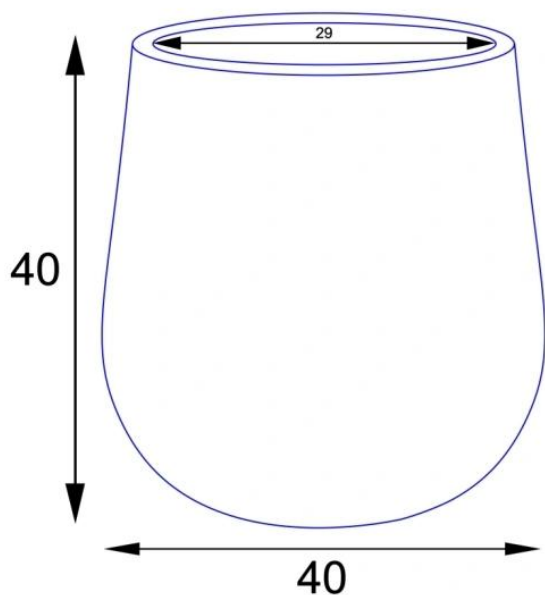

Doniczka SQ40 biały mat - wersja bez wewnętrznego wkładu

Wymowany wkład o pojemności 10 litrów - wewnętrzna donica, to opcjonalne wyposażenie do modelu SQ40.

Lepszym wyborem do mieszkania lub biura jest **donica SQ40 wyposażona w wymowany wkład**. Wewnętrzny, okrągły pojemnik o średnicy 26 cm i głębokości 25 cm o pojemności 10 litrów jest odpowiedni dla większości roślin ozdobnych uprawianych wewnątrz pomieszczeń. Wkład donicy jest umieszczony na estetycznej ramce, którą łatwo zamaskujesz za pomocą warstwy keramzytu lub dekoracyjnego żwirku. Sugerujemy wykonanie kilku otworów we wnętrzu wkładu, aby ułatwić odpływ nadmiaru wody na dno donicy.

Wymienialny wkład gwarantuje niezwykłą łatwość w pielęgnacji roślin. Donica SQ40 z wkładem do wyciągnięcia to wyjątkowe rozwiązanie pasujące do każdego wnętrza.