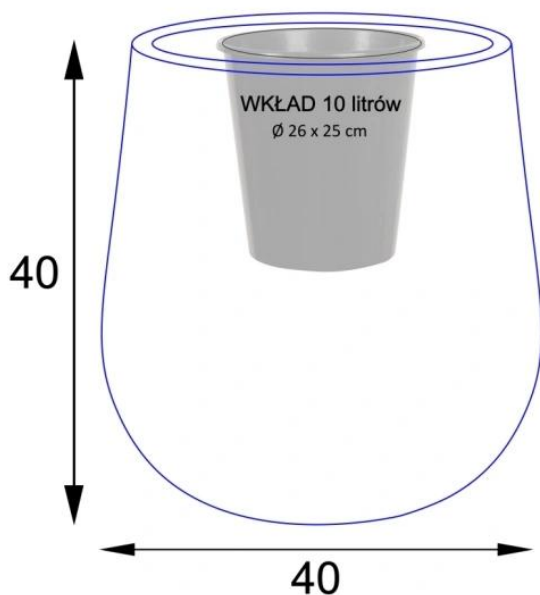

Wymowalny wkład o pojemności 10 litrów - wewnętrzna donica, to opcjonalne wyposażenie do modelu SQ40.

Lepszym wyborem do mieszkania lub biura jest **donica SQ40 wyposażona w wymowalny wkład**. Wewnętrzny, okrągły pojemnik o średnicy 26 cm i głębokości 25 cm o pojemności 10 litrów jest odpowiedni dla większości roślin ozdobnych uprawianych wewnątrz pomieszczeń. Wkład donicy jest umieszczony na estetycznej ramce, którą łatwo zamaskujesz za pomocą warstwy keramzytu lub dekoracyjnego żwirku. Sugerujemy wykonanie kilku otworów we wnętrzu wkładu, aby ułatwić odpływ nadmiaru wody na dno donicy.

Wymienialny wkład gwarantuje niezwykłą łatwość w pielęgnacji roślin. Donica SQ40 z wkładem do wyciągnięcia to wyjątkowe rozwiązanie pasujące do każdego wnętrza.