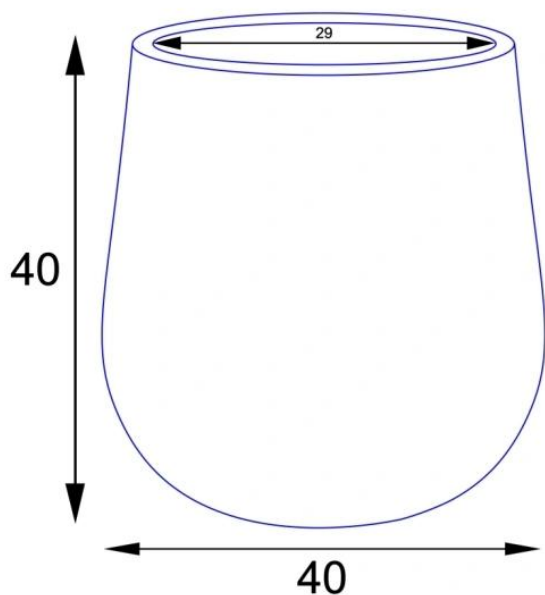

Doniczka SQ40 biały mat - wersja bez wewnętrznego wkładu

Wymowalny wkład o pojemności 10 litrów - wewnętrzna donica, to opcjonalne wyposażenie do modelu SQ40.

Lepszym wyborem do mieszkania lub biura jest **donica SQ40 wyposażona w wymowalny wkład**. Wewnętrzny, okrągły pojemnik o średnicy 26 cm i głębokości 25 cm o pojemności 10 litrów jest odpowiedni dla większości roślin ozdobnych uprawianych wewnątrz pomieszczeń. Wkład donicy jest umieszczony na estetycznej ramce, którą łatwo zamaskujesz za pomocą warstwy keramzytu lub dekoracyjnego żwirku. Sugerujemy wykonanie kilku otworów we wnętrzu wkładu, aby ułatwić odpływ nadmiaru wody na dno donicy.

Wymienialny wkład gwarantuje niezwykłą łatwość w pielęgnacji roślin. Donica SQ40 z wkładem do wyciągnięcia to wyjątkowe rozwiązanie pasujące do każdego wnętrza.