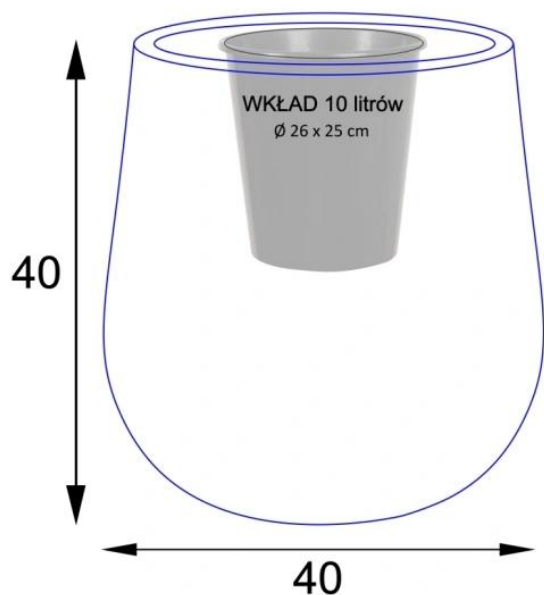

Wymowany wkład o pojemności 10 litrów - wewnętrzna donica, to opcjonalne wyposażenie do modelu SQ40.

Lepszym wyborem do mieszkania lub biura jest **donica SQ40 wyposażona w wymowany wkład**. Wewnętrzny, okrągły pojemnik o średnicy 26 cm i głębokości 25 cm o pojemności 10 litrów jest odpowiedni dla większości roślin ozdobnych uprawianych wewnątrz pomieszczeń. Wkład donicy jest umieszczony na estetycznej ramce, którą łatwo zamaskujesz za pomocą warstwy keramzytu lub dekoracyjnego żwirku. Sugerujemy wykonanie kilku otworów we wnętrzu wkładu, aby ułatwić odpływ nadmiaru wody na dno donicy.

Wymienialny wkład gwarantuje niezwykłą łatwość w pielęgnacji roślin. Donica SQ40 z wkładem do wyciągnięcia to wyjątkowe rozwiązanie pasujące do każdego wnętrza.