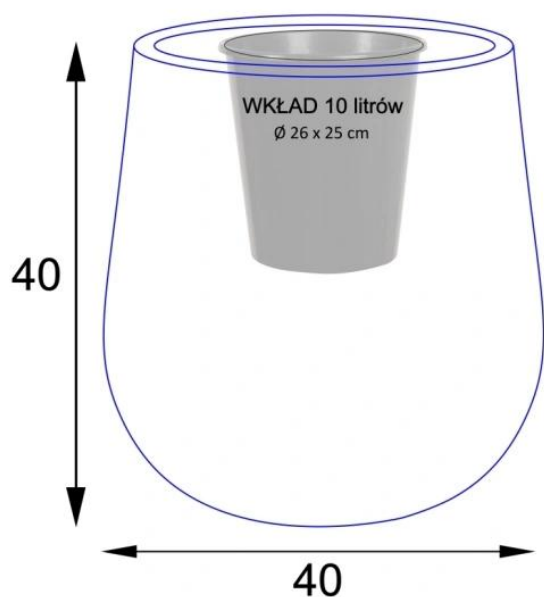

Wymowalny wkład o pojemności 10 litrów - wewnętrzna donica, to opcjonalne wyposażenie do modelu SQ40.

Lepszym wyborem do mieszkania lub biura jest **donica SQ40 wyposażona w wymowalny wkład**. Wewnętrzny, okrągły pojemnik o średnicy 26 cm i głębokości 25 cm o pojemności 10 litrów jest odpowiedni dla większości roślin ozdobnych uprawianych wewnątrz pomieszczeń. Wkład donicy jest umieszczony na estetycznej ramce, którą łatwo zamaskujesz za pomocą warstwy keramzytu lub dekoracyjnego żwirku. Sugerujemy wykonanie kilku otworów we wnętrzu wkładu, aby ułatwić odpływ nadmiaru wody na dno donicy.

Wymienialny wkład gwarantuje niezwykłą łatwość w pielęgnacji roślin. Donica SQ40 z wkładem do wyciągnięcia to wyjątkowe rozwiązanie pasujące do każdego wnętrza.