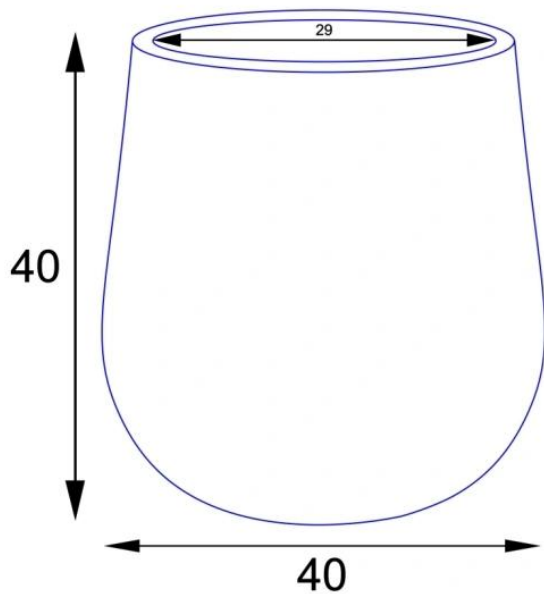

Doniczka SQ40 biały mat - wersja bez wewnętrznego wkładu

Wymowalny wkład o pojemności 10 litrów - wewnętrzna donica, to opcjonalne wyposażenie do modelu SQ40.

Lepszym wyborem do mieszkania lub biura jest **donica SQ40 wyposażona w wymowalny wkład**. Wewnętrzny, okrągły pojemnik o średnicy 26 cm i głębokości 25 cm o pojemności 10 litrów jest odpowiedni dla większości roślin ozdobnych uprawianych wewnątrz pomieszczeń. Wkład donicy jest umieszczony na estetycznej ramce, którą łatwo zamaskujesz za pomocą warstwy keramzytu lub dekoracyjnego żwirku. Sugerujemy wykonanie kilku otworów we wnętrzu wkładu, aby ułatwić odpływ nadmiaru wody na dno donicy.

Wymienialny wkład gwarantuje niezwykłą łatwość w pielęgnacji roślin. Donica SQ40 z wkładem do wyciągnięcia to wyjątkowe rozwiązanie pasujące do każdego wnętrza.