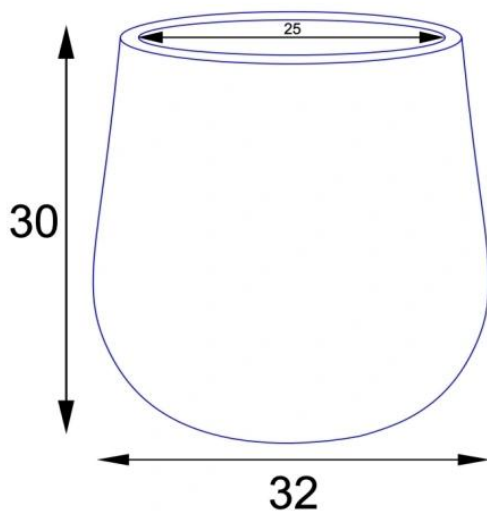

Wymiary doniczki SQ30 w kolorze biały mat

Doniczka SQ30 biały mat jest lekka i elegancka - doskonała do salonu lub biura.

Doniczki SQ oferujemy w trzech rozmiarach i czterech kolorach, dzięki czemu możesz Tworzyć piętrowe roślinne kompozycje na tarasie lub w domu czy biurze.

Wszystkie wersje doniczki SQ możesz zobaczyć [tutaj](#).