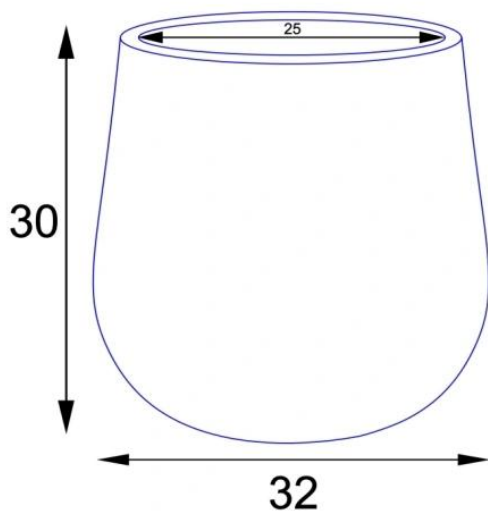

Wymiary doniczki SQ30 w kolorze biały mat

Doniczka SQ30 biały mat jest lekka i elegancka - doskonała do salonu lub biura.

Doniczki SQ oferujemy w trzech rozmiarach i czterech kolorach, dzięki czemu możesz Tworzyć piętrowe roślinne kompozycje na tarasie lub w domu czy biurze.

Wszystkie wersje doniczki SQ możesz zobaczyć [tutaj](#).