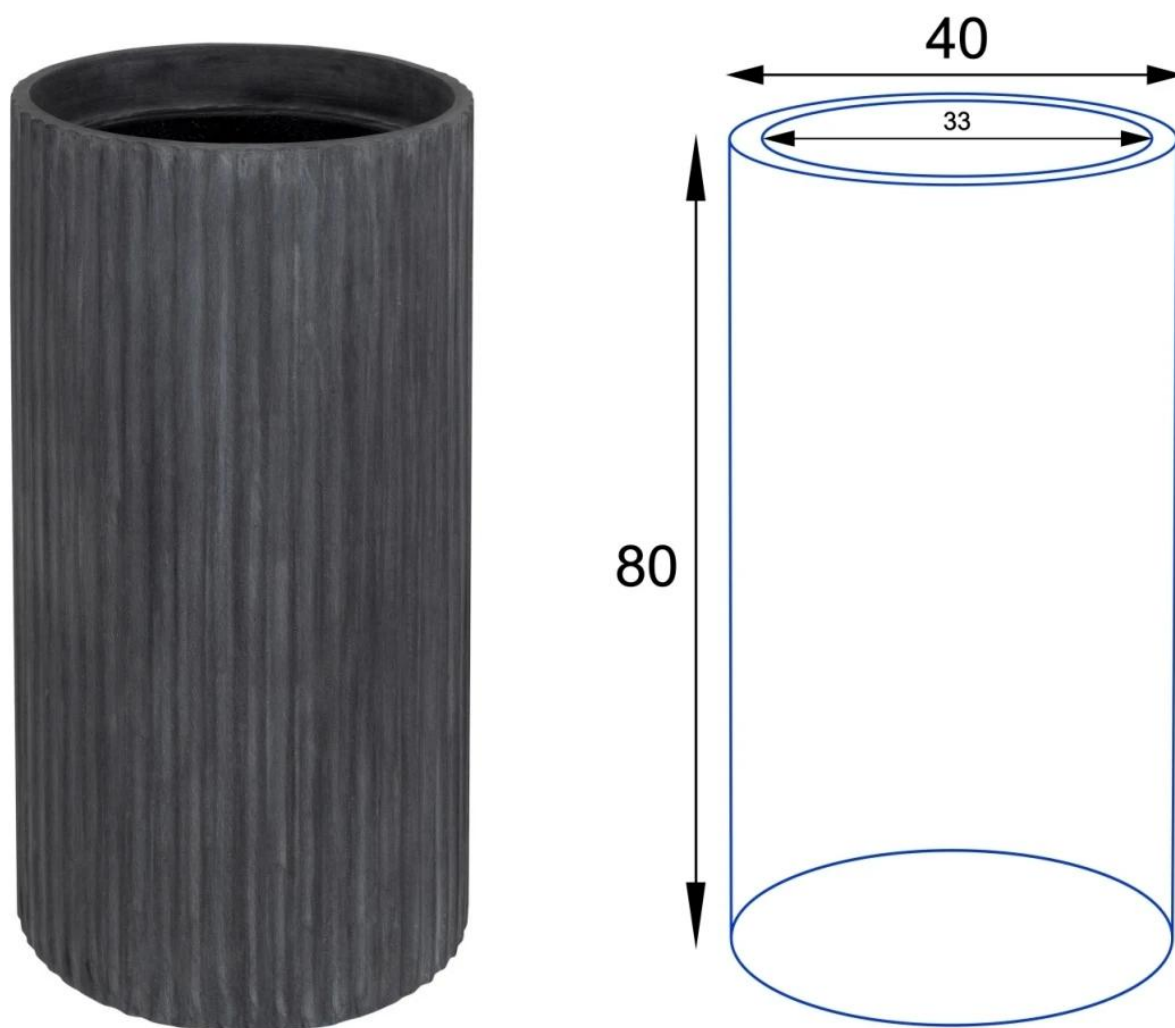

BARTPOL Sp. z o.o.
ul. Strzeszyńska 33
60-479 Poznań
NIP: 6932050703
t. 61 661 61 78
t. 607 531 181

Donica RC80 grafitowy beton ma 40 cm średnicy i 80 cm wysokości.

Doniczka RC80 w wersji bez wkładu to okrągły pojemnik o **wysokości 80 cm i średnicy 40 cm, oferujący aż 100 litrów pojemności**. Stanowi doskonałą opcję zarówno na zewnątrz jako **elegancka donica tarasowa**, jak i do hodowli okazałych roślin ozdobnych wewnątrz - w mieszkaniu czy biurze. Jeżeli zdecydujesz się na umieszczenie jej na tarasie lub balkonie, koniecznie wykonaj otwory odpływowe w dnie doniczki. Możesz to zrobić samodzielnie, używając wiertarki i wiertła o średnicy 10-12 mm.

Gdy doniczka będzie pełniła swoją funkcję wewnątrz pomieszczeń, nie wierć otworów, lecz zamiast tego, **wsyp na dno donicy warstwę keramzytu o grubości co najmniej 10 cm**. To porowate kruszywo efektywnie izoluje system korzeniowy roślin od gromadzącej się przy dnie wody.

Przy wyborze donicy do użytku na tarasie lub balkonie, warto również rozważyć zastosowanie warstwy drenażowej z keramzytu, aby zachować odpowiednie nawodnienie w okresach suszy

Doniczka RC80 grafitowy beton - wersja bez wewnętrznego wkładu

Grafitowa donica RC80 dostępna jest również w opcji z wyjmowaną wewnętrzną donicą o pojemności 17 litrów.

Jeśli planujesz wykorzystać donicę **wewnątrz domu lub biura, serdecznie polecamy wybór modelu RC80 z praktycznym, wyjmowanym wkładem**. Ta **okrągła wewnętrzna donica** o średnicy 31 cm i głębokości 33 cm, pojemności 17 litrów, doskonale spełni potrzeby większości roślin ozdobnych przeznaczonych do uprawy wewnątrz pomieszczeń. **Donica wewnętrzna jest osadzona na pierścieniu, który można zgrabnie ukryć pod warstwą keramzytu lub dekoracyjnego kruszywa. Wyjmowany wewnętrzny wkład SWIP wyposażony jest w zintegrowany system nawadniania** z zasobnikiem, wskaźnikiem i kanałem rewizyjnym. Ogromną zaletą tego wkładu jest to, że dobrze ukorzeniona