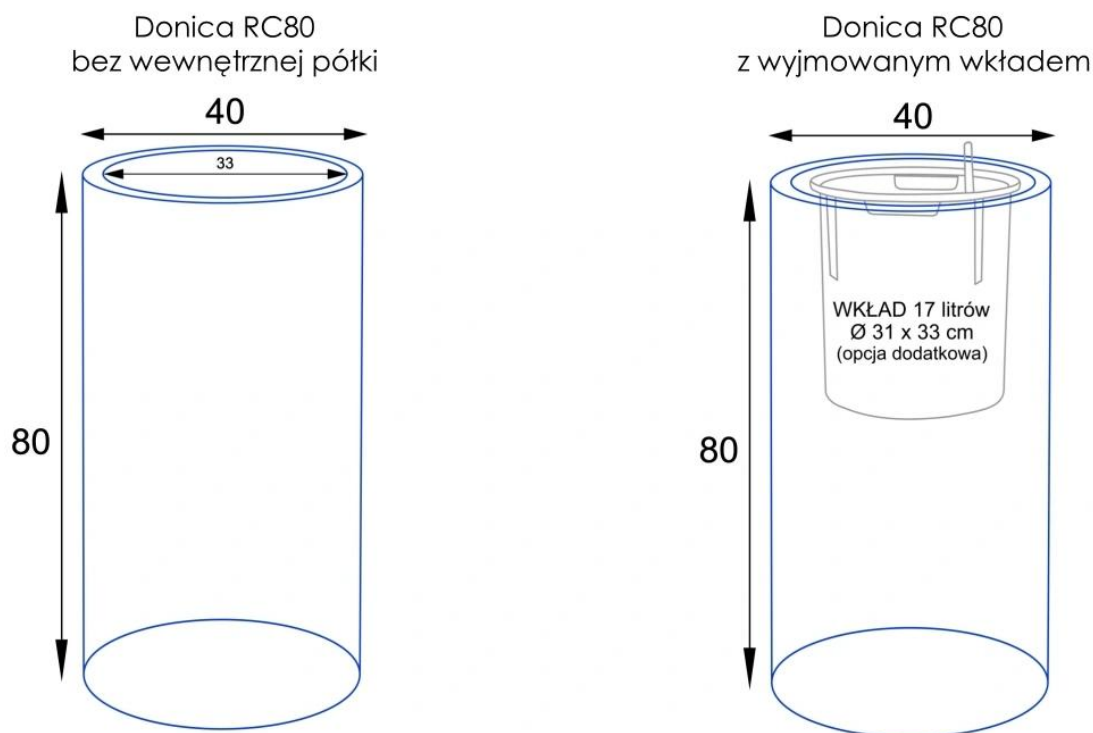

roślina samodzielnie pobiera wodę z przestrzeni pomiędzy dnem wkładu, a wewnętrzym separatorem. Dzięki wskaźnikowi wody w zasobniku, z łatwością kontrolujesz kiedy Twoja roślina wymaga ponownego podlania - uzupełnienia wody w zbiorniku.

Ten **praktyczny wkład wewnętrzny** zapewnia niezwykłą wygodę i łatwość w pielęgnacji roślin. **Donica RC80 z wymowanym wkładem** to doskonałe rozwiązanie do wnętrz, które umożliwia swobodne przemieszczanie roślin oraz eksperymentowanie z różnymi gatunkami, otwierając nowe perspektywy w kreowaniu naszego otoczenia.

Porównanie wymiarów donicy RC80 bez wkładu i z wkładem SWIP

Wewnętrzny wymowany 17 litrowy wkład jest dostępny jako opcja dla donicy RC80.

Donica RC80 to propozycja pełna niezwykłych perspektyw, głównie **dzięki opcjonalnemu wkładowi o pojemności 17 litrów**, który można łatwo wyjąć. Ta praktyczna cecha nie tylko wzbogaca donicę, ale także istotnie ułatwia pielęgnację roślin. Dzięki tej funkcji mamy możliwość wygodnej i szybkiej wymiany roślin, co otwiera przed nami drzwi do eksperymentowania i kreowania zmiennych aranżacji wnętrz. To tworzy przestrzeń do eksploracji nowych **możliwości oraz kształtowania otoczenia zgodnie z naszymi indywidualnymi preferencjami**, a także umożliwia tworzenie unikalnych, roślinnych dekoracji.