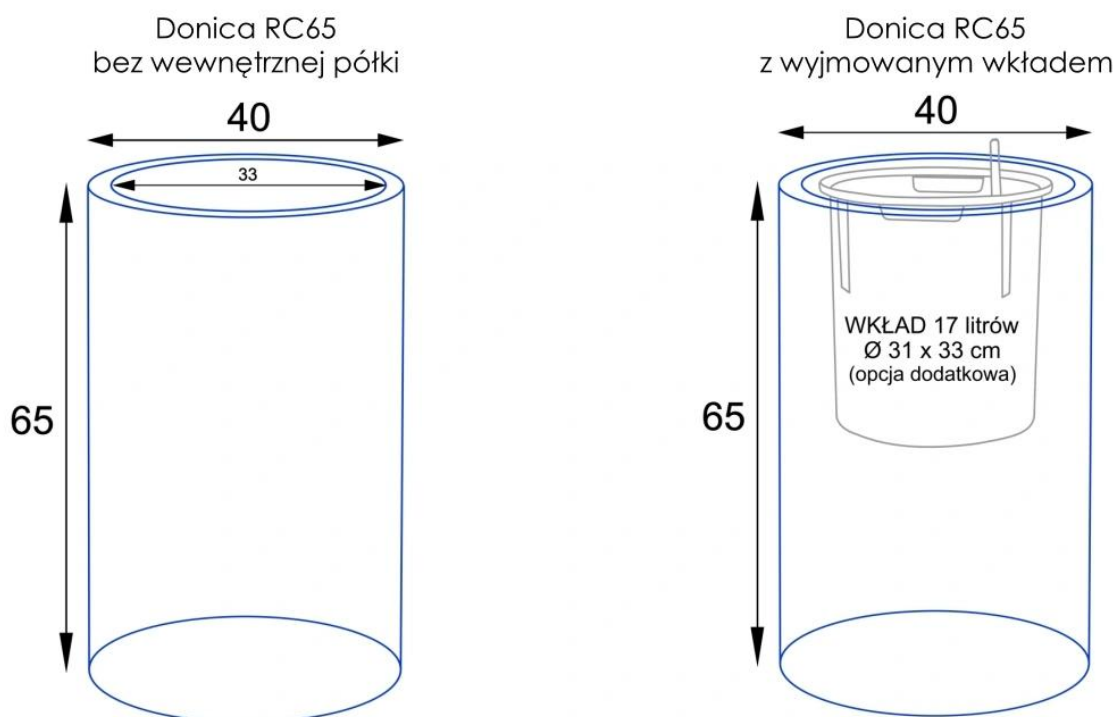

rozwiązanie dla wnętrza, które umożliwia swobodne przestawianie i eksperymentowanie z różnymi gatunkami roślin, otwierając nowe perspektywy w kształtowaniu naszego otoczenia.

Porównanie wymiarów donicy RC65 bez wkładu i z wkładem SWIP

Wewnętrzny wymiowany 17 litrowy wkład jest dostępny jako opcja dla donicy RC65.

Donica RC65 to model pełen niezwykłych perspektyw, przede wszystkim dzięki wymiowanemu wkładowi o pojemności 17 litrów. Ta praktyczna cecha nie tylko dodaje wartości donicy, lecz także znacząco ułatwia dbanie o rośliny. Dzięki tej opcji mamy możliwość wygodnej i szybkiej wymiany roślin, co pozwala nam swobodnie eksperymentować z aranżacją wnętrza. To otwiera przed nami furtkę do innowacji oraz dostosowywania przestrzeni według naszych preferencji, a także umożliwia tworzenie unikalnych, roślinnych kompozycji.