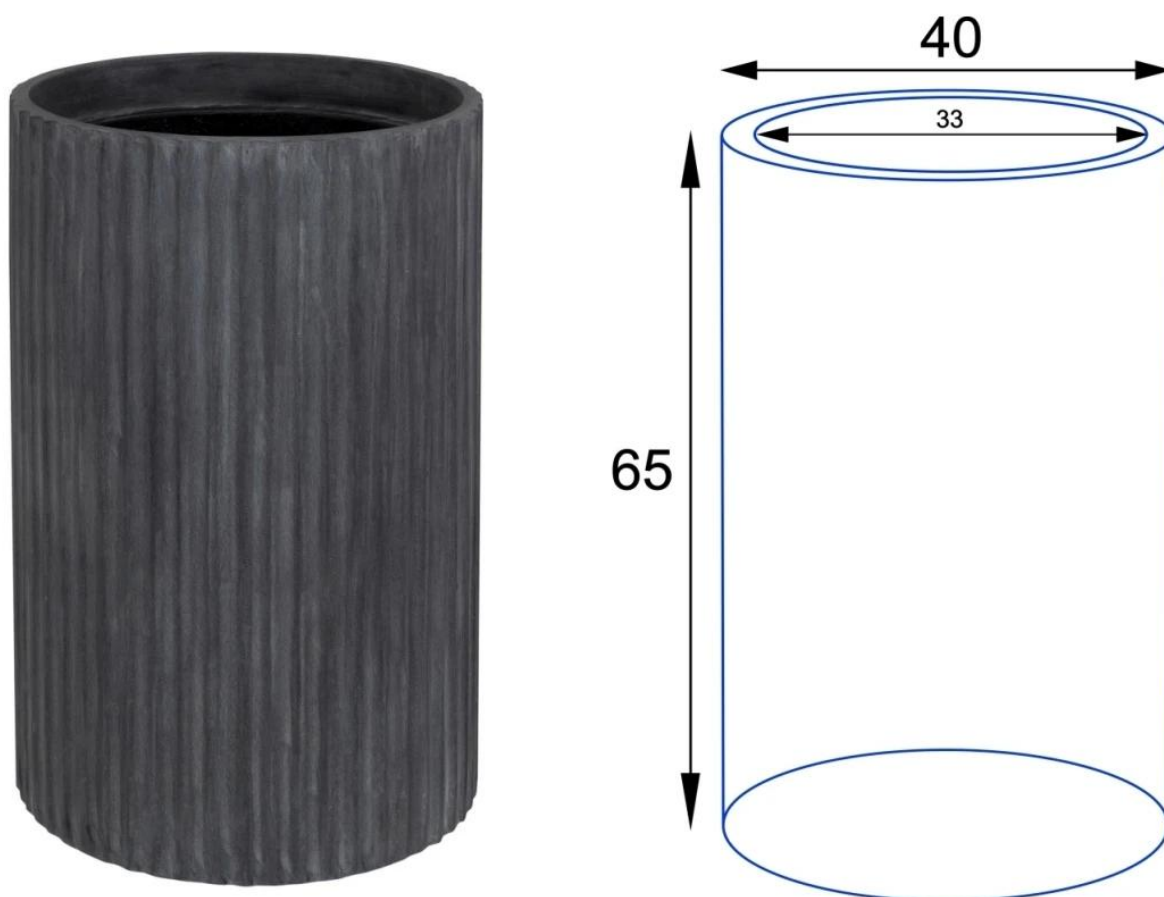

Donica RC65 grafitowy beton ma 40 cm średnicy i 65 cm wysokości.

Doniczka RC65 bez wkładu to okrągły pojemnik o wymiarach 65 cm wysokości oraz 40 cm średnicy, o pojemności aż **81 litrów**. Donica RC65 jest idealnym wyborem zarówno do użytku na zewnątrz jako donica tarasowa, jak i do hodowli dużych roślin ozdobnych wewnątrz pomieszczeń, takich jak dom czy biuro.

W przypadku umieszczenia doniczki na tarasie czy balkonie, zalecamy wykonanie otworów odpływowych w dnie, aby zapewnić swobodny odpływ wody opadowej. Otwory można wykonać samodzielnie za pomocą wiertarki i wiertła o średnicy 10-12 mm.

Natomiast w sytuacji korzystania z doniczki wewnątrz pomieszczeń, nie wiercimy otworów w jej dnie. **W celu zapewnienia odpowiedniego drenażu, zalecamy wsypanie na dno doniczki 10 cm warstwy keramzytu**, który dzięki swojej porowatej strukturze będzie izolował system korzeniowy rośliny od nadmiaru wody gromadzącego się przy dnie.

Dodatkowo, zalecamy zastosowanie warstwy drenażowej z keramzytu również w donicach używanych na tarasie lub balkonie.

Doniczka RC65 grafitowy beton - wersja bez wewnętrznego wkładu

Donica RC65 dostępna jest również w opcji z wewnętrznym wkładem o pojemności 17 litrów.

Dla użytkowników poszukujących **donicy do zastosowania w domu lub biurze**, gorąco rekomendujemy wybór modelu **RC65 z praktycznym, łatwo wyjmowanym wkładem**. Ta okrągła **wewnętrzna donica o średnicy 31 cm i głębokości 33 cm**, pomieścić może 17 litrów ziemi, idealnie pasując do większości roślin ozdobnych przeznaczonych do uprawy w pomieszczeniach. **Wewnętrzna donica** jest zawieszona na estetycznej, okrągłej ramce, którą można zamaskować przy pomocy keramzytu lub ozdobnego kruszywa. Wewnętrzny wyjmowany wkład SWIP posiada zintegrowany system nawadniania, zasobnik wody, wkaźnik poziomu wody oraz kanał rewizyjny. To praktyczne rozwiązanie pozwala roślinom na samodzielne pobieranie odpowiedniej ilości wody ze zbiornika znajdującego się bezpośrednio pod systemem korzeniowym. Tobie wkład z systemem nawadnia oszczędza czas i ułatwia zapewnienie prawidłowych warunków roślinom. **Wewnętrzny wkład** gwarantuje niezwykłą łatwość i komfort w pielęgnacji roślin. **Donica RC65 z wyjmowanym wkładem** to perfekcyjne