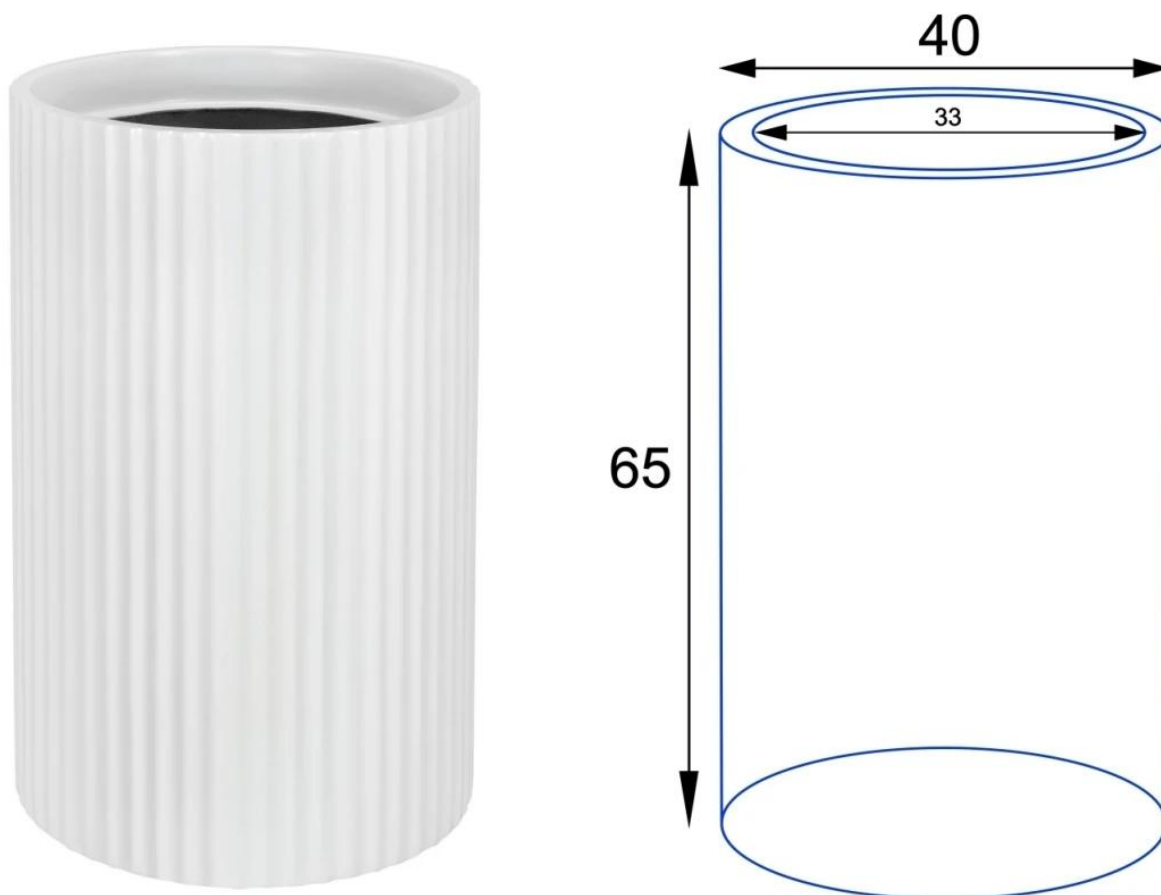

Doniczka RC65 biały mat - wersja bez wewnętrznego wkładu

Biała okrągła donica RC65 dostępna jest również w opcji z wewnętrznym wkładem o pojemności 17 litrów.

Dla osób szukających doskonałej donicy do wykorzystania wewnątrz wnętrz mieszkalnych lub biurowych, serdecznie rekomendujemy model RC65 z praktycznym, wymowanym wkładem. Ta wewnętrzna donica o okrągłym kształcie, o średnicy 31 cm i głębokości 33 cm, jest doskonale przystosowana do wnętrz. Jej pojemność 17 litrów jest idealna dla większości dekoracyjnych roślin dedykowanych do uprawy wewnątrz pomieszczeń. **Donica wewnętrzna jest umieszczona na eleganckiej okrągłej ramce**, którą z łatwością można ukryć za pomocą keramzytu lub ozdobnego materiału. **Wewnętrzny wkład SWIP wyposażony jest w system nawadniania** z zasobnikiem wody, wskaźnikiem jej poziomu oraz kanałem rewizyjnym. To praktyczne rozwiązanie ułatwia pielęgnację roślin i oszczędza Tobie dużo czasu.

Praktyczny wkład wewnątrz donicy gwarantuje niezrównaną wygodę i komfort w pielęgnacji roślin. **Donica RC65 z wymowanym wkładem stanowi doskonałe rozwiązanie do dekoracji wnętrz**, umożliwiając swobodne przestawianie roślin i eksperymentowanie z różnymi gatunkami. To otwiera nowe perspektywy w kreowaniu naszego otoczenia, nadając mu wyjątkowego charakteru i uroku.