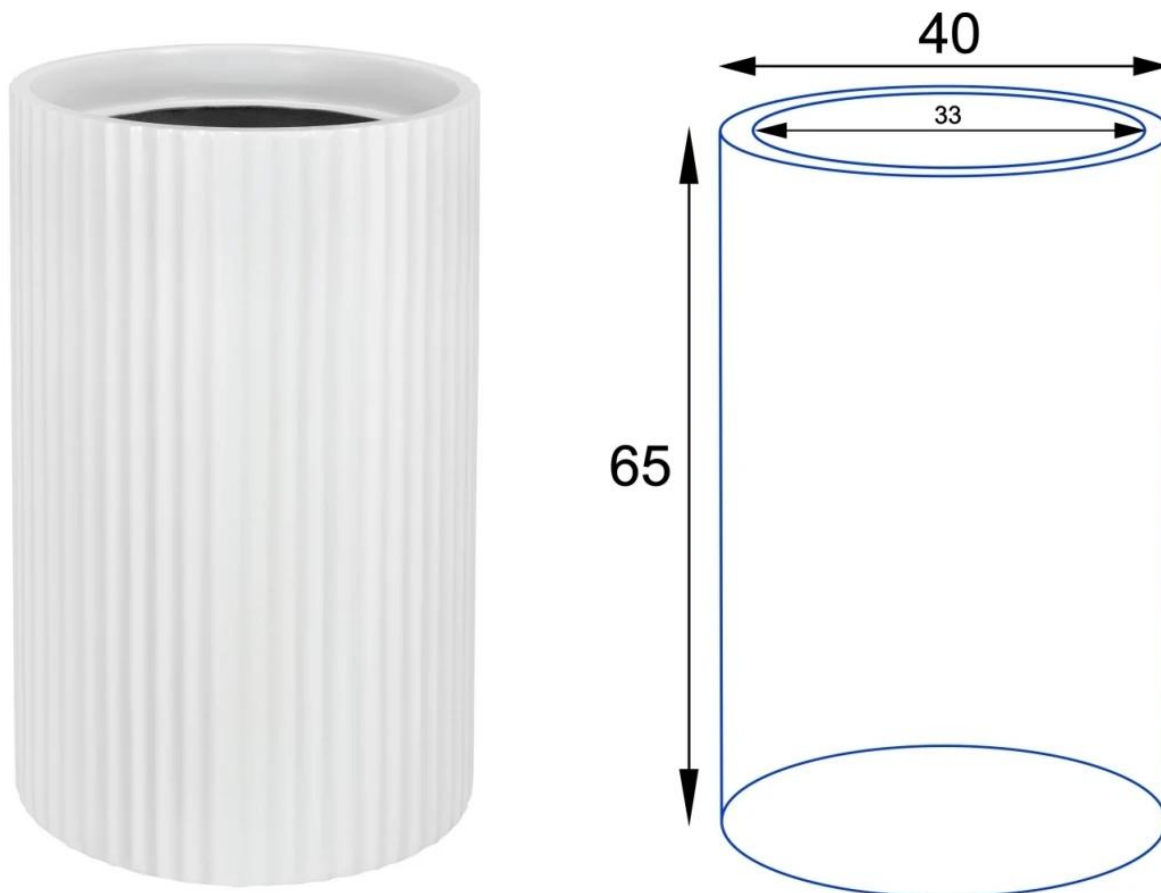

Doniczka RC65 biały mat - wersja bez wewnętrznego wkładu

Biała okrągła donica RC65 dostępna jest również w opcji z wewnętrznym wkładem o pojemności 17 litrów.

Dla osób szukających doskonałej donicy do wykorzystania wewnątrz wnętrz mieszkalnych lub biurowych, serdecznie rekomendujemy model RC65 z praktycznym, wymowanym wkładem. Ta wewnętrzna donica o okrągłym kształcie, o średnicy 31 cm i głębokości 33 cm, jest doskonale przystosowana do wnętrz. Jej pojemność 17 litrów jest idealna dla większości dekoracyjnych roślin dedykowanych do uprawy wewnątrz pomieszczeń. **Donica wewnętrzna jest umieszczona na eleganckiej okrągłej ramce,** którą z łatwością można ukryć za pomocą keramzytu lub ozdobnego materiału. **Wewnętrzny wkład SWIP wyposażony jest w system nawadniania** z zasobnikiem wody, wskaźnikiem jej poziomu oraz kanałem rewizyjnym. To praktyczne rozwiązanie ułatwia pielęgnację roślin i oszczędza Tobie dużo czasu.

Praktyczny wkład wewnątrz donicy gwarantuje niezrównaną wygodę i komfort w pielęgnacji roślin. **Donica RC65 z wymowanym wkładem stanowi doskonałe rozwiązanie do dekoracji wnętrz**, umożliwiając swobodne przestawianie roślin i eksperymentowanie z różnymi gatunkami. To otwiera nowe perspektywy w kreowaniu naszego otoczenia, nadając mu wyjątkowego charakteru i uroku.