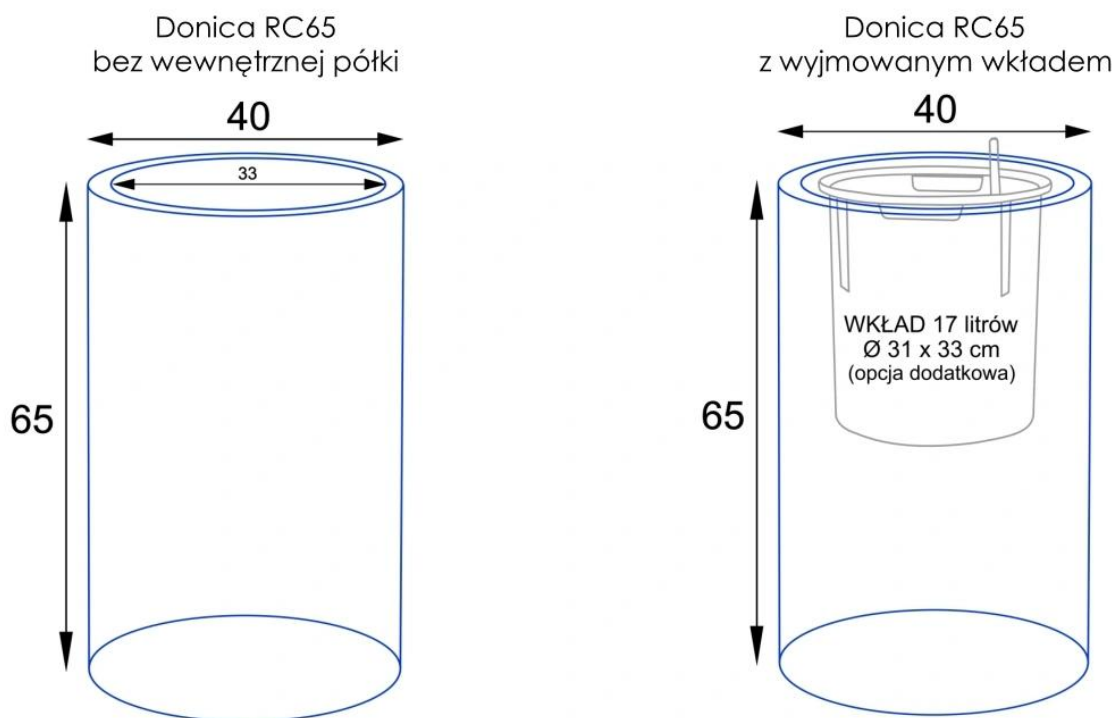

Porównanie wymiarów donicy RC65 bez wkładu i z wkładem SWIP

Wymiowany wewnętrzny wkład o pojemności 17 litrów to opcjonalne wyposażenie donicy RC65.

Donica RC65 to model pełen nieprzeziętych perspektyw, z głównym atutem w postaci wymiowanego wkładu o pojemności 17 litrów. Ta praktyczna cecha nie tylko wzbogaca donicę, ale także znacząco ułatwia pielęgnację roślin. Dzięki tej opcji, mamy możliwość wygodnej i błyskawicznej wymiany roślin, co pozwala nam na swobodne eksperymentowanie z aranżacją wewnątrz. To otwiera przed nami furtkę do innowacji i dostosowywania przestrzeni według własnych preferencji, a także umożliwia tworzenie niepowtarzalnych kompozycji roślinnych.