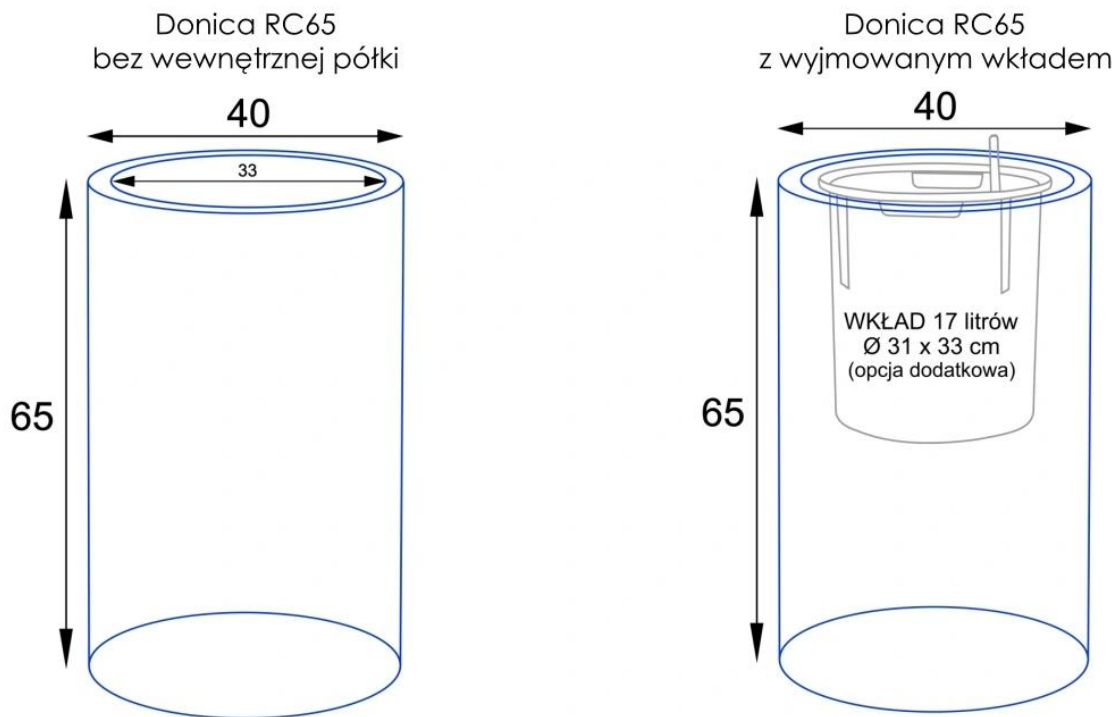

Doniczka RC65 antracyt mat - wersja bez wewnętrznego wkładu

Antracytowa donica RC65 dostępna jest również w opcji z wewnętrznym wkładem o pojemności 17 litrów.

Dla osób, które poszukują **donicy idealnej do zastosowania wewnątrz domu czy biura, gorąco polecamy model RC65 z wygodnym, wyjmowanym wkładem**. Ta **wewnętrzna okrągła donica**, o średnicy 31 cm i głębokości 33 cm, jest idealnie przystosowana do pomieszczeń. Pomieści 17 litrów ziemi i jest odpowiednia dla większości roślin ozdobnych dedykowanych do uprawy wewnątrz. Donica wewnętrzna została umieszczona na okrągłej ramce, która możesz łatwo zamaskować za pomocą keramzytu lub ozdobnego materiału. **Wyjmowany wewnętrzny wkład** SWIP posiada wbudowany system nawadniania z zasobnikiem, wskaźnikiem i kanałem rewizyjnym.