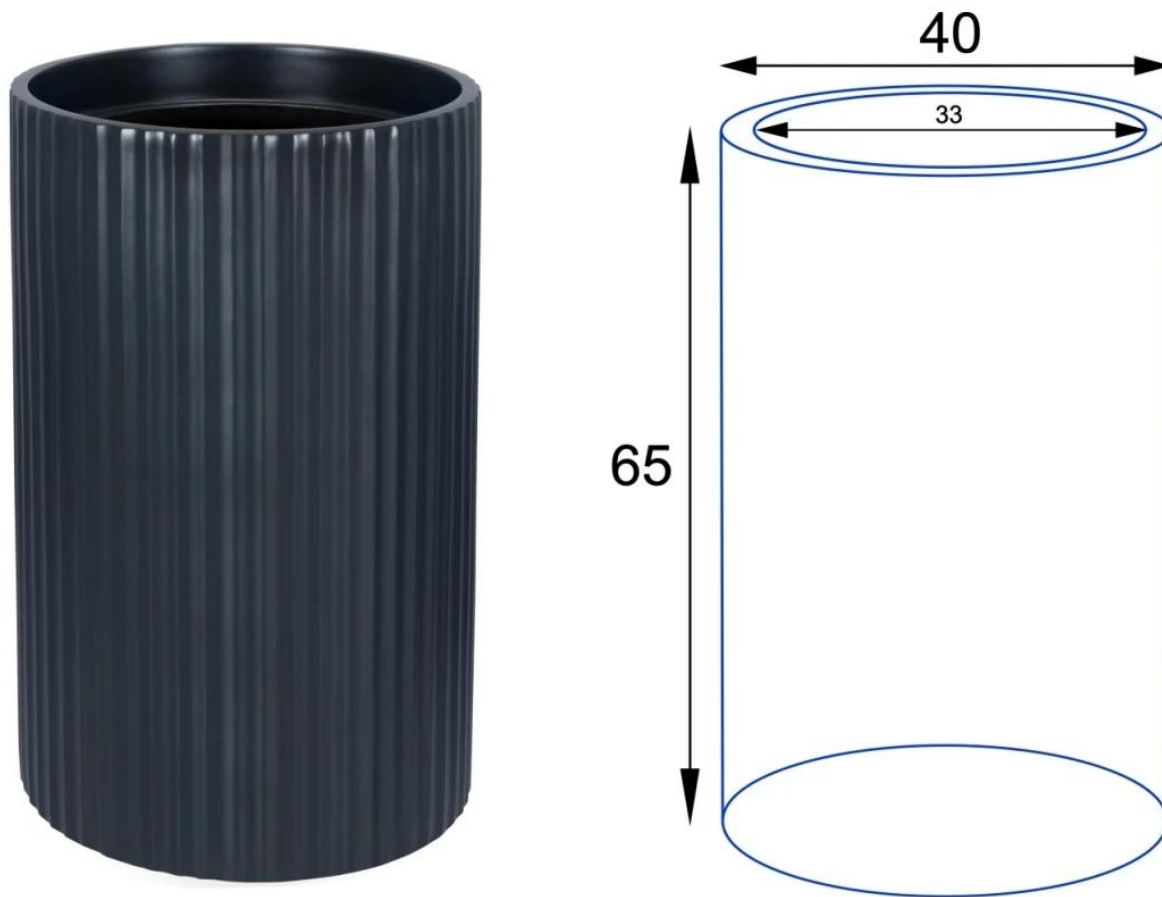

Doniczka RC65 antracyt mat - wersja bez wewnętrznego wkładu

Antracytowa donica RC65 dostępna jest również w opcji z wewnętrznym wkładem o pojemności 17 litrów.

Dla osób, które poszukują **donicy idealnej do zastosowania wewnątrz domu czy biura, gorąco polecamy model RC65 z wygodnym, wyjmowanym wkładem**. Ta **wewnętrzna okrągła donica**, o średnicy 31 cm i głębokości 33 cm, jest idealnie przystosowana do pomieszczeń. Pomieści 17 litrów ziemi i jest odpowiednia dla większości roślin ozdobnych dedykowanych do uprawy wewnątrz. Donica wewnętrzna została umieszczona na okrągłej ramce, która możesz łatwo zamaskować za pomocą keramzytu lub ozdobnego materiału. **Wyjmowany wewnętrzny wkład** SWIP posiada wbudowany system nawadniania z zasobnikiem, wskaźnikiem i kanałem rewizyjnym.

To praktyczne rozwiązanie polega na tym, że pomiędzy dnem donicy, a systemem korzeniowym rośliny, przy pomocy wewnętrznego separatora powstaje zasobnik wody, z którego roślina samodzielnie pobiera potrzebną jej ilość wody. Twoja rola ogranicza się w takim przypadku do kontrolowania poziomu wody w zasobniku (sprawdzanie położenia wskaźnika) i uzupełniania jej, gdy wskaźnik pokaże poziom minimalny.

Ten funkcjonalny wewnętrzny wkład zapewnia wyjątkową łatwość i komfort w pielęgnacji roślin. **Donica RC65 z wyjmowanym wkładem** stanowi doskonałe rozwiązanie do dekoracji wnętrz, które umożliwia swobodne przestawianie roślin i eksperymentowanie z różnymi gatunkami. To otwiera nowe perspektywy w tworzeniu naszego otoczenia, dodając mu charakteru i uroku.