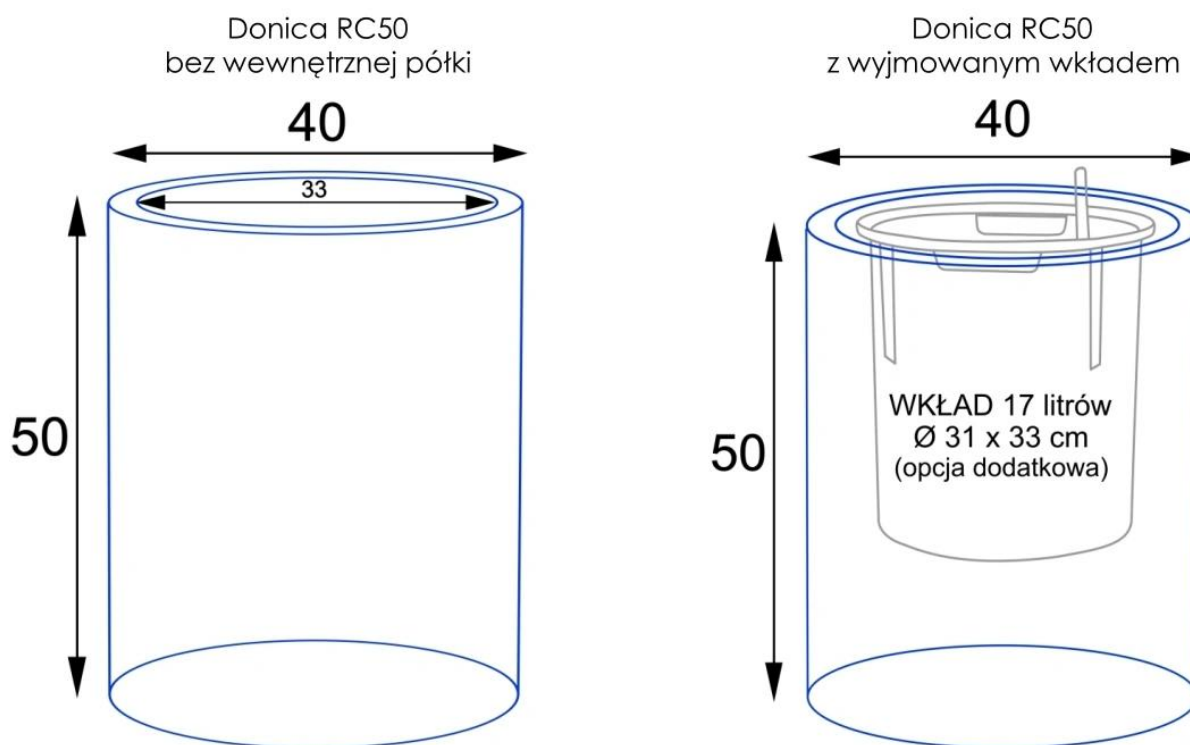

Porównanie wymiarów donicy RC50 bez wkładu i z wkładem SWIP

Wymiowany wewnętrzny wkład o pojemności 17 litrów - to opcja dla modelu RC50

Donica RC50 to propozycja pełna fascynujących możliwości, głównie dzięki wymiowanemu wewnętrznemu wkładowi o pojemności 17 litrów. To rozwiązanie nie tylko wzbogaca funkcjonalność donicy, ale także istotnie ułatwia pielęgnację roślin. Dzięki temu wewnętrznemu wkładowi, mamy niepowtarzalną szansę na swobodną i elastyczną wymianę roślin. **Opcjonalny wkład wewnętrzny** oferuje nam swobodę do eksperymentowania i dostosowywania przestrzeni według własnych upodobań, co z kolei inspiruje nas do tworzenia niepowtarzalnych kompozycji roślinnych.