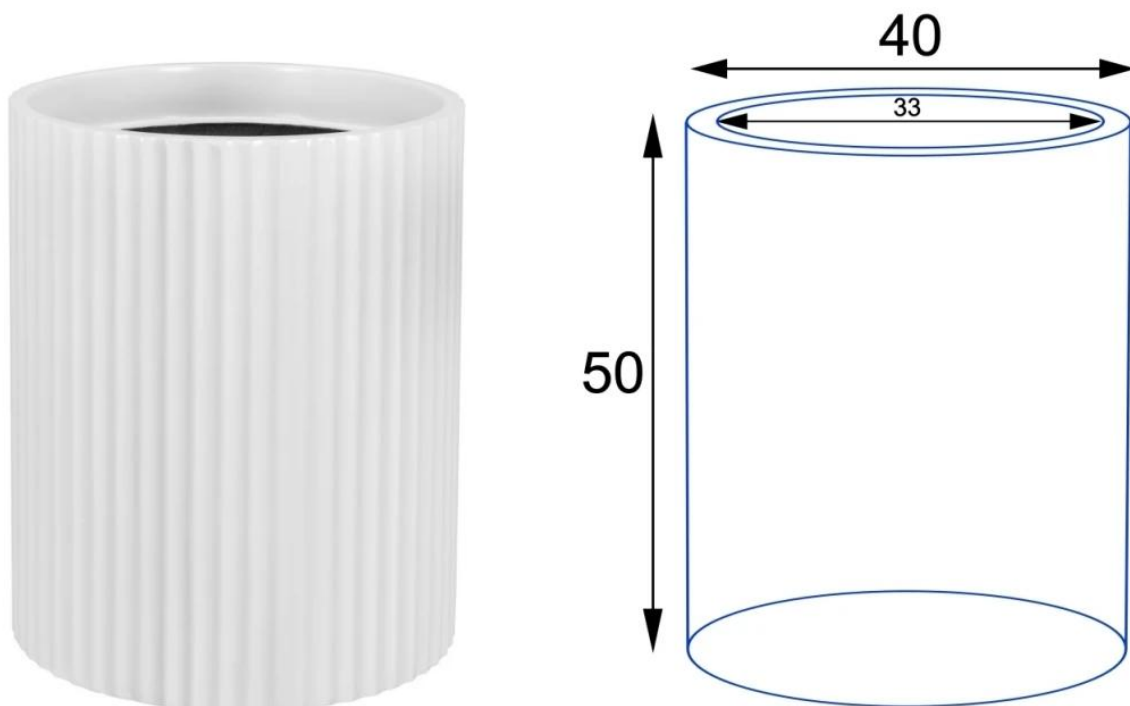

Doniczka RC50 biały mat - wersja bez wewnętrznego wkładu

Donica RC50 dostępna jest również w wersji z wewnętrzną donicą o pojemności 17 litrów.

W przypadku umieszczenia donicy **wewnątrz domu lub biura, gorąco polecamy wybór wariantu donicy RC50 z wymowanym wkładem**. Wewnętrzny, wymowany pojemnik o średnicy 31 cm i głębokości 33 cm, oferuje pojemność 17 litrów, co jest optymalnym rozmiarem dla większości roślin ozdobnych uprawianych wewnątrz pomieszczeń. **Donica wewnętrzna** jest umieszczona na eleganckiej, okrągłej ramie, która łatwo ukryje się pod warstwą keramzytu lub innego atrakcyjnego kruszywa. **Wymowany wkład SWIP posiada zintegrowany system nawadniania** z zasobnikiem wody. To praktyczne rozwiązanie po prawidłowym ukorzeniu się roślin, sprawia, że roślina samodzielnie pobiera wodę z zasobnika oddzielnego separatora od jej systemu korzeniowego.

Praktyczne wykorzystanie wewnętrznego wkładu zapewnia wygodną i bezproblemową pielęgnację roślin. **Donica RC50 z opcją wymowanego wkładu** to doskonałe rozwiązanie zarówno dla wnętrz mieszkalnych, jak i biurowych, które pozwala na swobodne przemieszczanie i wymianę roślin, otwierając przed nami nowe horyzonty w kreowaniu otoczenia.