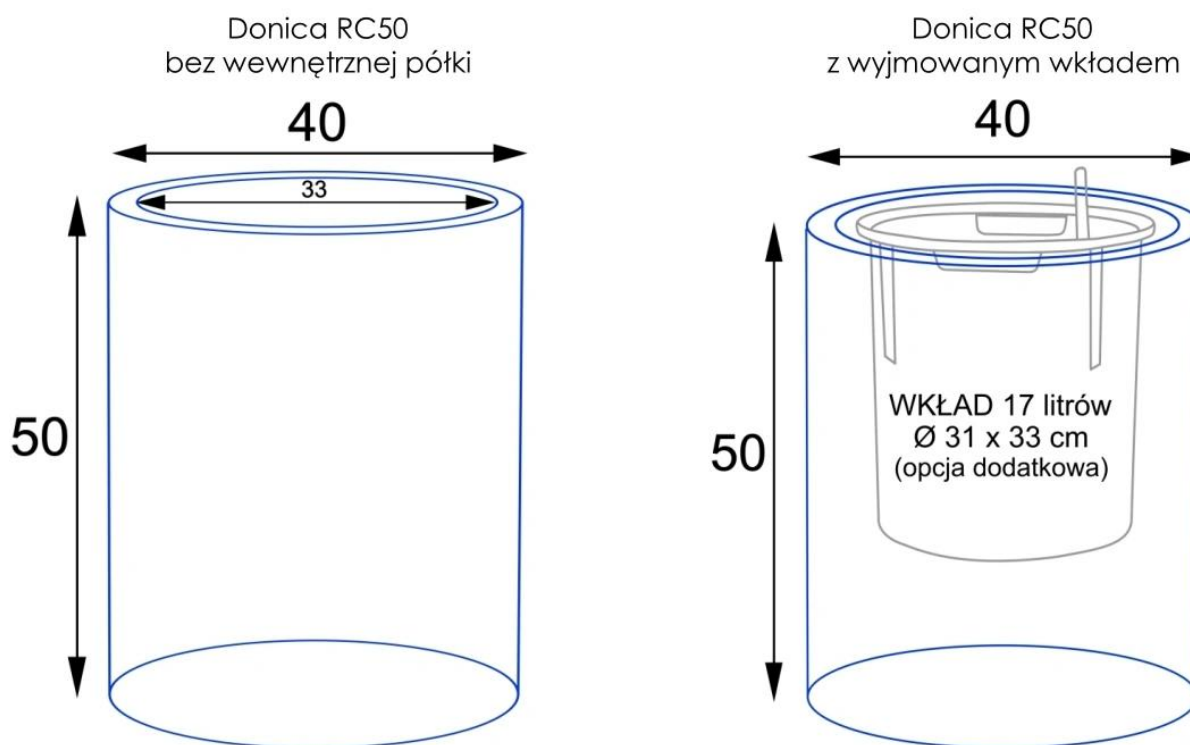

Porównanie wymiarów donicy RC50 bez wkładu i z wkładem SWIP

17 litrowa wewnętrzna donica - to opcja dla modelu RC50.

Donica RC50 to propozycja pełna niewiarygodnych perspektyw, głównie za sprawą **wewnętrznego wkładu o pojemności 17 litrów**, który jest łatwy do wyjęcia. To innowacyjne rozwiązanie nie tylko wzbogaca funkcjonalność donicy, ale także znacząco ułatwia pielęgnację roślin. Dzięki temu wewnętrznemu pojemnikowi, otrzymujemy unikalną możliwość swobodnej i elastycznej wymiany roślin, otwierając przed nami nieograniczone opcje zmieniających się kompozycji wewnątrz zgodnie z naszymi preferencjami. **Opcjonalny wewnętrzny wkład** daje nam wolność do eksperymentowania i dopasowywania przestrzeni według naszych upodobań, co z kolei inspiruje nas do kreowania unikalnych kompozycji roślinnych.