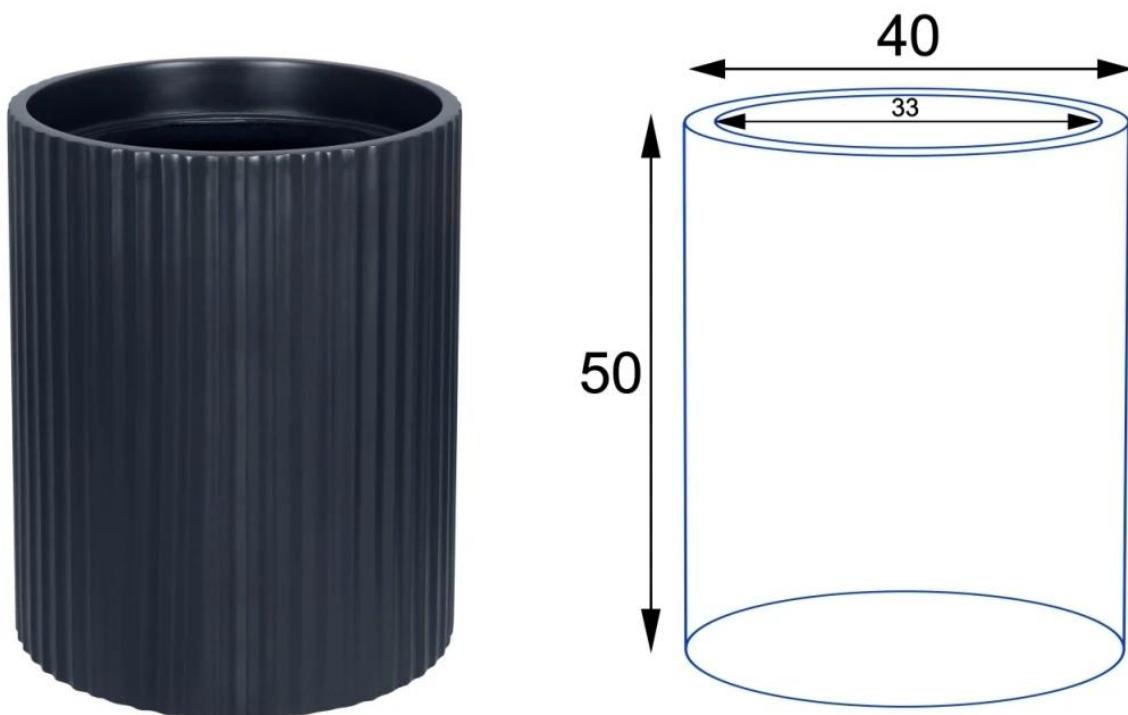

Doniczka RC50 antracyt mat - wersja bez wewnętrznego wkładu

Donica RC50 dostępna jest również w opcji z wyjmowanym wkładem o pojemności 17 litrów.

Jeśli donica ma znaleźć swoje miejsce **wewnątrz domu lub biura**, to zdecydowanie polecamy wybór wariantu donicy **RC50 z wyjmowanym wkładem**. Ta **wewnętrzna wyjmowana okrągła donica** o średnicy 31 cm i głębokości 33 cm oferuje objętość 17 litrów, co stanowi optymalny rozmiar dla większości roślin ozdobnych, uprawianych w pomieszczeniach. Wewnętrzna donica wyposażona jest w **system nawadniania SWIP**, który ułatwia codzienną pielęgnację roślin, zapewniając im stały dostęp do wody bez ryzyka przelania. Wewnętrzna donica została umieszczona na eleganckiej, okrągłej ramie, która łatwo schowa się pod warstwą keramzytu lub innego efektywnego kruszywa.

Praktyczne wykorzystanie wewnętrznego wkładu gwarantuje wygodną i bezproblemową pielęgnację roślin. **Donica RC50 z możliwością wyjmowanego wkładu** to doskonałe rozwiązanie zarówno do wnętrz mieszkalnych, jak i biurowych. Taka opcja pozwala na swobodne przemieszczanie i wymianę roślin, otwierając przed nami nowe horyzonty w kształtowaniu otoczenia.