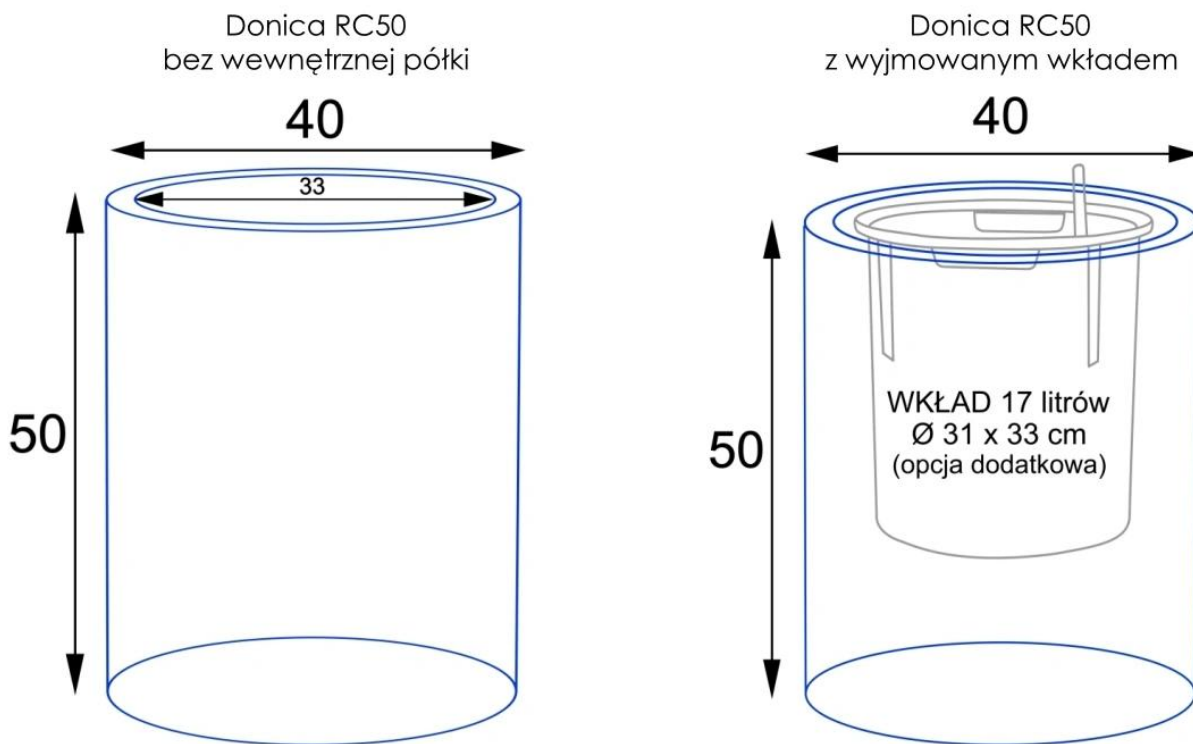

Porównanie wymiarów donicy RC50 bez wkładu i z wkładem SWIP

17 litrowa wewnętrzna donica - to opcja dla modelu RC50.

Donica RC50 to propozycja pełna niewiarygodnych perspektyw, głównie za sprawą **wewnętrznego wkładu o pojemności 17 litrów**, który jest łatwy do wyjęcia. To innowacyjne rozwiązanie nie tylko wzbogaca funkcjonalność donicy, ale także znacząco ułatwia pielęgnację roślin. Dzięki temu wewnętrznemu pojemnikowi, otrzymujemy unikalną możliwość swobodnej i elastycznej wymiany roślin, otwierając przed nami nieograniczone opcje zmieniających się kompozycji wewnątrz zgodnie z naszymi preferencjami. **Opcjonalny wewnętrzny wkład** daje nam wolność do eksperymentowania i dopasowywania przestrzeni według naszych upodobań, co z kolei inspiruje nas do kreowania unikalnych kompozycji roślinnych.