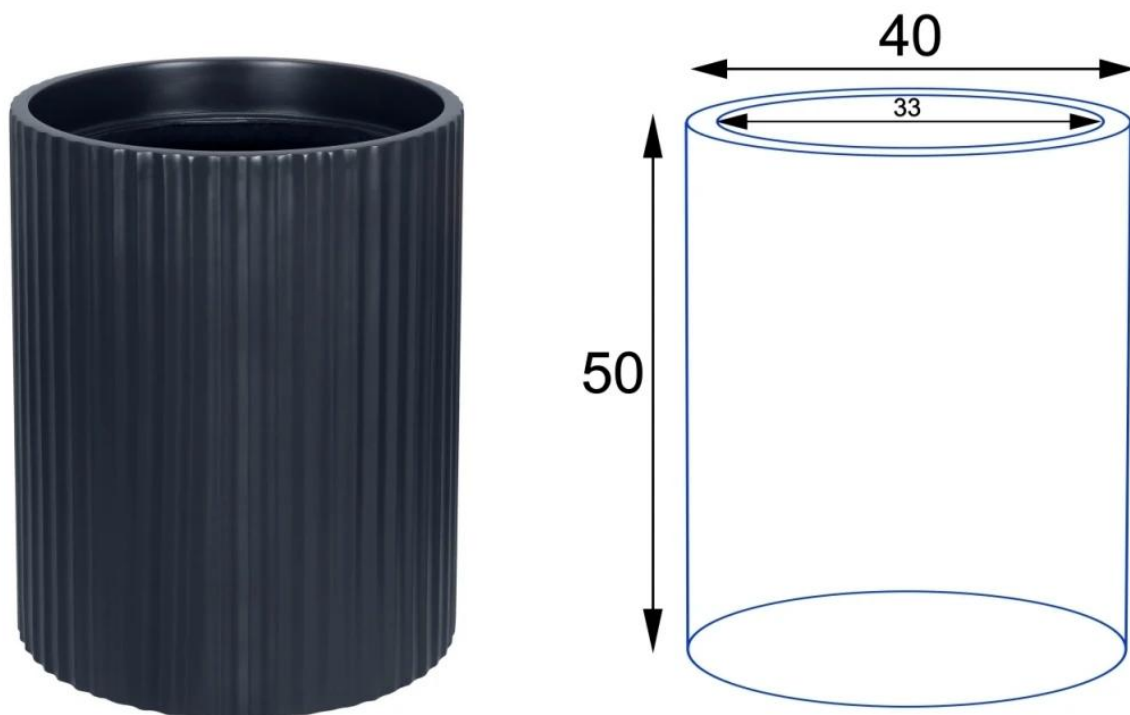

Doniczka RC50 antracyt mat - wersja bez wewnętrznego wkładu

Donica RC50 dostępna jest również w opcji z wyjmowanym wkładem o pojemności 17 litrów.

Jeśli donica ma znaleźć swoje miejsce **wewnątrz domu lub biura**, to zdecydowanie polecamy wybór wariantu donicy **RC50 z wyjmowanym wkładem**. Ta **wewnętrzna wyjmowana okrągła donica** o średnicy 31 cm i głębokości 33 cm oferuje objętość 17 litrów, co stanowi optymalny rozmiar dla większości roślin ozdobnych, uprawianych w pomieszczeniach. Wewnętrzna donica wyposażona jest w **system nawadniania SWIP**, który ułatwia codzienną pielęgnację roślin, zapewniając im stały dostęp do wody bez ryzyka przelania. Wewnętrzna donica została umieszczona na eleganckiej, okrągłej ramie, która łatwo schowa się pod warstwą keramzytu lub innego efektywnego kruszywa.

Praktyczne wykorzystanie wewnętrznego wkładu gwarantuje wygodną i bezproblemową pielęgnację roślin. **Donica RC50 z możliwością wyjmowanego wkładu** to doskonałe rozwiązanie zarówno do wnętrz mieszkalnych, jak i biurowych. Taka opcja pozwala na swobodne przemieszczanie i wymianę roślin, otwierając przed nami nowe horyzonty w kształtowaniu otoczenia.