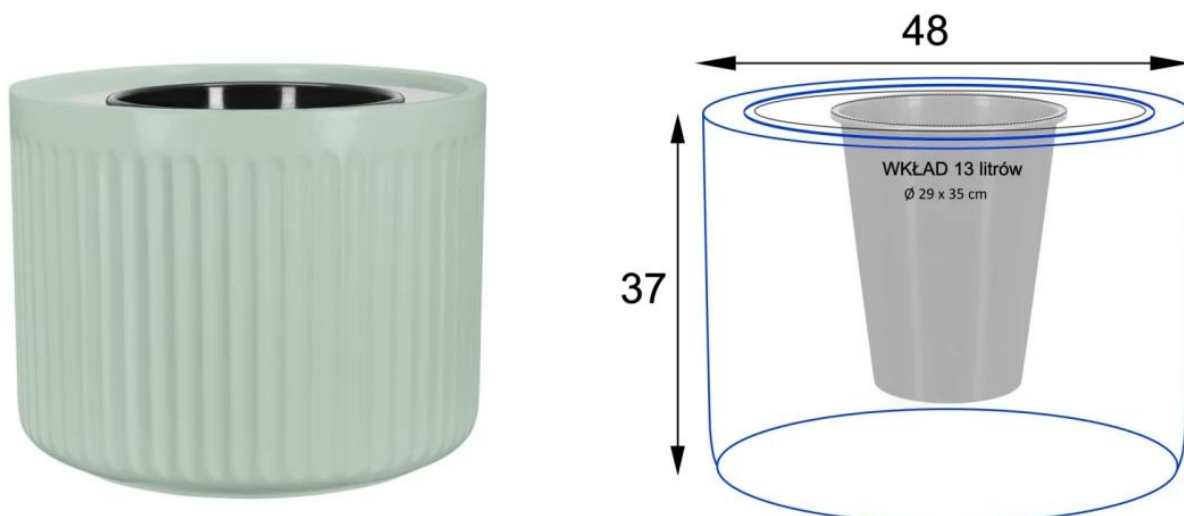

Doniczka LEO37 szafiowy mat - wersja z wewnętrznym wkładem