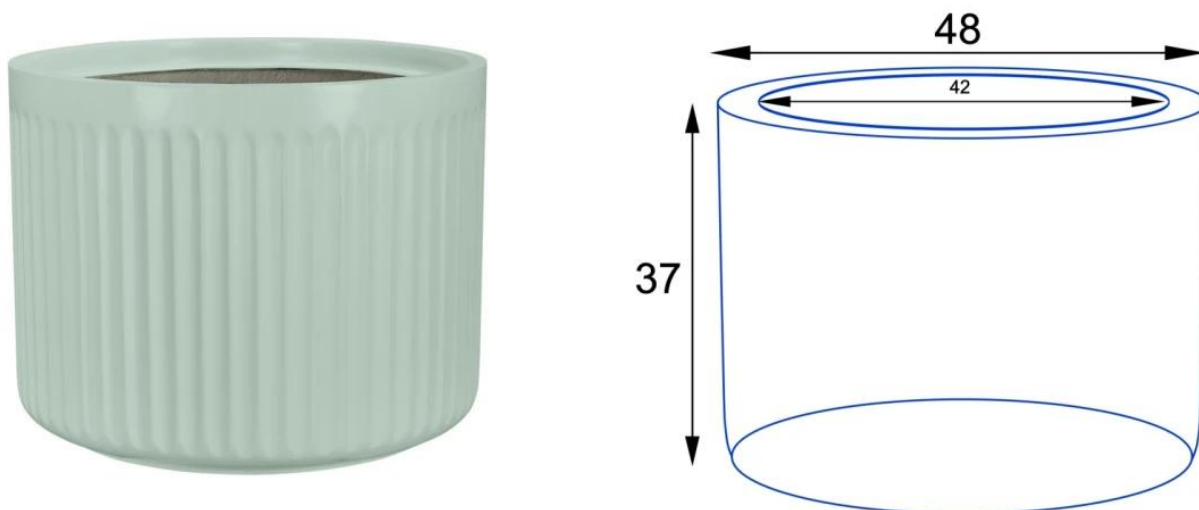

Standardowa wersja donicy LEO37 ma pojemność 66 litrów, a jej otwór mierzy 42 cm średnicy. Te rozmiary czynią z LEO37 wszechstronną donicę, doskonale nadającą się **do tworzenia zielonych kompozycji na tarasie czy balkonie**, wykorzystując rośliny ozdobne o umiarkowanych rozmiarach. Warto podkreślić, że donice przewidziane na użycie na zewnątrz powinny posiadać otwory odpływowe w dnie oraz warstwę drenażową z keramzytu. Te porowate, ceramiczne kule skutecznie pochłaniają i magazynują wodę, a potem stopniowo uwalniają ją do podłoża. Donica LEO37 świetnie sprawdza się także przy większych, ozdobnych roślinach, używanych do dekorowania mieszkań i biur. W przypadku zamierzonego użycia donicy LEO37 wewnątrz, zaleca się nie wykonywać otworów odpływowych, a zamiast tego zapewnienie drenażu poprzez **grubą warstwę keramzytu**.

Doniczka LEO37 szafiowy mat - wersja bez wewnętrznego wkładu

Wymowany wkład do donicy LEO37 to opcja dodatkowa.

Donica LEO37 oferuje opcję **wymowanego wewnętrznego wkładu o pojemności 13 litrów**. **Wewnętrzna doniczka** jest zawieszona na estetycznej ramce, co pozwala osłonić wkład za pomocą keramzytu lub innego ozdobnego kruszywa. **Wymowana wewnętrzna doniczka** ułatwia pielęgnację roślin, umożliwia swobodną zmianę roślin. Przy wyborze wersji z wkładem, zaleca się wykonanie otworów odpływowych i drenażu z keramzytu. To tworzy optymalne warunki dla wzrostu roślin, chroniąc korzenie przed nadmiernym nawilżeniem.

Wersja donicy **LEO37 z wymowanym wkładem** łączy estetykę z funkcjonalnością, oferując wszechstronne możliwości tym, którzy chcą dodać wyjątkowy akcent do wnętrza, zachowując prostotę w pielęgnacji roślin. Donica ta pozwala cieszyć się pięknem roślin w domu lub biurze, tworząc atmosferę harmonii i naturalnego uroku.