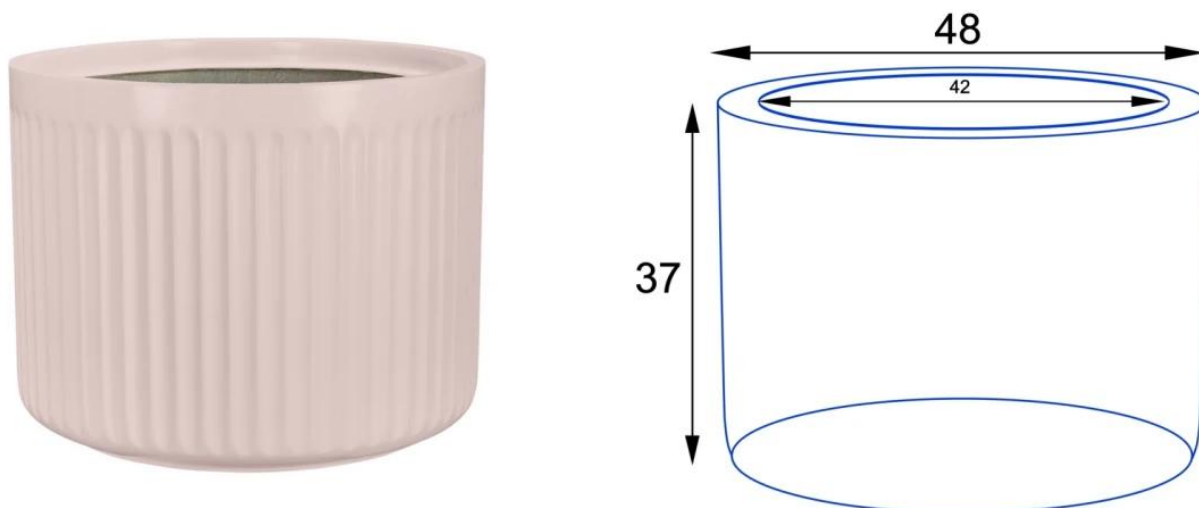

## Opis produktu

Różowa matowa donica na taras LEO37 z charakterystycznymi żłobieniami.

Donica LEO37 stanowi największą wersję z serii LEO, cechującą się **delikatną, ryflowaną strukturą przypominającą rzymskie kolumny**. Wyjątkowe zdobienia na powierzchni oraz wykończenie w matowym odcieniu różowego koloru tworzą efektowne i eleganckie zestawienie. Jej minimalistyczny design z charakterystycznym żłobieniem bez trudu harmonizuje z różnorodnymi nowoczesnymi kompozycjami wnętrz i tarasów.

Ryflowana faktura powierzchni doniczki LEO37 w kolorze różowy mat

Donica LEO37 w kolorze różowy mat o średnicy 48 cm i wysokości 37 cm.

Podstawowa wersja donicy LEO37 oferuje pojemność 66 litrów, a jej otwór ma średnicę 42 cm. Takie wymiary sprawiają, że LEO37 to donica uniwersalna, idealna do stworzenia zielonej kompozycji na tarasie lub balkonie, wykorzystując rośliny ozdobne o średnich rozmiarach. Warto zaznaczyć, że donice przeznaczone do użycia na zewnątrz powinny posiadać otwory odpływowe w dnie oraz warstwę drenażową z keramzytu. Te porowate, ceramiczne kulki skutecznie absorbują i przechowują wodę, a następnie stopniowo uwalniają wilgoć do podłoża. Donica LEO37 jest także odpowiednia dla większych, ozdobnych roślin stosowanych do dekoracji wnętrz mieszkalnych i biurowych. Gdy planujemy wykorzystać donicę LEO37 wewnątrz, należy wierceć otworów odpływowych, natomiast istotne jest zapewnienie drenażu poprzez grubą warstwę keramzytu.