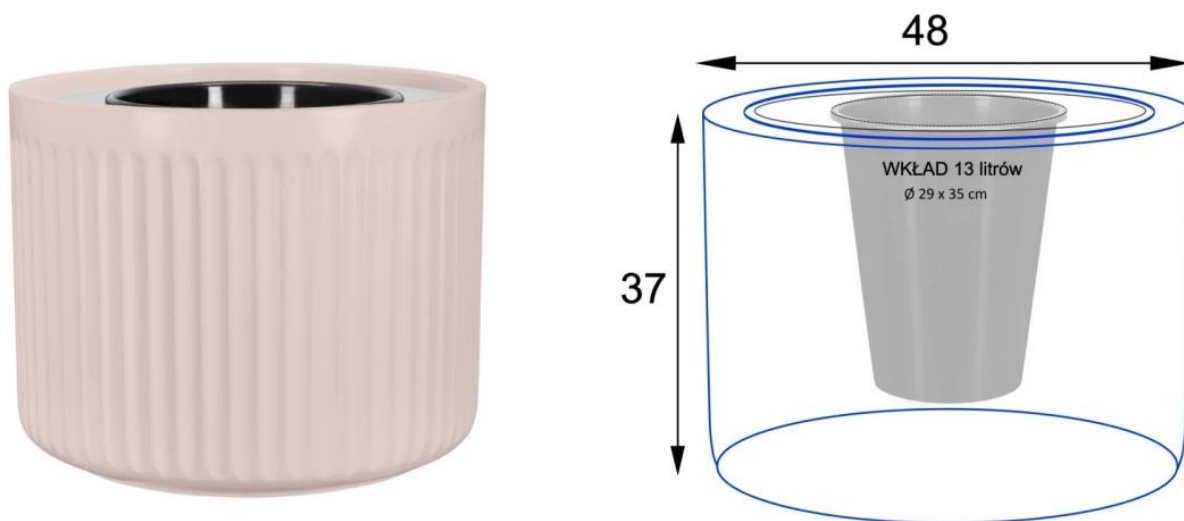

Doniczka LEO37 różowy mat - wersja z wewnętrznym wkładem