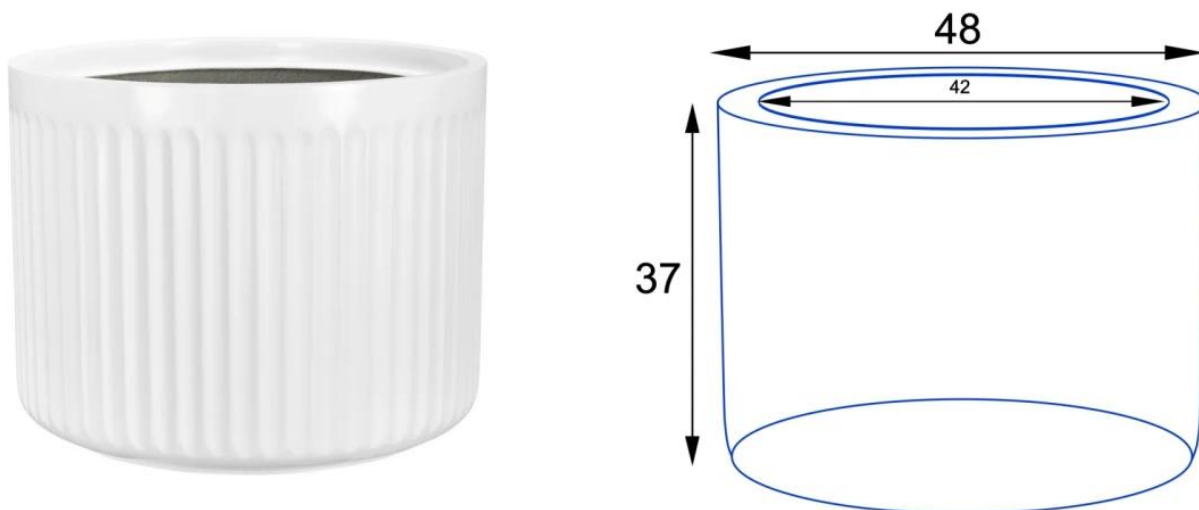

## Opis produktu

Biała matowa donica na taras LEO37 z charakterystycznymi żłobieniami.

Donica **LEO37 to największa wersja doniczek z serii LEO**, które wyróżniają się **ryflowaną (żłobioną) fakturą**, nawiązującą do rzymskich kolumn. Unikalne zdobienia powierzchni i **biały kolor z satynowym (matowym) wykończeniem** to piękne i eleganckie połączenie. Minimalistyczny design z charakterystycznym żłobieniem z łatwością wpisze się w wiele współczesnych aranżacji wnętrz i tarasów.

Ryflowana faktura powierzchni doniczki LEO37 w kolorze biały mat

Donica LEO37 w kolorze biały mat o średnicy 48 cm i wysokości 37 cm.

Podstawowa wersja donicy **LEO37** oferuje **66 litrów objętości**, a jej otwór ma 42 cm średnicy. Wymiary te sprawiają, że **LEO37 jest uniwersalną donicą**, która z powodzeniem może posłużyć do wykonania zielonej aranżacji na tarasie lub balkonie przy wykorzystaniu średniej wielkości ozdobnych roślin wieloletnich. Należy jednak pamiętać, że donice przeznaczone na zewnątrz muszą mieć wykonane otwory odpływowe w dnie oraz warstwę drenażu z keramzytu. Te porowate ceramiczne kuleczki bardzo dobrze pochłaniają wodę i magazynują ją, a następnie stopniowo oddają wilgoć do podłoża. **Donica LEO37 będzie również odpowiednia dla większych roślin ozdobnych wykorzystywanych do dekoracji wnętrz mieszkalnych i biurowych.** Zamierzając wykorzystać donicę LEO37 we wnętrzu nie wykonujemy w niej otworów odpływowych. Ważne jest natomiast zrobienie drenażu z grubej warstwy keramzytu.