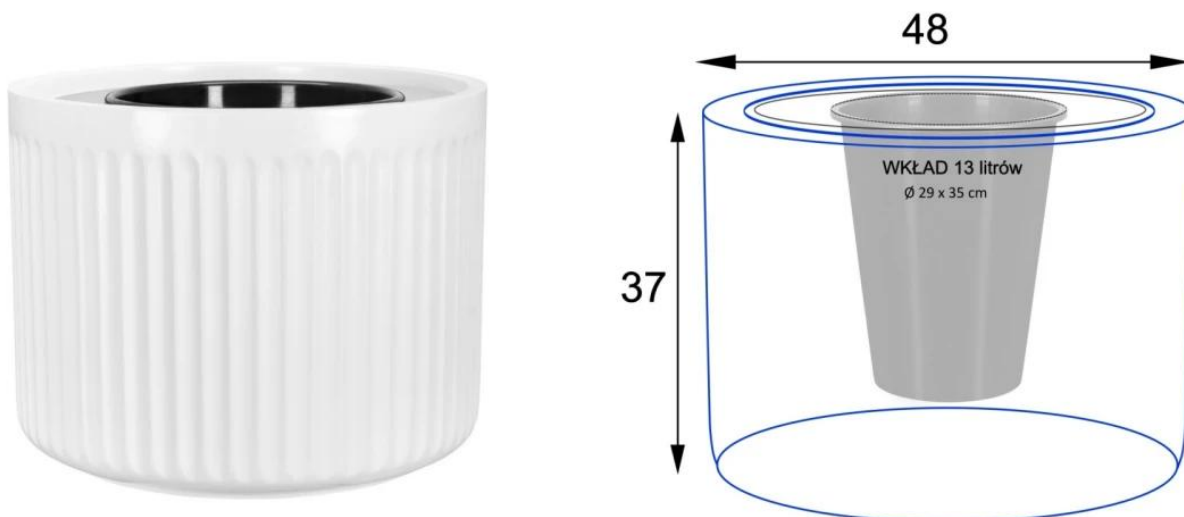

Wymowany wkład do donicy LEO37 to opcja dodatkowa.

Donica LEO37 dostępna jest także w **opcji z wymowanym wkładem** o pojemności 13 litrów. **Wewnętrzna doniczka** zawieszona jest na estetycznej ramce, co umożliwia ukrycie wkładu przez nasypanie wokół niego keramzytu lub innego dekoracyjnego kruszywa. **Wymowany wewnętrzny wkład** gwarantuje wygodę i łatwość pielęgnacji roślin. Pozwala na swobodną zmianę roślin i ułatwia ich pielęgnację. Jeśli wybierzesz opcję z wewnętrznym wkładem, polecamy dodatkowo wykonać w nim otwory odpływowe oraz umieścić drenaż z keramzytu. Takie rozwiązanie stworzy optymalne warunki dla wzrostu roślin, chroniąc jednocześnie korzenie przed negatywnym wpływem nadmiernej wilgoci.

Wersja donicy **LEO37 z wymowanym wewnętrznym wkładem** łączy wyjątkową estetykę z walorami użytkowymi, oferując wiele możliwości tym, którzy chcą wprowadzić wyjątkowy akcent do swoich wnętrz, zachowując jednocześnie wygodę i prostotę w pielęgnacji roślin. Dzięki donicy **LEO37 z wymowanym wkładem** możemy cieszyć się pięknem roślin w domowym ciepłe lub w miejscu pracy, tworząc wyjątkową atmosferę naturalnej harmonii i uroku otaczającego nas świata.