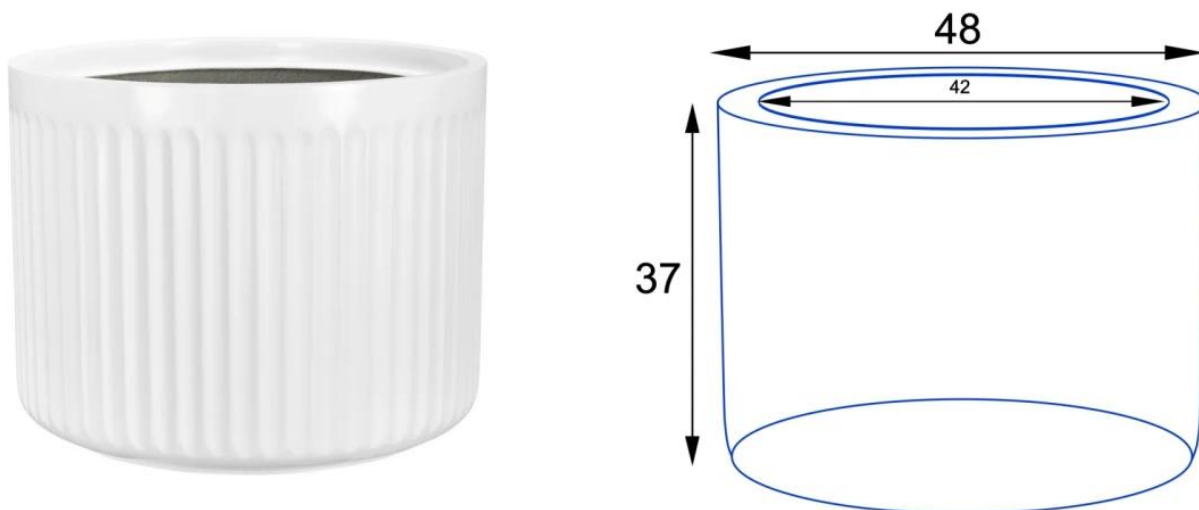

Podstawowa wersja donicy **LEO37** oferuje **66 litrów objętości**, a jej otwór ma 42 cm średnicy. Wymiary te sprawiają, że **LEO37 jest uniwersalną donicą**, która z powodzeniem może posłużyć do wykonania zielonej aranżacji na tarasie lub balkonie przy wykorzystaniu średniej wielkości ozdobnych roślin wieloletnich. Należy jednak pamiętać, że donice przeznaczone na zewnątrz muszą mieć wykonane otwory odpływowe w dnie oraz warstwę drenażu z keramzytu. Te porowate ceramiczne kuleczki bardzo dobrze pochłaniają wodę i magazynują ją, a następnie stopniowo oddają wilgoć do podłoża. **Donica LEO37 będzie również odpowiednia dla większych roślin ozdobnych wykorzystywanych do dekoracji wnętrz mieszkalnych i biurowych.** Zamierzając wykorzystać donicę LEO37 we wnętrzu nie wykonujemy w niej otworów odpływowych. Ważne jest natomiast zrobienie drenażu z grubej warstwy keramzytu.

Doniczka LEO37 biały mat - wersja bez wewnętrznego wkładu