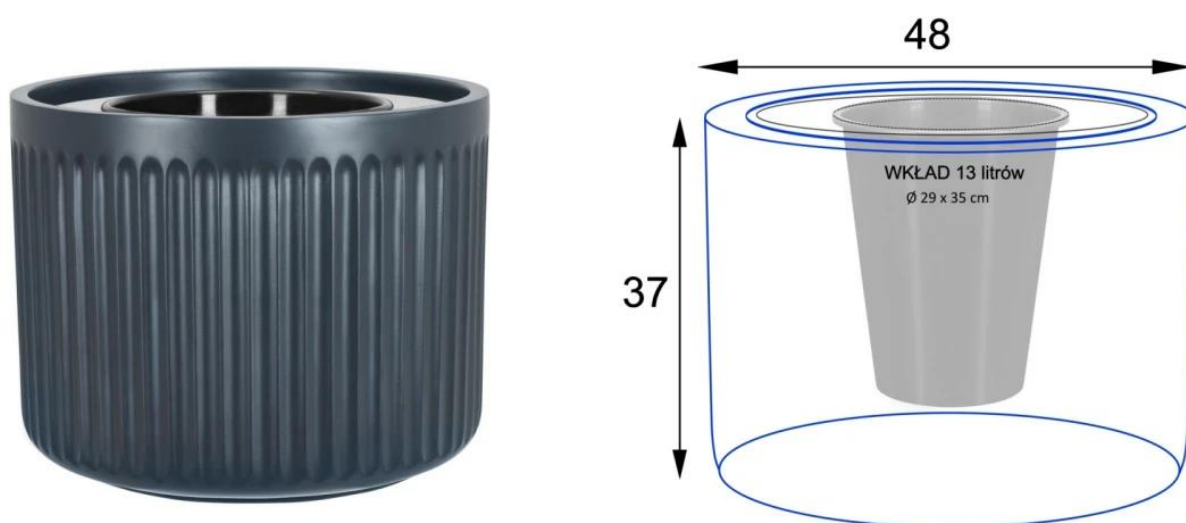

Wymowany wewnętrzny wkład gwarantuje wygodę i łatwość pielęgnacji roślin. Pozwala na swobodne przemieszczanie i zmianę roślin, co otwiera nowe perspektywy w aranżacji przestrzeni. Jeśli wybierzesz opcję z wewnętrznym wkładem, polecamy dodatkowo wykonać w nim otwory odpływowe oraz umieścić drenaż z keramzytu. Takie rozwiązanie stworzy optymalne warunki dla wzrostu roślin, chroniąc jednocześnie korzenie przed negatywnym wpływem nadmiernej wilgoci.

Wersja donicy **LEO37 z wymowanym wewnętrznym wkładem** łączy użyteczność i estetykę, doskonale odpowiadając potrzebom tych, którzy chcą wprowadzić wyjątkowy akcent do swoich wnętrz, zachowując jednocześnie wygodę i prostotę w pielęgnacji roślin. Bez względu na to, czy postawisz ją jako pojedynczy dekoracyjny element, czy zestawisz kilka donic, efekt z pewnością zachwyci. Dzięki donicy **LEO37 z wymowanym wkładem** możemy cieszyć się pięknem roślin w domowym ciepłe lub w miejscu pracy, tworząc wyjątkową atmosferę naturalnej harmonii i uroku otaczającego nas świata.

Doniczka LEO37 antracyt mat - wersja z wewnętrznym wkładem

Wewnętrzna donica o pojemności 13 litrów dostępna jest jako opcja dodatkowa do donicy LEO37.

Donica LEO37 niesie ze sobą bogactwo atrakcyjnych opcji, zwłaszcza dzięki możliwości wykorzystania wewnętrznego, wymowanego wkładu o pojemności 13 litrów. To innowacyjne rozwiązanie otwiera przed nami komfortową i elastyczną przestrzeń do wymiany roślin, umożliwiając dynamiczne kształtowanie aranżacji wewnątrz według naszych preferencji. Teraz mamy swobodę do eksperymentowania i dostosowywania przestrzeni do naszych gustów, co pozwala tworzyć unikalne kompozycje roślinne.