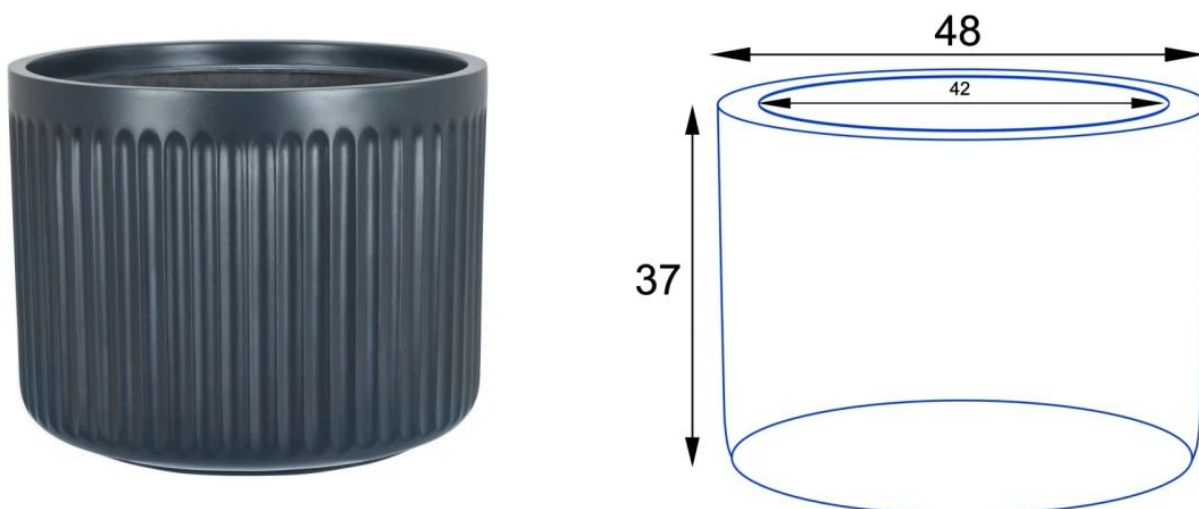

Doniczka LEO37 antracyt mat - wersja bez wewnętrznego wkładu