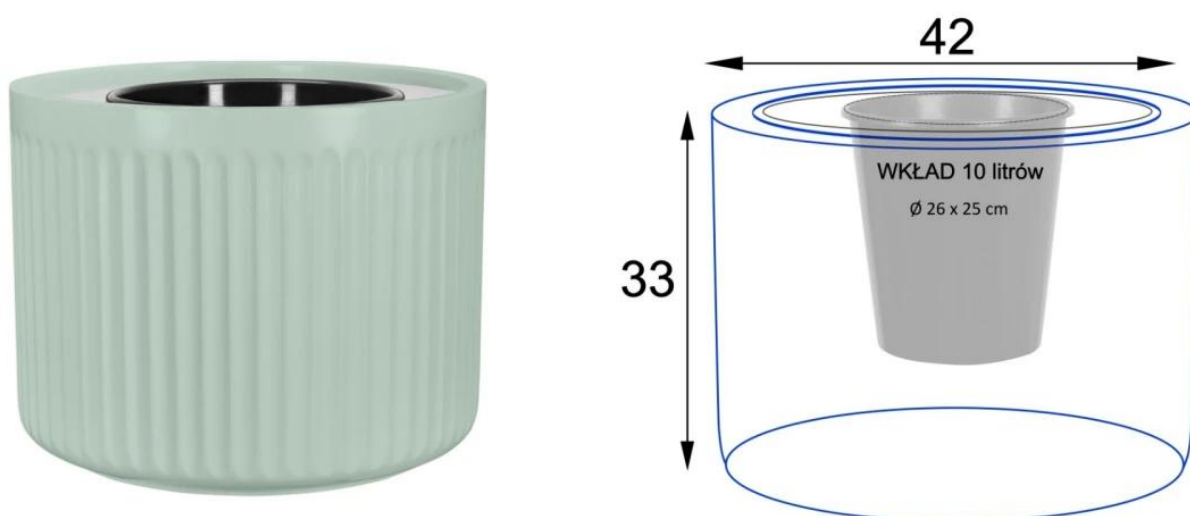

Doniczka LEO33 szafliowy mat - wersja z wewnętrznym wkładem

Wewnętrzna donica (wkład) o pojemności 10 litrów to opcjonalne dodatkowe