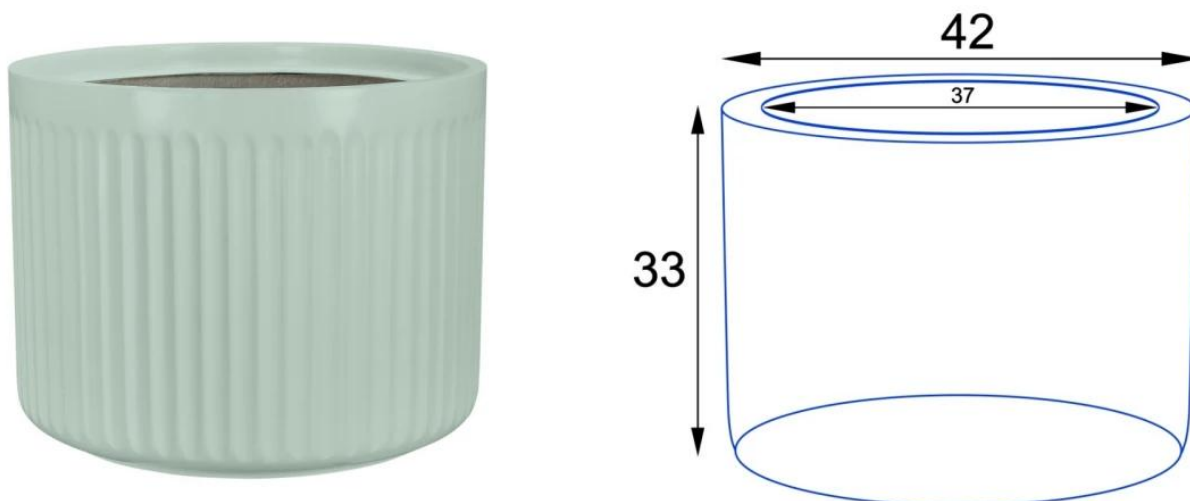

### Szałwiowa matowa ryflowana doniczka z włókna szklanego ZADORA Classic LEO33 Ø42x33 cm.

Matowa szalwiowa doniczka ZADORA Classic LEO33 to wyjątkowy design z pionowymi żłobieniami na bokach przypominającymi rzymskie kolumny. Gęste zagłębienia w powierzchni donicy nadają jej niepowtarzalnego charakteru, przyciągając wzrok. Doniczka wykonana jest z laminatu włókna szklanego i żywicy poliestrowej. **Miętowa donica LEO33** prezentuje się wyjątkowo elegancko dzięki matowemu wykończeniu powierzchni. **Umiarkowanej wielkości doniczka LEO33 o średnicy 42 cm i wysokości 33 cm**, idealnie komponuje się z roślinami ozdobnymi średniej wielkości na tarasie lub balkonie. Intrygujący i świeży szalwiowy kolor przyciąga uwagę i pozwala na efektowne wyeksponowanie rośliny w każdym otoczeniu. Dzięki wytrzymałemu laminatowi włókna szklanego, doniczka jest odporna na warunki atmosferyczne, a jednocześnie wyjątkowo lekka.

Ryflowana faktura powierzchni doniczki LEO33 w kolorze szalwiowy mat

Donica LEO33 szalwiowy mat ma 42 cm średnicy i 33 cm wysokości.

Doniczka LEO33 w kolorze szafliowy mat w podstawowej wersji posiada otwór wewnętrzny o średnicy 37 cm, oferując około 45 litrów pojemności. Ta urokliwa doniczka doskonale komponuje się jako element dekoracyjny na tarasie lub balkonie, podkreślając śródziemnomorski klimat. Pamiętajmy, że doniczki na zewnątrz muszą mieć odpowiednie otwory odpływowe. W doniczkach LEO33 można je łatwo wykonać samodzielnie za pomocą wiertarki i wiertła o średnicy  $\varnothing 10-12$  mm. Jeśli zdecydujemy się na wykorzystanie doniczki bez wewnętrznego wkładu do większych roślin w domu lub biurze, warto zadbać o solidny drenaż z keramzytu na dnie, aby zapewnić ich zdrowy rozwój. Dzięki tym praktycznym rozwiązaniom, doniczka LEO33 staje się funkcjonalnym i stylowym elementem dla pięknych roślin zarówno wewnątrz, jak i na zewnątrz.