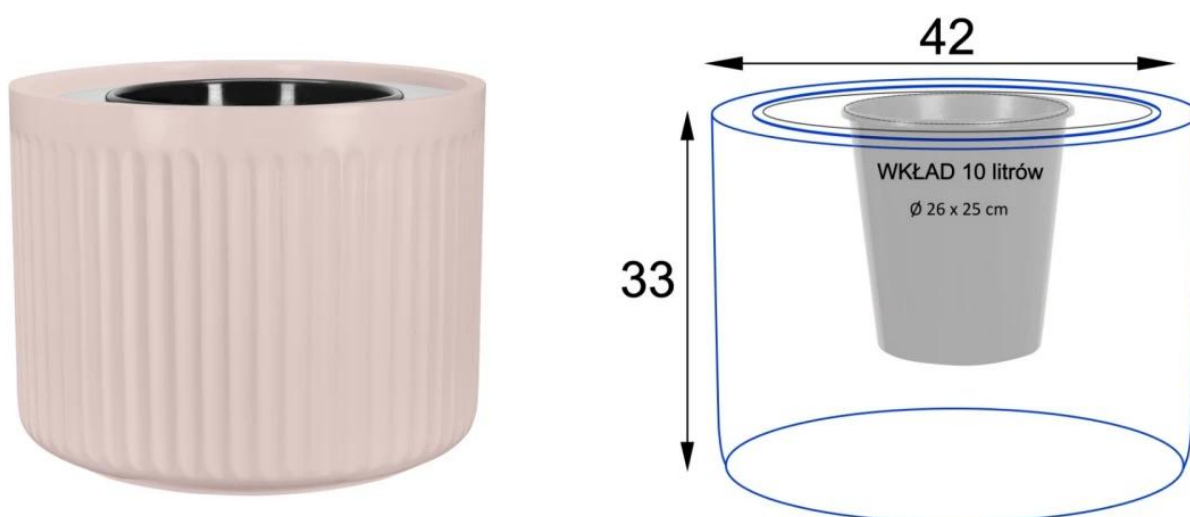

Doniczka LEO33 różowy mat - wersja z wewnętrznym wkładem

Wewnętrzna donica (wkład) o pojemności 10 litrów to opcjonalne dodatkowe wyposażenie do doniczki LEO33.