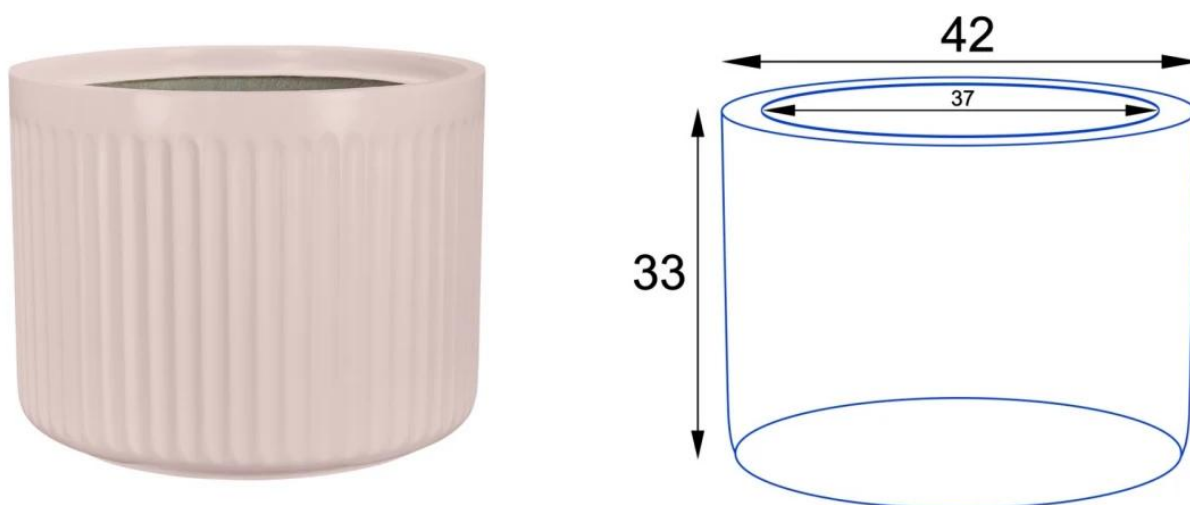

Pamiętajmy jednak, że doniczki na zewnątrz muszą mieć odpowiednie otwory odpływowe. W doniczkach LEO33 możemy je łatwo wykonać samodzielnie za pomocą wiertarki i wiertła o średnicy $\varnothing 10\text{-}12$ mm. A jeśli chcemy wykorzystać doniczkę bez wewnętrznego wkładu dla większych roślin w domu lub biurze, warto zadbać o solidny drenaż z keramzytu na dnie, aby zapewnić ich zdrowy rozwój.

Doniczka LEO33 różowy mat - wersja bez wewnętrznego wkładu

Donicę LEO33 różowy mat można kupić w opcji z wyjmowanym wkładem o pojemności 10 litrów (wewnętrzna donica).

Wewnętrzny pojemnik w doniczce LEO33 jest zawieszony na specjalnej ramce, co umożliwia całkowite zastąpienie go keramzytem lub innymi dekoracyjnymi kruszywami. Wybór wersji z wewnętrznym wkładem znacznie ułatwia pielęgnację roślin oraz umożliwia ich łatwą wymianę, co daje większą swobodę w aranżacji przestrzeni. Aby zapewnić optymalne warunki wzrostu dla roślin, sugerujemy wykonanie otworów odpływowych we wkładzie oraz drenaż z keramzytu. Dzięki temu nadmiar wody skutecznie spłynie do donicy, a my będziemy mogli regularnie usuwać nadmiar wilgoci, dbając o zdrowy rozwój naszych roślin.