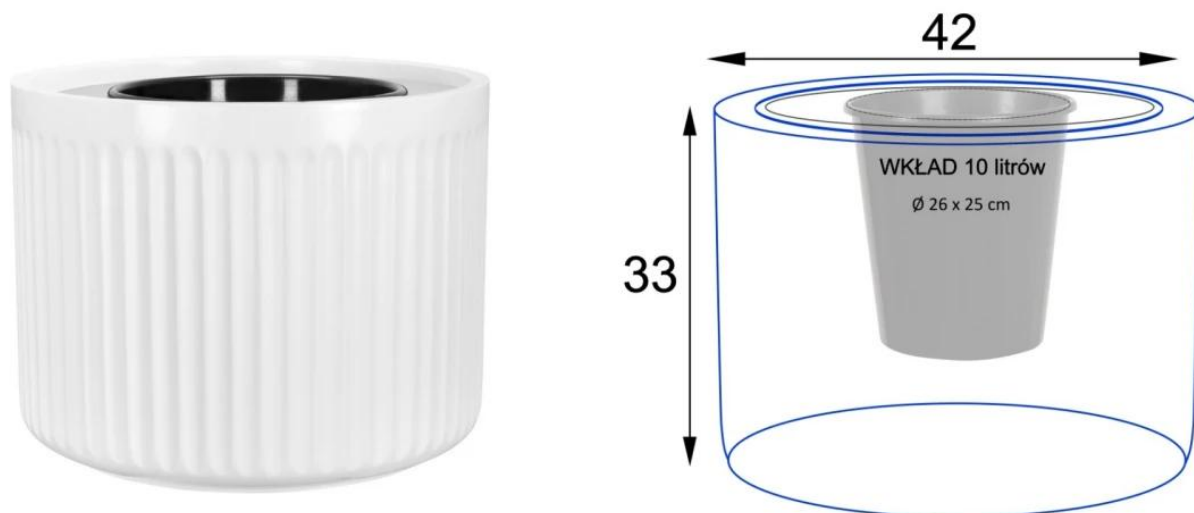

Doniczka LEO33 biały mat - wersja z wewnętrznym wkładem

Wewnętrzna donica (wkład) o pojemności 10 litrów to opcjonalne dodatkowe wyposażenie do doniczki LEO33.

Donica LEO33 oferuje atrakcyjną możliwość wykorzystania opcjonalnego wewnętrznego, wymiowanego wkładu o pojemności 10 litrów, co znacznie wzbogaca jej funkcjonalność i ułatwia pielęgnację roślin. Ta innowacyjna opcja umożliwia wygodną i elastyczną wymianę roślin, dając swobodę w tworzeniu aranżacji wewnątrz zgodnie z preferencjami. To praktyczne i eleganckie rozwiązanie dla miłośników roślin, które pozwala cieszyć się pięknem natury w naszych domach i przestrzeniach.