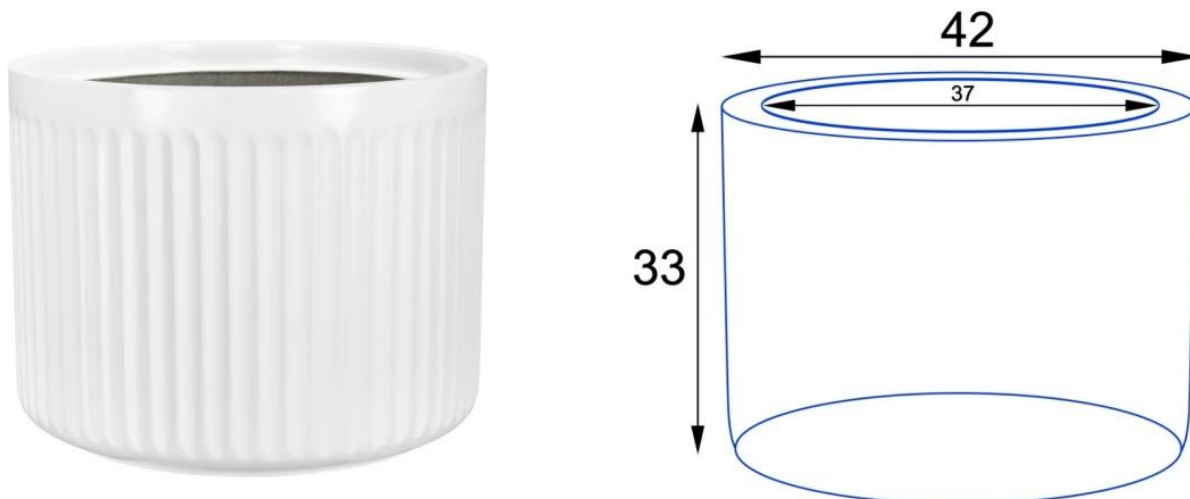

BARTPOL Sp. z o.o.
ul. Strzeszyńska 33
60-479 Poznań
NIP: 6932050703
t. 61 661 61 78
t. 607 531 181

Donica LEO33 biały mat ma 42 cm średnicy i 33 cm wysokości.

Doniczka LEO33 w standardowej wersji przyciąga uwagę swoją przestrzennością, posiada otwór o średnicy 37 cm oraz pojemność 45 litrów. To doskonały wybór **na taras lub balkon**, szczególnie dla średnich roślin ozdobnych. Pamiętajmy o konieczności wykonania otworów odpływowych w doniczkach na zewnątrz, aby zapewnić właściwe warunki dla roślin - ich wykonanie jest proste, wymaga jedynie wiertarki i wiertła o średnicy 10-12mm.

Wersję doniczki **LEO bez wkładu** można także zastosować dla większych roślin w domu lub biurze. Drenaż w postaci grubej warstwy keramzytu na dnie doniczki skutecznie zabezpieczy korzenie przed nadmiarem wody, chroniąc je przed wilgocią i ewentualnymi problemami. Niezwykły wygląd doniczek LEO33 sprawia, że są one nie tylko praktyczne, ale też stylowe, nadając wnętrzom i przestrzeniom zewnętrznym wyjątkowego charakteru. Ich elegancki design podkreśla piękno roślin, dodając całości aranżacji uroku i charakteru.

Doniczka LEO33 biały mat - wersja bez wewnętrznego wkładu

Donicę LEO33 biały mat można kupić w opcji z wyjmowanym wkładem o pojemności 10 litrów (wewnętrzna donica).

Donica LEO33 oferuje **opcję praktycznego wewnętrznego wkładu o pojemności 10 litrów**. Dzięki wyjątkowemu projektowi, wkład ten może być zasłonięty keramzytem lub dekoracyjnymi kruszywami, co tworzy elegancki wygląd. To idealny wybór dla osób, które cenią zarówno estetykę, jak i praktyczność w pielęgnacji roślin, zarówno w domowym otoczeniu, jak i w biurze.

Wyjmowana wewnętrzna donica ułatwia opiekę nad roślinami oraz elastyczne aranżacje. Zalecamy wykonanie otworów odpływowych we wkładzie oraz warstwy drenażu z keramzytu, aby skutecznie kontrolować nawilżenie korzeni. **Donica LEO33 z wewnętrznym wkładem** doskonale harmonizuje funkcjonalność z estetyką, będąc wyjątkowym akcentem dekoracyjnym. Bez względu na to, czy jest samodzielnym elementem czy częścią kompozycji, donica ta tworzy zachwycający efekt. Dzięki niej możemy cieszyć się pięknem roślin w przytulnym otoczeniu domowym lub w miejscu pracy, tworząc wyjątkową atmosferę naturalnej harmonii.