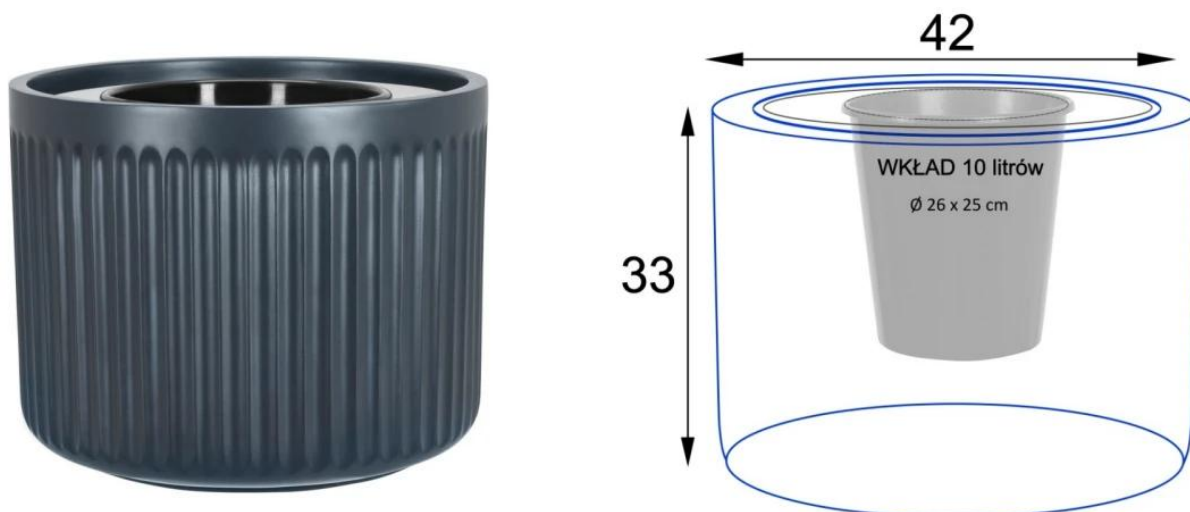

Doniczka LEO33 antracyt mat - wersja z wewnętrznym wkładem

Wymowany wkład o pojemności 10 litrów to opcjonalne wyposażenie doniczki LEO33.

Donica LEO33 oferuje atrakcyjną możliwość zastosowania wewnętrznego, wymiowanego wkładu o pojemności 10 litrów, co znacznie wzbogaca jej funkcjonalność i ułatwia pielęgnację roślin. Ta innowacyjna opcja umożliwia wygodną i elastyczną wymianę roślin, dając nam swobodę w tworzeniu aranżacji wewnątrz zgodnie z naszymi preferencjami. To praktyczne i eleganckie rozwiązanie dla miłośników roślin, które pozwala w pełni cieszyć się pięknem natury w naszych domach i przestrzeniach.