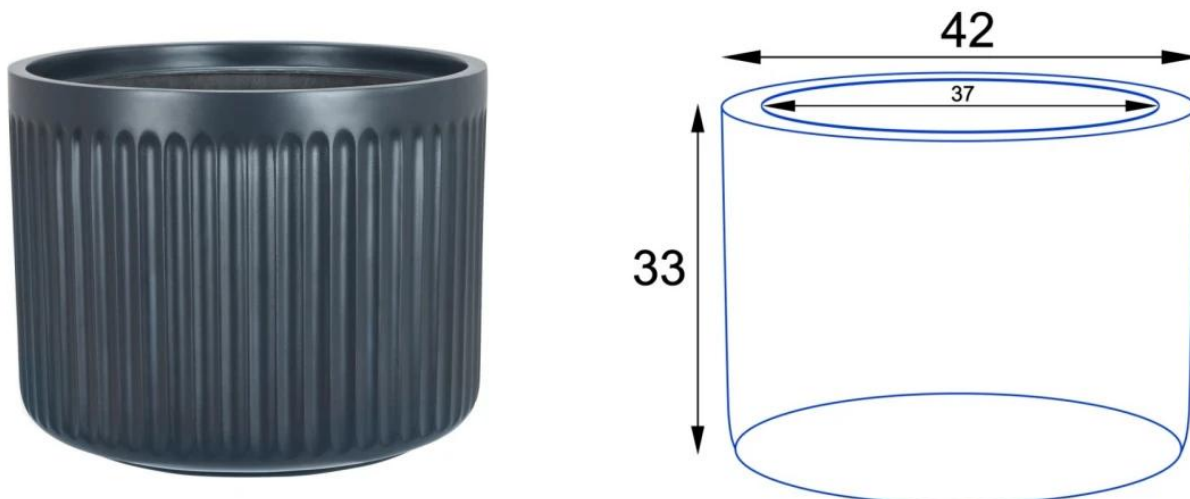

BARTPOL Sp. z o.o.
ul. Strzeszyńska 33
60-479 Poznań
NIP: 6932050703
t. 61 661 61 78
t. 607 531 181

Donica LEO33 antracyt mat ma 42 cm średnicy i 33 cm wysokości.

Doniczka LEO33 w podstawowej wersji posiada 45 litrów objętości i otwór o świetle wynoszącym 37 cm. Doskonale sprawdza się jako donica na taras lub balkon, idealna dla średniej wielkości roślin ozdobnych. Wykonując otwory odpływowe w dnie doniczki LEO33 zapewnisz optymalne warunki wzrostu roślin na tarasie lub balkonie. Niezależnie od wyboru z wkładem czy bez, doniczki LEO33 doskonale pasują do większych roślin wewnątrz pomieszczeń, pod warunkiem odpowiedniego drenażu. Gruba warstwa keramzytu na dnie doniczki skutecznie odprowadza nadmiar wody, dbając o zdrowy rozwój roślin.

Unikalna estetyka sprawia, że doniczki LEO33 są nie tylko funkcjonalne, ale również stylowym uzupełnieniem każdej przestrzeni. Ich elegancki design podkreśla piękno roślin, dodając unikalnego charakteru i uroku całej aranżacji. Wybór doniczek LEO33 gwarantuje nie tylko odpowiednią pielęgnację roślin, ale także zapewnia niezwykle wrażenia wizualne, tworząc harmonijną atmosferę z naturą.

Doniczka LEO33 antracyt mat - wersja bez wewnętrznego wkładu

Doniczki LEO33 są dostępne w opcji z wyjmowanym wkładem o pojemności 10 litrów (wewnętrzna donica).

Donica LEO33 to doskonała propozycja, która dostępna jest również w jeszcze bardziej funkcjonalnej wersji - wyposażonej w wewnętrzny wkład o pojemności 10 litrów. Wyjątkowo zaprojektowany wewnętrzny pojemnik zawieszony na wygodnej ramce umożliwia całkowite zastąpienie go keramzytem lub innymi dekoracyjnymi kruszywami. Ta opcja donicy z wewnętrznym wkładem stanowi idealny wybór dla tych, którzy cenią elegancję i praktyczność w pielęgnacji roślin, zarówno w domowych wnętrzach, jak i w biurze.

Praktyczny wewnętrzny wkład ułatwia dbanie o rośliny i zapewnia swobodną wymianę, co daje większą elastyczność w aranżacji przestrzeni. W przypadku wyboru tej opcji, zalecamy zadbanie o otwory odpływowe oraz drenaż z keramzytu wewnątrz pojemnika, aby efektywnie odprowadzać nadmiar wody i zapewnić optymalne warunki wzrostu roślin, chroniąc ich korzenie przed nadmierną wilgocią.

Donica LEO33 z wewnętrznym wkładem doskonale łączy funkcjonalność z estetyką, będąc wyjątkowym akcentem we wnętrzach. Niezależnie od tego, czy stanowi pojedynczy element dekoracyjny, czy zestawiona jest z kilkoma donicami, efekt będzie zachwycający. Dzięki LEO33 z wewnętrznym wkładem możemy cieszyć się pięknem roślin w przytulnym domowym otoczeniu lub w miejscu pracy, tworząc wyjątkową atmosferę naturalnego piękna wokół nas.