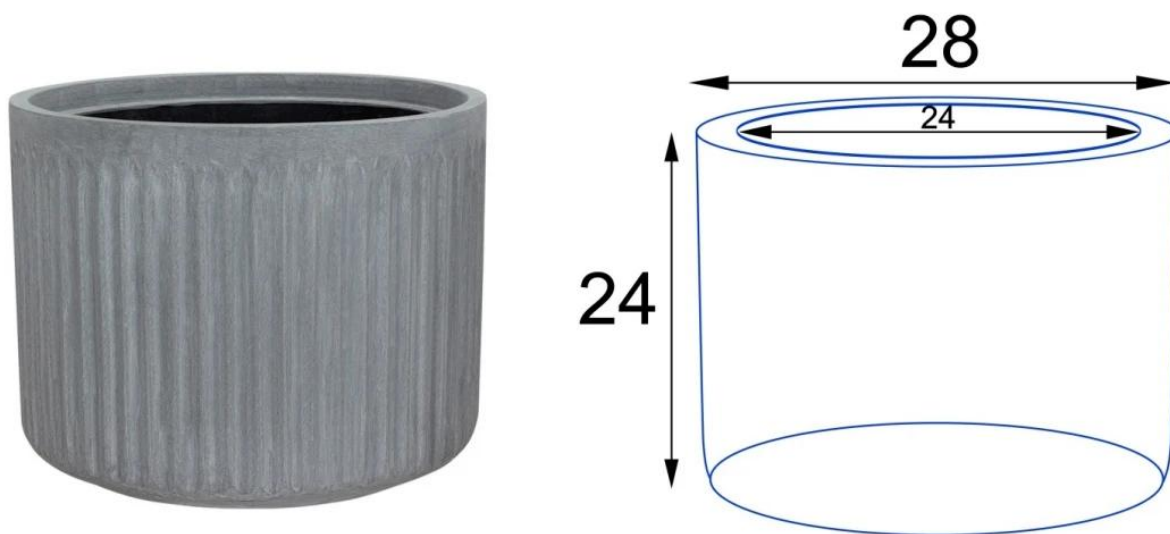

Donica z włókna szklanego LEO24 szary beton

Cena	195 zł
Dostępność	dostępny
Numer katalogowy	LEO24/CF
Producent	BARTPOL Sp. z o.o.
Seria	Zadora Concrete
Materiał	włókno szklane, żywica poliestrowa, cement
Wymiary	wysokość: 24 cm; średnica: 28 cm
Kolor	szary beton
Wewnętrzna półka	nie
Otwór drenażowy	nie, możliwość samodzielnego wykonania
Wewnętrzny wkład	nie, donica bez wkładu
Objętość	14 litrów
Waga	3 kg
Mrozoodporność	tak
Zastosowanie	donica na taras, do salonu lub biura

Seria ZADORA CLASSIC

ZADORA
CLASSIC

Włókno szklane

Donica mrozoodporna

Bez wewnętrznej półki

Bez wkładu

Donica importowana

Opis produktu

Szarobetonowa doniczka z włókna szklanego ZADORA Classic LEO24

Doniczka ZADORA Classic LEO24 wykonana z włókna szklanego to idealne połączenie nowoczesnego designu i surowego uroku szarego betonu. Jej średnica wynosząca 28 cm i wysokość 24 cm sprawiają, że jest to odpowiedni rozmiar dla mniejszych roślin ozdobnych.

Nie tylko jest pięknym elementem dekoracyjnym, ale również funkcjonalnym rozwiązaniem. Możesz sadzić rośliny bezpośrednio w niej lub wykorzystać jako osłonkę na doniczkę produkcyjną.

Doniczka ZADORA Classic LEO24 wykonana z włókna szklanego w kolorze szarego betonu o średnicy 28 cm i wysokości 24 cm.