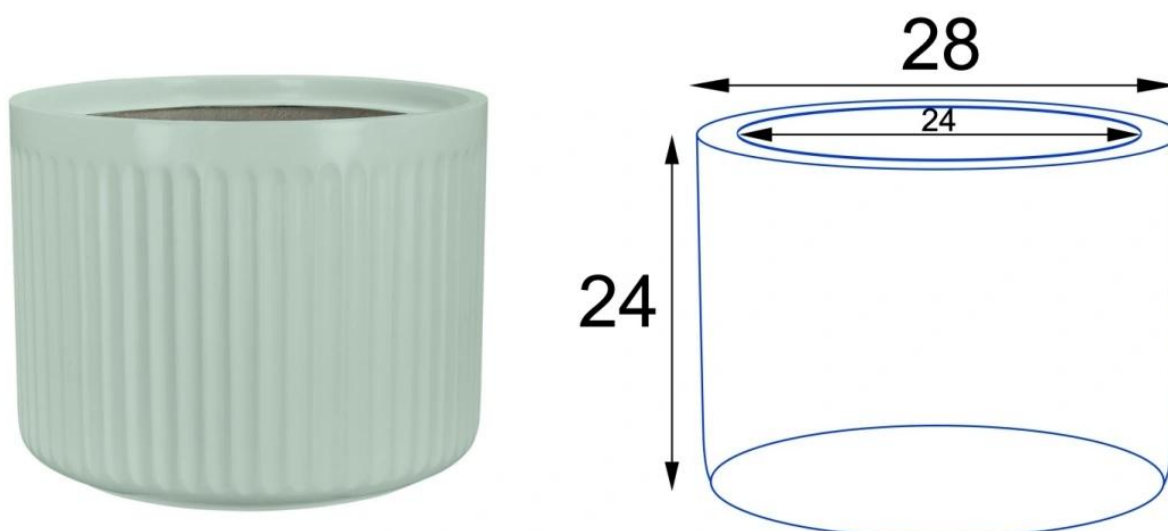

Donica z włókna szklanego LEO24 szałwiowy mat

Cena	195 zł
Dostępność	aktualnie niedostępny
Numer katalogowy	LEO24/MSAGE
Producent	BARTPOL Sp. z o.o.
Seria	Zadora Classic
Materiał	włókno szklane, żywica poliestrowa, farba poliuretanowa
Wymiary	wysokość: 24 cm; średnica: 28 cm
Kolor	szałwiowy mat
Wykończenie	matowe
Wewnętrzna półka	nie
Otwór drenażowy	nie, możliwość samodzielnego wykonania
Wewnętrzny wkład	nie, donica bez wkładu
Objętość	14 litrów
Waga	3 kg
Mrozoodporność	tak
Zastosowanie	donica na taras, do salonu lub biura

Seria ZADORA CLASSIC

ZADORA
CLASSIC

Włókno szklane

Donica mrozoodporna

Bez wewnętrznej półki

Bez wkładu

Donica importowana

Opis produktu

Szałwiowa matowa żłobiona doniczka z włókna szklanego ZADORA Classic LEO24

Matowa szalwiowa doniczka ZADORA Classic LEO24 to niezwykle pojemnik, którego wyjątkowy design z pionowymi żłobieniami na bokach przypomina rzymskie kolumny. Gęste zagłębienia w powierzchni donicy nadają jej niepowtarzalnego charakteru, przyciągając wzrok. Doniczka wykonana jest z laminatu włókna szklanego i żywicy poliestrowej. Miętowa donica LEO24 prezentuje się wyjątkowo elegancko dzięki matowemu wykończeniu powierzchni.

Miętowa matowa doniczka ZADORA Classic LEO24 wykonana jest z włókna szklanego, ma 28 cm średnicy i 24 cm wysokości.

Doniczka LEO24 szalwiowy mat - wymiary

BARTPOL Sp. z o.o.
ul. Strzeszyńska 33
60-479 Poznań
NIP: 6932050703
t. 61 661 61 78
t. 607 531 181