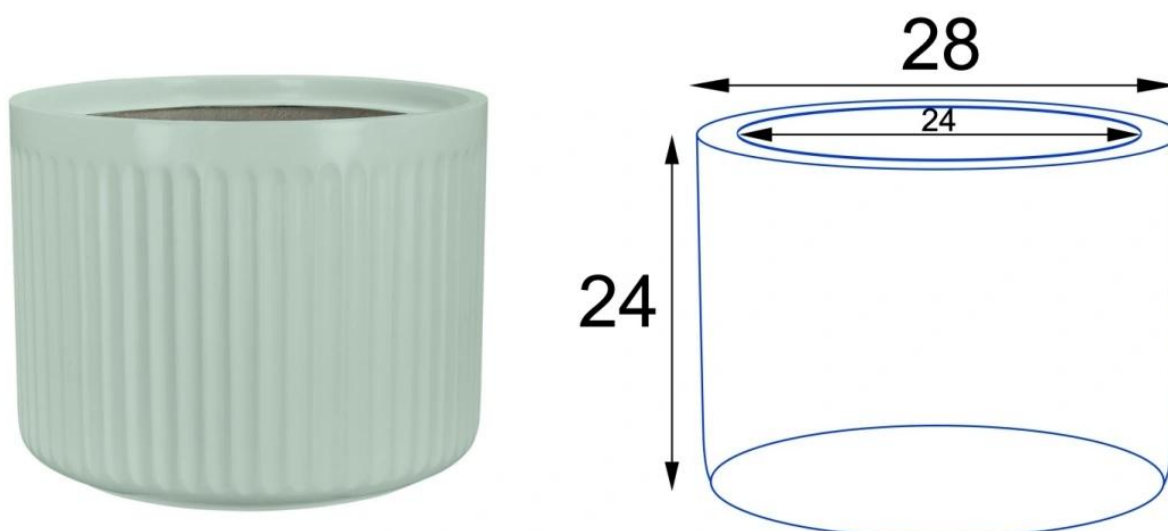

Donica z włókna szklanego LEO24 szałwiowy mat

Cena	195 zł
Dostępność	aktualnie niedostępny
Numer katalogowy	LEO24/MSAGE
Producent	BARTPOL Sp. z o.o.
Seria	Zadora Classic
Materiał	włókno szklane, żywica poliestrowa, farba poliuretanowa
Wymiary	wysokość: 24 cm; średnica: 28 cm
Kolor	szałwiowy mat
Wykończenie	matowe
Wewnętrzna półka	nie
Otwór drenażowy	nie, możliwość samodzielnego wykonania
Wewnętrzny wkład	nie, donica bez wkładu
Objętość	14 litrów
Waga	3 kg
Mrozoodporność	tak
Zastosowanie	donica na taras, do salonu lub biura

Seria ZADORA CLASSIC

ZADORA
CLASSIC

Włókno szklane

Donica mrozoodporna

Bez wewnętrznej półki

Bez wkładu

Donica importowana

Opis produktu

Szałwiowa matowa żłobiona doniczka z włókna szklanego ZADORA Classic LEO24

Matowa szalwiowa doniczka ZADORA Classic LEO24 to niezwyklej pojemnik, którego wyjątkowy design z pionowymi żłobieniami na bokach przypomina rzymskie kolumny. Gęste zagłębienia w powierzchni donicy nadają jej niepowtarzalnego charakteru, przyciągając wzrok. Doniczka wykonana jest z laminatu włókna szklanego i żywicy poliestrowej. Miętowa donica LEO24 prezentuje się wyjątkowo elegancko dzięki matowemu wykończeniu powierzchni.

Miętowa matowa doniczka ZADORA Classic LEO24 wykonana jest z włókna szklanego, ma 28 cm średnicy i 24 cm wysokości.

Doniczka LEO24 szalwiowy mat - wymiary

BARTPOL Sp. z o.o.
ul. Strzeszyńska 33
60-479 Poznań
NIP: 6932050703
t. 61 661 61 78
t. 607 531 181