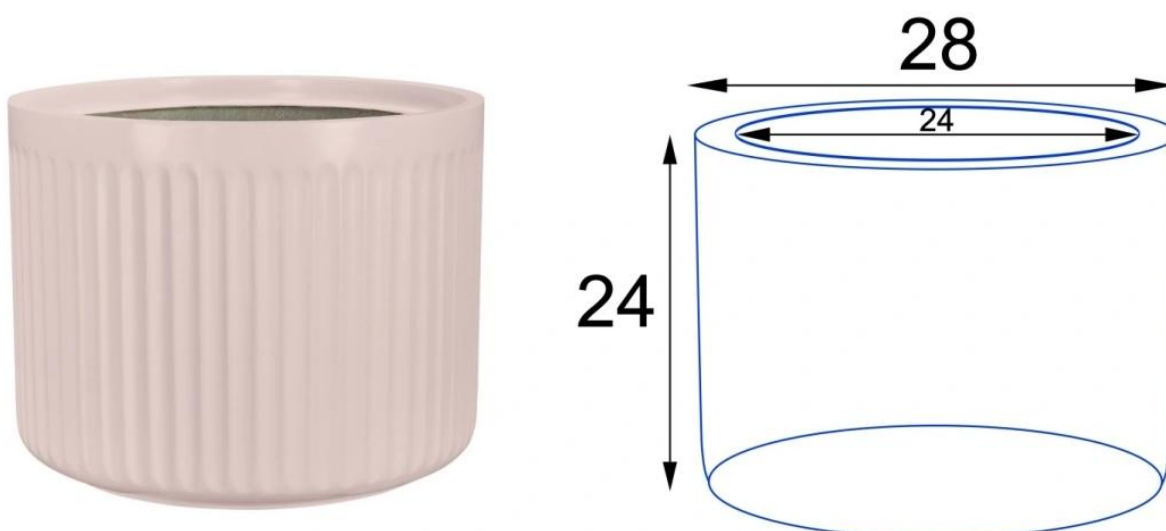

## Donica z włókna szklanego LEO24 różowy mat

Cena	<b>195 zł</b>
Dostępność	<b>dostępny</b>
Numer katalogowy	<b>LEO24/MPINK</b>
Producent	<b>BARTPOL Sp. z o.o.</b>
Seria	<b>Zadora Classic</b>
Materiał	<b>włókno szklane, żywica poliestrowa, farba poliuretanowa</b>
Wymiary	<b>wysokość: 24 cm; średnica: 28 cm</b>
Kolor	<b>różowy mat</b>
Wykończenie	<b>matowe</b>
Wewnętrzna półka	<b>nie</b>
Otwór drenażowy	<b>nie, możliwość samodzielnego wykonania</b>
Wewnętrzny wkład	<b>nie, donica bez wkładu</b>
Objętość	<b>14 litrów</b>
Waga	<b>3 kg</b>
Mrozoodporność	<b>tak</b>
Zastosowanie	<b>donica na taras, do salonu lub biura</b>

Seria ZADORA CLASSIC

**ZADORA**  
CLASSIC

Włókno szklane

Donica mrozoodporna

Bez wewnętrznej półki

Bez wkładu

Donica importowana

### Różowa żłobiona doniczka z włókna szklanego ZADORA Classic LEO24

Matowa różowa doniczka ZADORA Classic LEO24 to niezwykle wyjątkowy pojemnik, którego design z pionowym ryflowaniem na bokach przypomina rzymskie kolumny. Gęste żłobienia nadają jej niepowtarzalny charakter, przyciągając wzrok. Wykonana z laminatu włókna szklanego i żywicy poliestrowej, doniczka prezentuje się elegancko dzięki matowej powierzchni w kolorze różowym.

Różowa matowa doniczka ZADORA Classic LEO24 wykonana jest z włókna szklanego, ma 28 cm średnicy i 24 cm wysokości.

Doniczka LEO24 różowy mat - wymiary

**BARTPOL Sp. z o.o.**  
ul. Strzeszyńska 33  
60-479 Poznań  
NIP: 6932050703  
t. 61 661 61 78  
t. 607 531 181