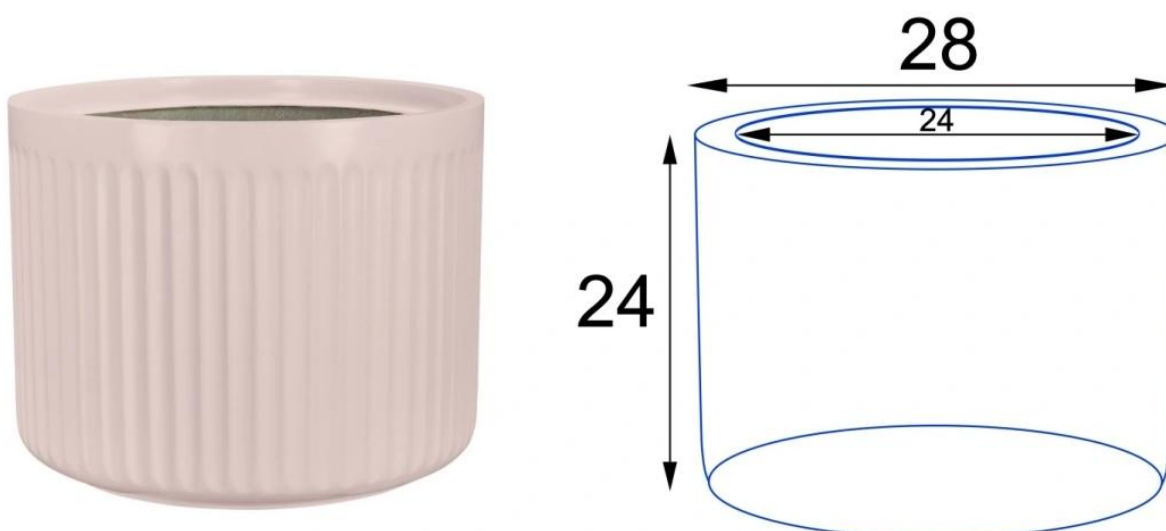

Bez wkładu

Donica importowana

Opis produktu

Różowa żłobiona doniczka z włókna szklanego ZADORA Classic LEO24

Matowa różowa doniczka ZADORA Classic LEO24 to niezwykle pojemnik, którego wyjątkowy design z pionowym ryflowaniem na bokach przypomina rzymskie kolumny. Gęste żłobienia nadają jej niepowtarzalnego charakteru, przyciągając wzrok. Wykonana z laminatu włókna szklanego i żywicy poliestrowej, doniczka prezentuje się elegancko dzięki matowej powierzchni w kolorze różowym.

Jej niewielkie rozmiary idealnie komponują się z mniejszymi roślinami ozdobnymi, doskonale prezentując się na parapecie lub szafce. Unikalny różowy kolor przyciąga uwagę i pozwala na efektowne wyeksponowanie rośliny w każdym otoczeniu. Dzięki wytrzymałemu laminatowi włókna szklanego, doniczka jest odporna na warunki atmosferyczne, a jednocześnie wyjątkowo lekka.

Różowa matowa doniczka ZADORA Classic LEO24 wykonana jest z włókna szklanego, ma 28 cm średnicy i 24 cm wysokości.