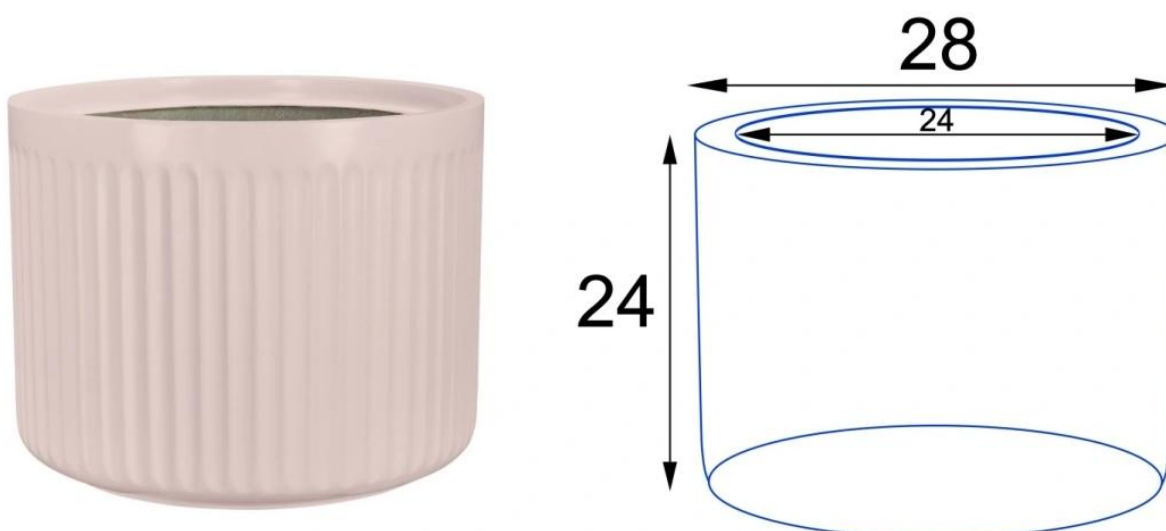

## Donica z włókna szklanego LEO24 różowy mat

Cena	<b>195 zł</b>
Dostępność	<b>dostępny</b>
Numer katalogowy	<b>LEO24/MPINK</b>
Producent	<b>BARTPOL Sp. z o.o.</b>
Seria	<b>Zadora Classic</b>
Materiał	<b>włókno szklane, żywica poliestrowa, farba poliuretanowa</b>
Wymiary	<b>wysokość: 24 cm; średnica: 28 cm</b>
Kolor	<b>różowy mat</b>
Wykończenie	<b>matowe</b>
Wewnętrzna półka	<b>nie</b>
Otwór drenażowy	<b>nie, możliwość samodzielnego wykonania</b>
Wewnętrzny wkład	<b>nie, donica bez wkładu</b>
Objętość	<b>14 litrów</b>
Waga	<b>3 kg</b>
Mrozoodporność	<b>tak</b>
Zastosowanie	<b>donica na taras, do salonu lub biura</b>

Seria ZADORA CLASSIC

**ZADORA**  
CLASSIC

Włókno szklane

Donica mrozoodporna

Bez wewnętrznej półki

Bez wkładu

Donica importowana

### Różowa żłobiona doniczka z włókna szklanego ZADORA Classic LEO24

Matowa różowa doniczka ZADORA Classic LEO24 to niezwykle pojemnik, którego wyjątkowy design z pionowym ryflowaniem na bokach przypomina rzymskie kolumny. Gęste żłobienia nadają jej niepowtarzalnego charakteru, przyciągając wzrok. Wykonana z laminatu włókna szklanego i żywicy poliestrowej, doniczka prezentuje się elegancko dzięki matowej powierzchni w kolorze różowym.

Różowa matowa doniczka ZADORA Classic LEO24 wykonana jest z włókna szklanego, ma 28 cm średnicy i 24 cm wysokości.

Doniczka LEO24 różowy mat - wymiary

**BARTPOL Sp. z o.o.**  
ul. Strzeszyńska 33  
60-479 Poznań  
NIP: 6932050703  
t. 61 661 61 78  
t. 607 531 181