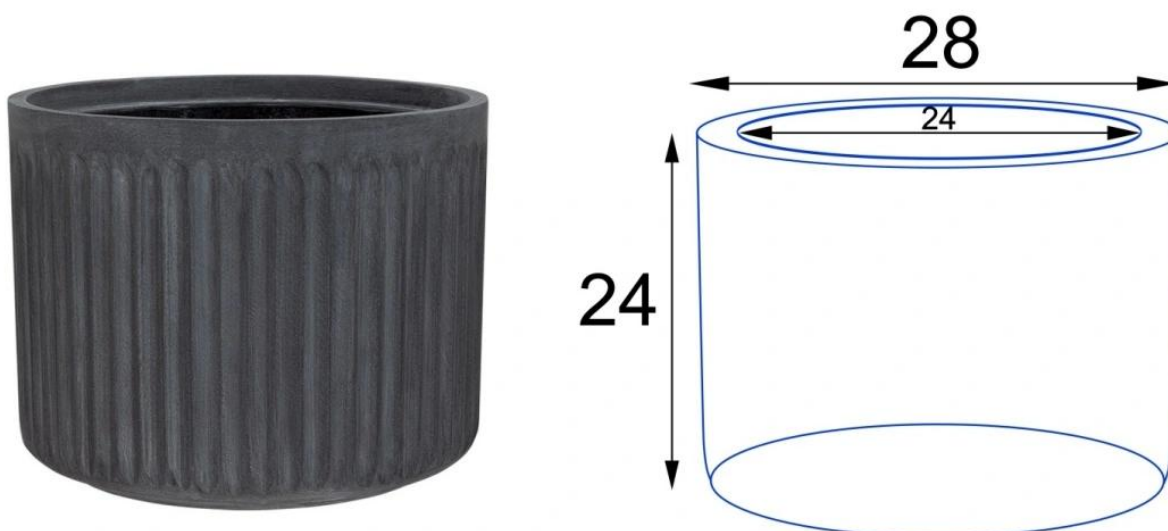

Donica z włókna szklanego LEO24 grafitowy beton

Cena	195 zł
Dostępność	tymczasowo niedostępny
Numer katalogowy	LEO24/DCF
Producent	BARTPOL Sp. z o.o.
Seria	Zadora Concrete
Materiał	włókno szklane, żywica poliestrowa, cement
Wymiary	wysokość: 24 cm; średnica: 28 cm
Kolor	grafitowy beton
Wewnętrzna półka	nie
Otwór drenażowy	nie, możliwość samodzielnego wykonania
Wewnętrzny wkład	nie, donica bez wkładu
Objętość	14 litrów
Waga	3 kg
Mrozoodporność	tak
Zastosowanie	donica na taras, do salonu lub biura

Seria ZADORA CLASSIC

ZADORA
CLASSIC

Włókno szklane

Donica mrozoodporna

Bez wewnętrznej półki

Bez wkładu

Donica importowana

Opis produktu

Doniczka z włókna szklanego ZADORA Classic LEO24 w kolorze grafitowy beton

Doniczka ZADORA Classic LEO24 to wyjątkowe połączenie nowoczesnego designu i surowego uroku grafitowego betonu, wykonana z wysokiej jakości włókna szklanego. Jej średnica 28 cm i wysokość 24 cm sprawiają, że jest doskonałym rozmiarem dla mniejszych roślin ozdobnych.

Doniczka ZADORA Classic LEO24 wykonana z włókna szklanego w kolorze grafitowego betonu o średnicy 28 cm i wysokości 24 cm.

Doniczka LEO24 grafitowy beton - wymiary

BARTPOL Sp. z o.o.
ul. Strzeszyńska 33
60-479 Poznań
NIP: 6932050703
t. 61 661 61 78
t. 607 531 181