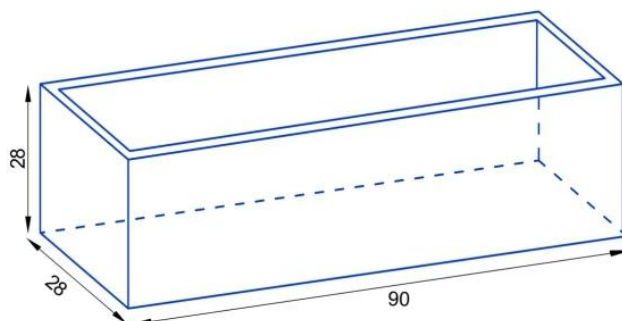

Opis produktu

Szara matowa prostokątna donica na balkon 90x28x28 cm - ZADORA Premium D972LB

Donica ZADORA Premium D972LB w kolorze szary mat, to elegancka forma stworzona z myślą o wąskich balkonach i tarasach. Donica ma 90 cm długości, 28 cm szerokości i 28 cm wysokości. Podobnie, jak inne donice z tej serii donica wykonana jest z laminatu włókna szklanego i żywicy poliestrowej. To znany z przemysłu jachtowego kompozyt, który służy do budowy kadłubów żaglówek i łódek. Powierzchnia donicy jest gładka dzięki malowaniu natryskowemu wysokiej jakości matowym lakierem akrylowym w kolorze szarym. Zastosowane materiały zapewniają niewielką wagę doniczki oraz odporność na warunki atmosferyczne.

W przypadku korzystania z tej czarnej matowej donicy na zewnątrz, konieczne jest wykonanie otworów odpływowych w dnie. Otwory można wykonać samodzielnie, lub zlecić to nam przy składaniu zamówienia. W tym celu prosimy o wpisanie stosownej informacji w pole **UWAGI DO ZAMÓWIENIA**.

Szara matowa donica ZADORA Premium D972LB

Prostokątna szara matowa donica D972LB sprawdzi się jako doniczka na balkon na niewielkie trawy lub rośliny jednoroczne kwitnące. Doniczka tej wielkości może również zostać wykorzystana jako doniczka na parapet lub szafkę, zarówno w domu jak i biurze.

Ten model donicy oferujemy w kilkunastu wariantach, które można zobaczyć [tutaj](#).

W ofercie posiadamy również inne modele donic, zbliżonych wymiarami. Można je zobaczyć [tutaj](#).