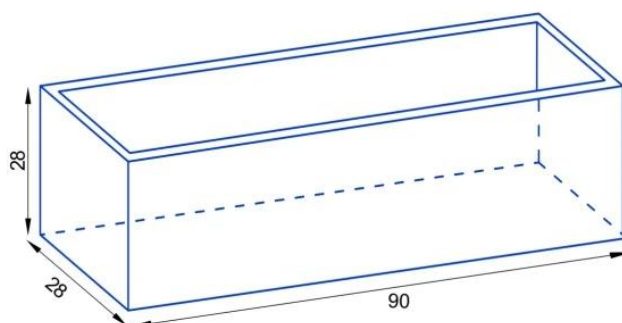

Opis produktu

Czarna matowa prostokątna donica na balkon 90x28x28 cm - ZADORA Premium D972LB

Donica ZADORA Premium D972LB w kolorze czarny mat, to elegancka forma stworzona z myślą o wąskich balkonach i tarasach. Donica ma 90 cm długości, 28 cm szerokości i 28 cm wysokości. Podobnie, jak inne donice z tej serii donica wykonana jest z laminatu włókna szklanego i żywicy poliestrowej. To znany z przemysłu jachtowego kompozyt, który służy do budowy kadłubów żaglówek i łódek. Powierzchnia donicy jest gładka dzięki malowaniu natryskowemu wysokiej jakości matowym lakierem akrylowym w kolorze czarnym (RAL 9005). Zastosowane materiały zapewniają niewielką wagę doniczki oraz odporność na warunki atmosferyczne.

W przypadku korzystania z tej czarnej matowej donicy na zewnątrz, konieczne jest wykonanie otworów odpływowych w dnie. Otwory można wykonać samodzielnie, lub zlecić to nam przy składaniu zamówienia. W tym celu prosimy o wpisanie stosownej informacji w pole **UWAGI DO ZAMÓWIENIA**.

Czarna matowa donica ZADORA Premium D972LB

Prostokątna czarna matowa donica D972LB sprawdzi się jako doniczka na balkon na niewielkie trawy lub rośliny jednoroczne kwitnące. Doniczka tej wielkości może również zostać wykorzystana jako doniczka na parapet lub szafkę, zarówno w domu jak i biurze.

Ten model donicy oferujemy w kilkunastu wariantach, które można zobaczyć [tutaj](#).

W ofercie posiadamy również inne modele donic, zbliżonych wymiarami. Można je zobaczyć [tutaj](#).