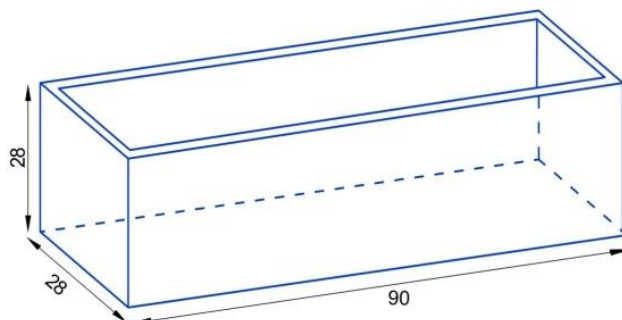

Opis produktu

Podłużna doniczka na taras lub balkon o długości 90 cm i wysokości 28 cm - ZADORA Premium D972LB biały połysk

Prostokątna biała błyszcząca donica ZADORA Premium D972LB ma 90 cm długości, 28 cm szerokości i 28 cm wysokości. Podobnie, jak inne donice z tej serii donica wykonana jest z laminatu włókna szklanego i żywicy poliestrowej. To znany z przemysłu jachtowego kompozyt, który służy do budowy kadłubów żaglówek i łódek. Powierzchnia donicy jest gładka dzięki malowaniu natryskowemu wysokiej jakości lakierem akrylowym w kolorze białym (RAL 9003). Zastosowane materiały zapewniają niewielką wagę doniczki oraz odporność na warunki atmosferyczne.

W przypadku wykorzystania białej doniczki D972LB na zewnątrz, konieczne jest wykonanie otworów odpływowych w dnie. Otwory można wykonać samodzielnie, lub zlecić to nam przy składaniu zamówienia. W tym celu prosimy o wpisanie stosownej informacji w pole **UWAGI DO ZAMÓWIENIA**.

Matowa antracytowa donica ZADORA Premium D972LB

Prostokątna biała doniczka D972LB sprawdzi się jako doniczka na balkon na niewielkie trawy lub rośliny jednoroczne kwitnące. Doniczka tej wielkości może również zostać wykorzystana jako doniczka na parapet lub szafkę, zarówno w domu jak i biurze.

Ten model donicy oferujemy w kilkunastu wariantach, które można zobaczyć [tutaj](#).

W ofercie posiadamy również inne modele donic, zbliżonych wymiarami. Można je zobaczyć [tutaj](#).