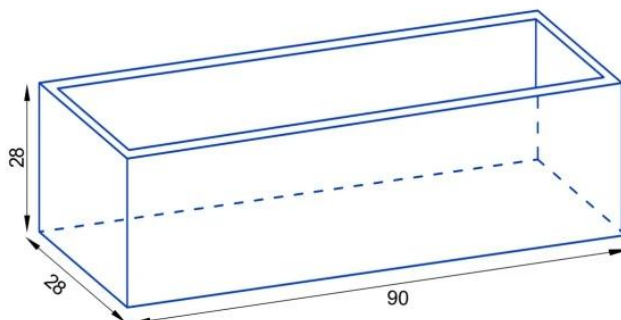

Opis produktu

Antracytowa podłużna doniczka na taras lub balkon o długości 90 cm i wysokości 28 cm - ZADORA Premium D972LB

Antracytowa podłużna donica ZADORA Premium D972LB ma 90 cm długości, 28 cm szerokości i 28 cm wysokości. Podobnie, jak inne donice z tej serii donica wykonana jest z laminatu włókna szklanego i żywicy poliestrowej. To znany z przemysłu jachtowego kompozyt, który służy do budowy kadłubów żaglówek i łódek. Powierzchnia donicy jest gładka dzięki malowaniu natryskowemu wysokiej jakości lakierem akrylowym w kolorze antracyt mat (RAL 7016). Zastosowane materiały zapewniają niewielką wagę doniczki oraz odporność na warunki atmosferyczne.

W przypadku wykorzystania antracytowej doniczki D972LB na zewnątrz, konieczne jest wykonanie otworów odpływowych w dnie. Otwory można wykonać samodzielnie, lub zlecić to nam przy składaniu zamówienia. W tym celu prosimy o wpisanie stosownej informacji w pole *UWAGI DO ZAMÓWIENIA*.

Matowa antracytowa donica ZADORA Premium D972LB

Prostokątna antracytowa doniczka D972LB sprawdzi się jako doniczka na balkon na niewielkie trawy lub rośliny jednoroczne kwitnące. Doniczka tej wielkości może również zostać wykorzystana jako doniczka na parapet lub szafkę, zarówno w domu jak i biurze.

Ten model donicy oferujemy w kilkunastu wariantach, które można zobaczyć [tutaj](#).

W ofercie posiadamy również inne modele donic, zbliżonych wymiarami. Można je zobaczyć [tutaj](#).