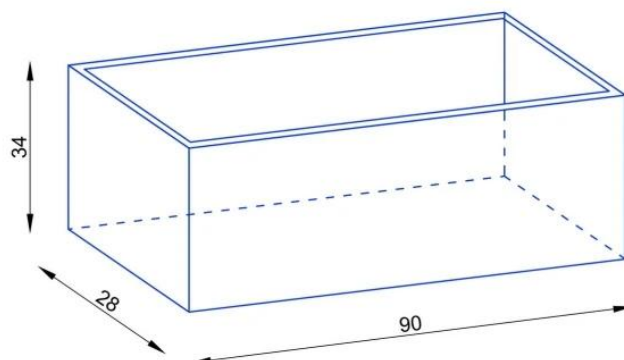

## Donica z włókna szklanego D972L czarny mat

Cena	<b>803 zł</b>
Dostępność	<b>dostępny</b>
Numer katalogowy	<b>D972L/CZARNY MAT KPL</b>
Producent	<b>BARTPOL Sp. z o.o.</b>
Seria	<b>Zadora Premium</b>
Materiał	<b>włókno szklane, żywica poliestrowa, farba akrylowa</b>
Wymiary	<b>wysokość: 34 cm, długość: 90 cm, szerokość: 28</b>
Kolor	<b>czarny mat</b>
Wewnętrzna półka	<b>nie</b>
Otwór drenażowy	<b>nie, możliwość samodzielnego wykonania</b>
Objętość	<b>85 litrów</b>
Waga	<b>3 kg</b>
Mrozoodporność	<b>tak</b>
Zastosowanie	<b>na balkon, na taras, do biura</b>

### Podłużna, czarna matowa doniczka na balkon lub taras 90x28x35 cm - ZADORA Premium D972L

Podłużna doniczka D972L o wymiarach 90x28x34 cm doskonale sprawdzi się na wąskim balkonie lub tarasie. Mimo niewielkiej szerokości, znaczna wysokość zapewnia odpowiednią ilość podłoża do uprawy niewielkich traw i innych roślin ozdobnych na zewnątrz. Czarny matowy kolor jest elegancki i pasuje do minimalistycznych trendów kreowania przestrzeni.