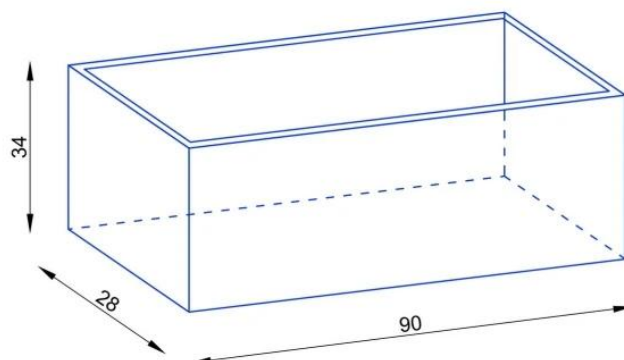

Opis produktu

Podłużna, czarna matowa doniczka na balkon lub taras 90x28x35 cm - ZADORA Premium D972L

Podłużna doniczka D972L o wymiarach 90x28x34 cm doskonale sprawdzi się na wąskim balkonie lub tarasie. Mimo niewielkiej szerokości, znaczna wysokość zapewnia odpowiednią ilość podłoża do uprawy niewielkich traw i innych roślin ozdobnych na zewnątrz. Czarny matowy kolor jest elegancki i pasuje do minimalistycznych trendów kreowania przestrzeni.

Donica z serii ZADORA Premium D972L wykonana jest z laminatu włókna szklanego i żywicy poliestrowej. Ten kompozytowy materiał wykorzystywany jest do budowy kadłubów jachtów i łódek. Powierzchnia donicy jest malowana natryskowo lakierem akrylowym o podwyższonej odporności. Zastosowane materiały oraz technologia produkcji sprawiają, że donica mimo swej niewielkiej wagi jest trwała i odporna na warunki atmosferyczne.

Podpis

Donica D972L w czarnym matowym kolorze z powodzeniem może również zostać wykorzystana do dekoracji wnętrz mieszkalnych i biurowych.

Ten model donicy oferujemy w kilkunastu wariantach, które można zobaczyć [tutaj](#).

W ofercie posiadamy również inne modele donic, zbliżonych wymiarami. Można je zobaczyć [tutaj](#).