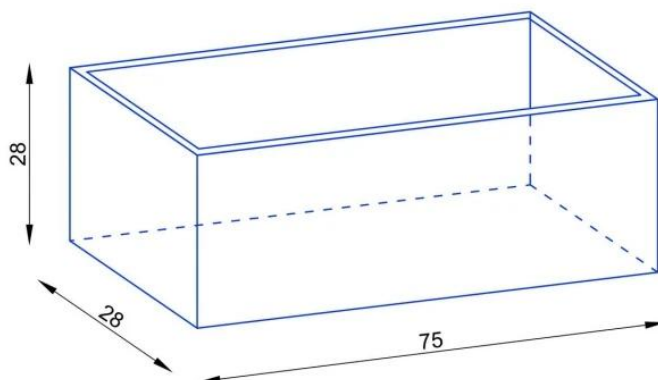

Donica wyprodukowana w Polsce

Opis produktu

Donica ZADORA Premium D972B 75x28x28 cm w kolorze czarny mat

Podłużna donica D972B w czarnym matowym kolorze wykonana jest z laminatu włókna szklanego i żywicy poliestrowej. Ten lekki i wytrzymały kompozyt dwóch materiałów znany jest z przemysłu jachtowego. Powierzchnia donicy D972B jest malowana natryskowo farbą akrylową w czarnym matowym kolorze zbliżonym do próbki RAL9005. Zastosowane materiały sprawiają, że doniczka jest niezwykle lekka, trwała i odporna na warunki atmosferyczne.

Donica ZADORA Premium D972B czarny mat

Podłużny kształt doniczki D972B pozwala na posadzenie w niej kilku roślin obok siebie. Niewielkie wymiary natomiast umożliwiają jej wykorzystanie zarówno do dekoracji wnętrz np. jako doniczka na szafki lub na balkonach i tarasach.

Ten model donicy oferujemy w kilku kolorach, które można zobaczyć [tutaj](#).

W ofercie posiadamy również inne modele donic, zbliżonych wymiarami. Można je zobaczyć [tutaj](#) i [tutaj](#).