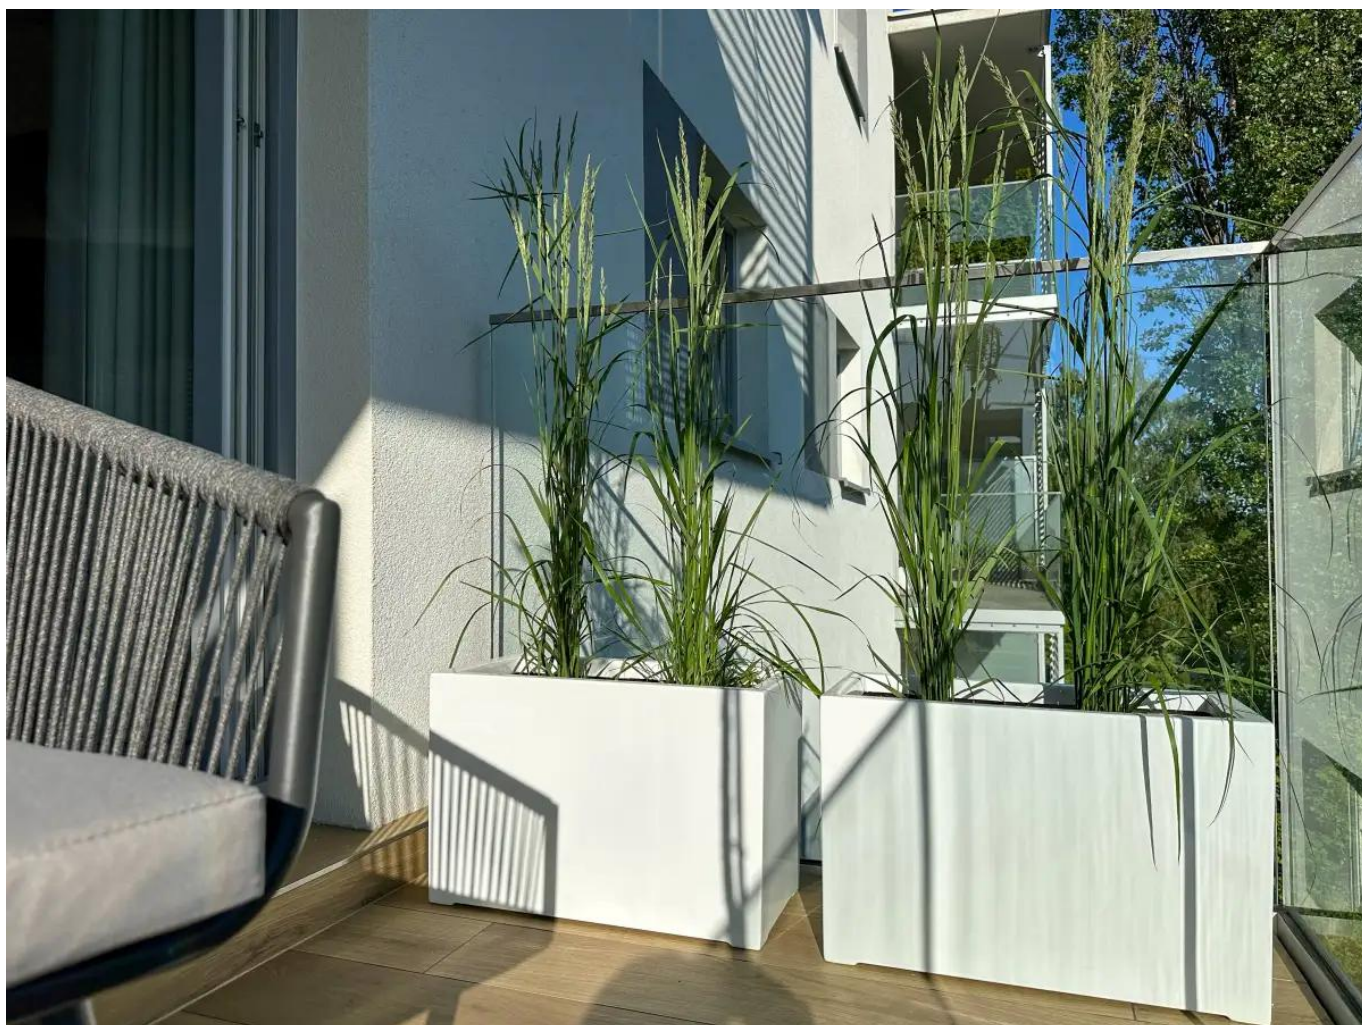

## Donica z włókna szklanego D934A biały połysk

Cena	<b>619 zł</b>
Dostępność	<b>dostępny</b>
Numer katalogowy	<b>D934A/BIAŁY POŁ. KPL</b>
Producent	<b>BARTPOL Sp. z o.o.</b>
Seria	<b>Zadora Premium</b>
Materiał	<b>włókno szklane, żywica poliestrowa, farba akrylowa</b>
Wymiary	<b>wysokość: 40 cm, długość: 60 cm szerokość: 30 cm</b>
Kolor	<b>biały połysk</b>
Wykończenie	<b>połysk</b>
Wewnętrzna półka	<b>nie</b>
Otwór drenażowy	<b>nie, możliwość samodzielnego wykonania</b>
Objętość	<b>72 litry</b>
Waga	<b>3 kg</b>
Mrozoodporność	<b>tak</b>
Zastosowanie	<b>na balkon, do biura, do domu</b>

## Opis produktu

Donica D934A to model w klasycznym, białym kolorze o wykończeniu z połyskiem, który będzie dobrze komponował się w większości przestrzeni w domu, w biurze lub w ogrodzie. Forma podłużnego prostopadłościanu tworzy niewielką ściankę, w której pięknie prezentowała się będzie kompozycja z kilku mniejszych roślin, kwiatów lub traw. Jest to propozycja uniwersalna, sprawdzająca się zarówno we wnętrzach, jak i na zewnątrz. Farba, którą pokryto donicę jest wysoce odporna na działanie mrozu i deszczu. Ponadto gładka powierzchnia i lekki materiał z jakiego wykonano tę dużą donicę sprawia, że jest ona bardzo łatwa do czyszczenia.