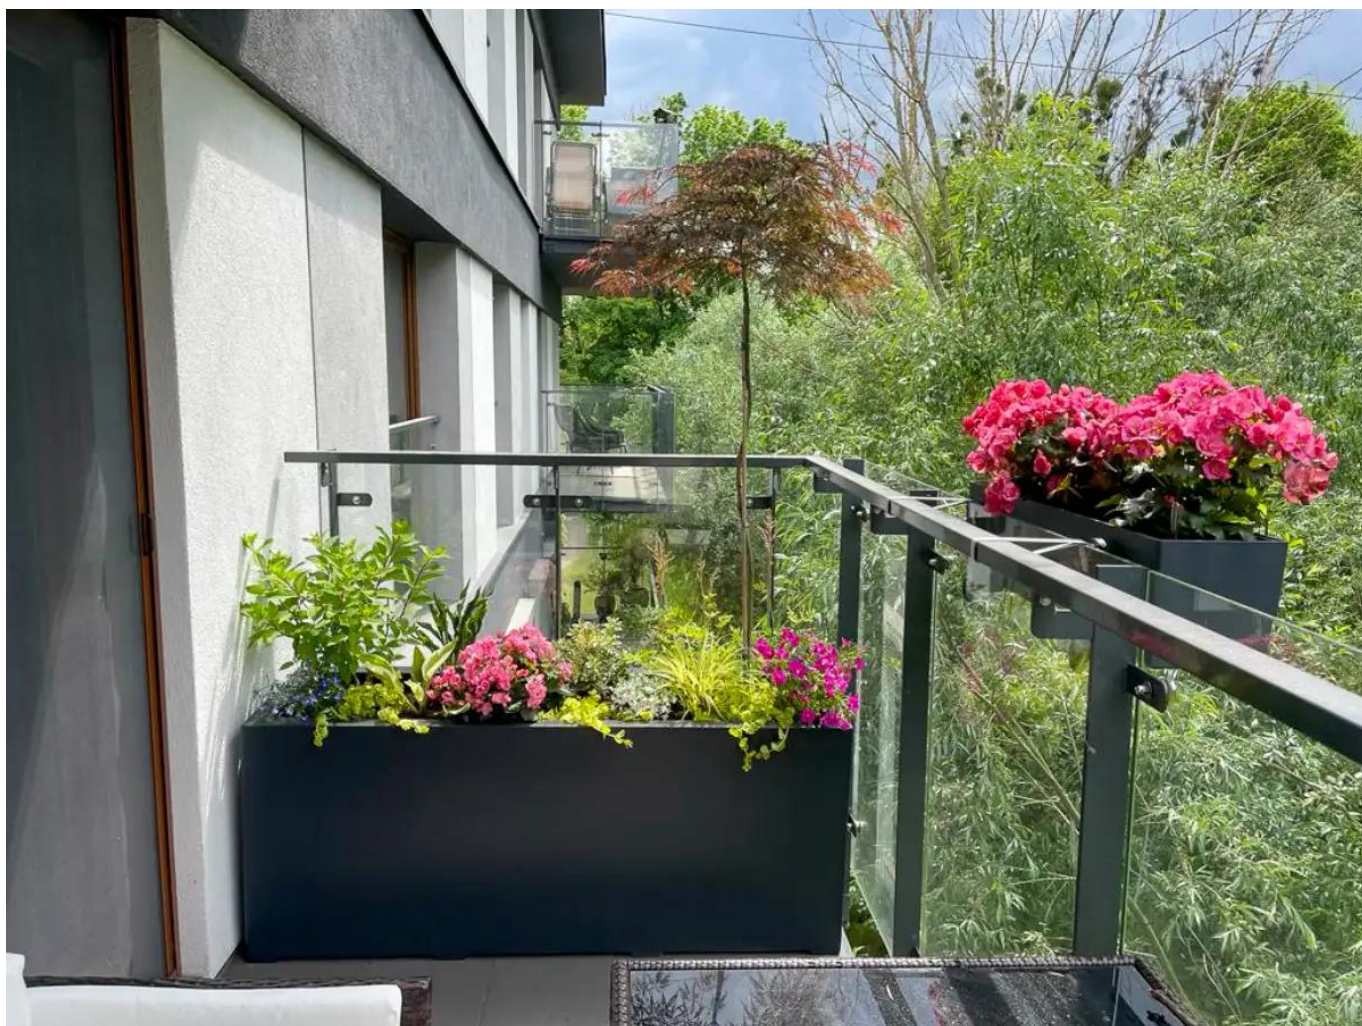

## Opis produktu

Szukasz klasycznej, eleganckiej donicy na taras? Zwróć uwagę na model utrzymany w popularnym, antracytowym odcieniu. Donica D913F ma dużą, prostopadłościenną formę, której długość wynosi 120 cm, wysokość 60 cm, a szerokość podstawy to 50 cm. Podane wymiary donicy pozwalają nam na dużą dowolność, jeśli chodzi o umieszczone w niej rośliny. Przepięknie kontrastować z nią będą delikatne, smukłe trawy, ale również zwarte iglaki. Donica o takich rozmiarach pozwala na stworzenie zielonej ściany z popularnych tui lub zimozielonych krzewów ozdobnych. Donica jest też niezwykle trwała - do jej wykonania użyto kompozytu włókna szklanego oraz żywicy poliestrowej. Możesz bez obaw wystawić ją na działanie promieni słonecznych, a także trzymać na zewnątrz również podczas zimy. Donica w antracytowym odcieniu jest bardzo uniwersalna i pięknie komponuje się z naturalną zielenią.