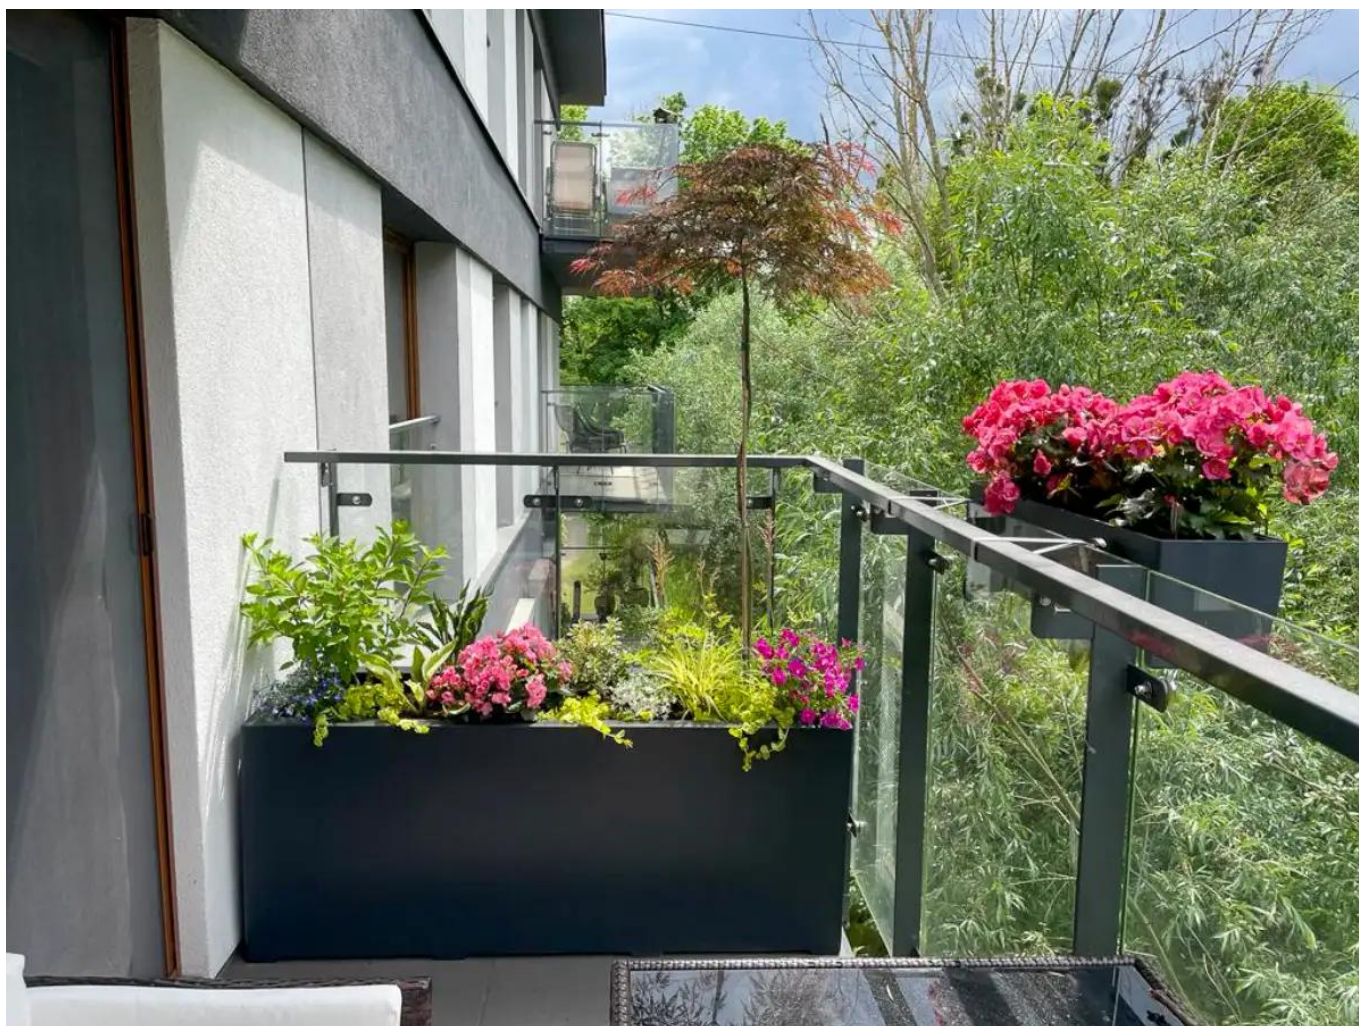

## Opis produktu

Szukasz klasycznej, eleganckiej donicy na taras? Zwróć uwagę na model utrzymany w popularnym, antracytowym odcieniu. Donica D913F ma dużą, prostopadłościenną formę, której długość wynosi 120 cm, wysokość 60 cm, a szerokość podstawy to 50 cm. Podane wymiary donicy pozwalają nam na dużą dowolność, jeśli chodzi o umieszczone w niej rośliny. Przepięknie kontrastować z nią będą delikatne, smukłe trawy, ale również zwarte iglaki. Donica o takich rozmiarach pozwala na stworzenie zielonej ściany z popularnych tui lub zimozielonych krzewów ozdobnych. Donica jest też niezwykle trwała - do jej wykonania użyto kompozytu włókna szklanego oraz żywicy poliestrowej. Możesz bez obaw wystawić ją na działanie promieni słonecznych, a także trzymać na zewnątrz również podczas zimy. Donica w antracytowym odcieniu jest bardzo uniwersalna i pięknie komponuje się z naturalną zielenią.